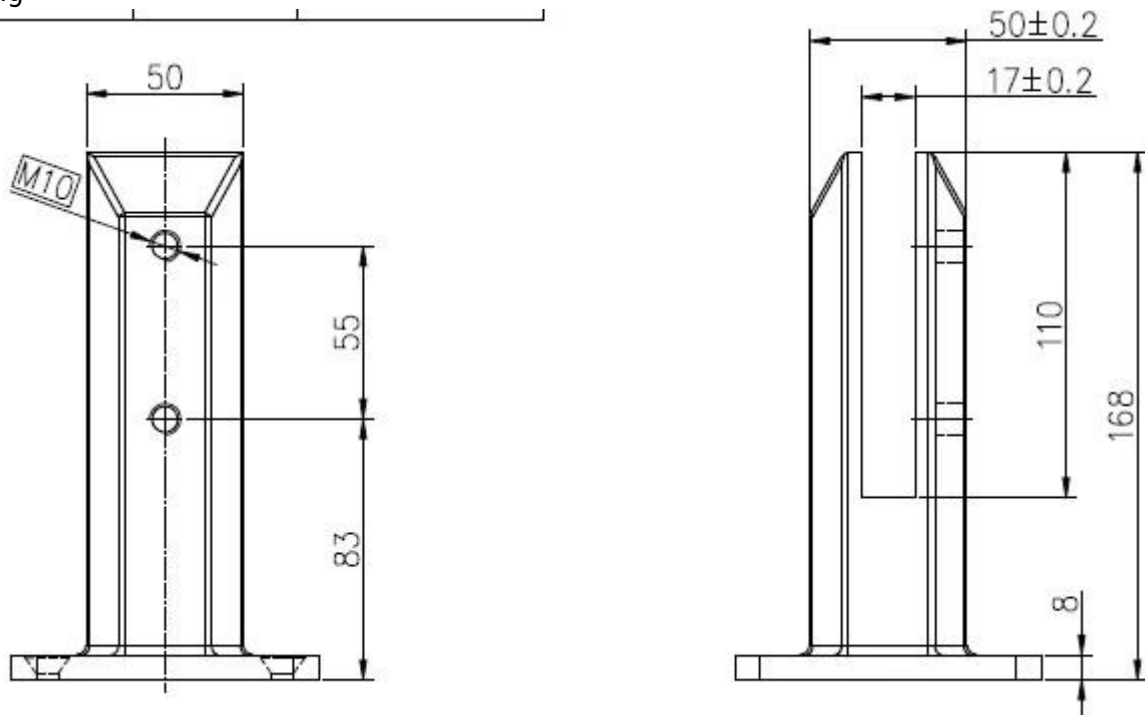

Wir haben über 700pcs SS316 Planquadrat Grundplatte Glaszapfen mit Abdeckplatte auf Lager. Der SS316 Grade Glaszapfen ist Oberfläche zu konkreten und Holzboden montiert. Es gibt keine Vor-Loch in der Verkleidung des ausgeglichenen Glases hergestellt. Es wurde entwickelt, um zu halten **10 / 12mm gehärtetem Glas** Fechten. Die Vorlaufzeit ist ungefähr 7-15 Tage auf der Grundlage unterschiedlicher Menge.

Produktbeschreibung des quadratischen Grundplatte Glaszapfen

- Nettogewicht: 2,1 kg
- Glasstärke: 10 / 12mm
- SS316grade Material
- Bodenplatte Art, für die Installation auf dem Beton und Holz Boden montiert Oberfläche
- schnelle Lieferung

1.drawing

2.brushed Finish