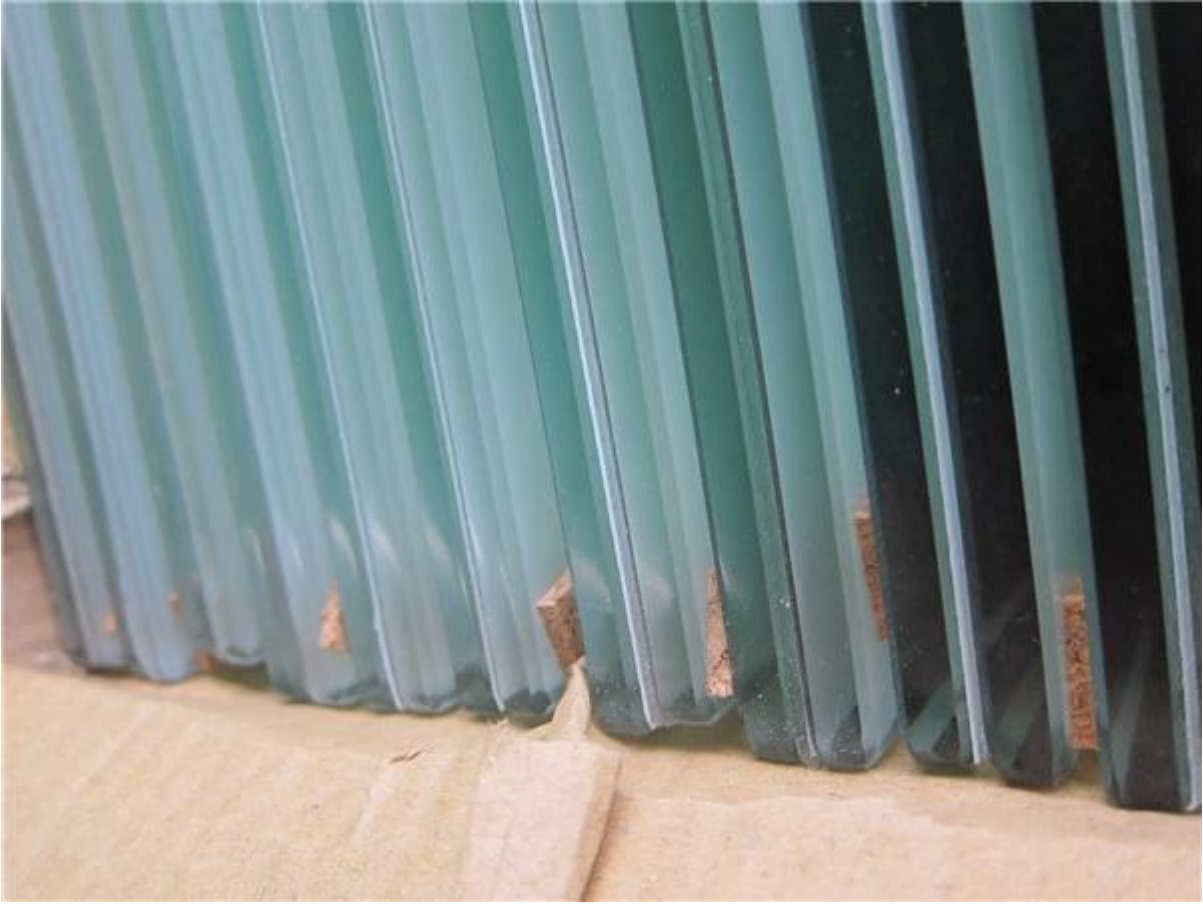

10-12mm rahmenloses Glas-Balkongeländer modernes Design

ICH. Edelstahl-Glaszapfen zur Aufnahme von Glasscheiben

- Edelstahl 316, im Außenbereich
- gebürstet oder poliert
- runder Basisplatten-Glaszapfen
- Modell # RBM

**KEBIL** 科比奥®

Zeichnung für Edelstahlzapfen

Andere Modelle von Edelstahl-Glas-Zapfen

- Vierkantzapfen
- Rundbohrzapfen
- Vierkantbohrerzapfen

10-12mm klares gehärtetes Glas

Rahmenloses Glas-Balkongeländer modernes Design

Rahmenloses Glas-Balkongeländer modernes Design

切换工作台模式或聊