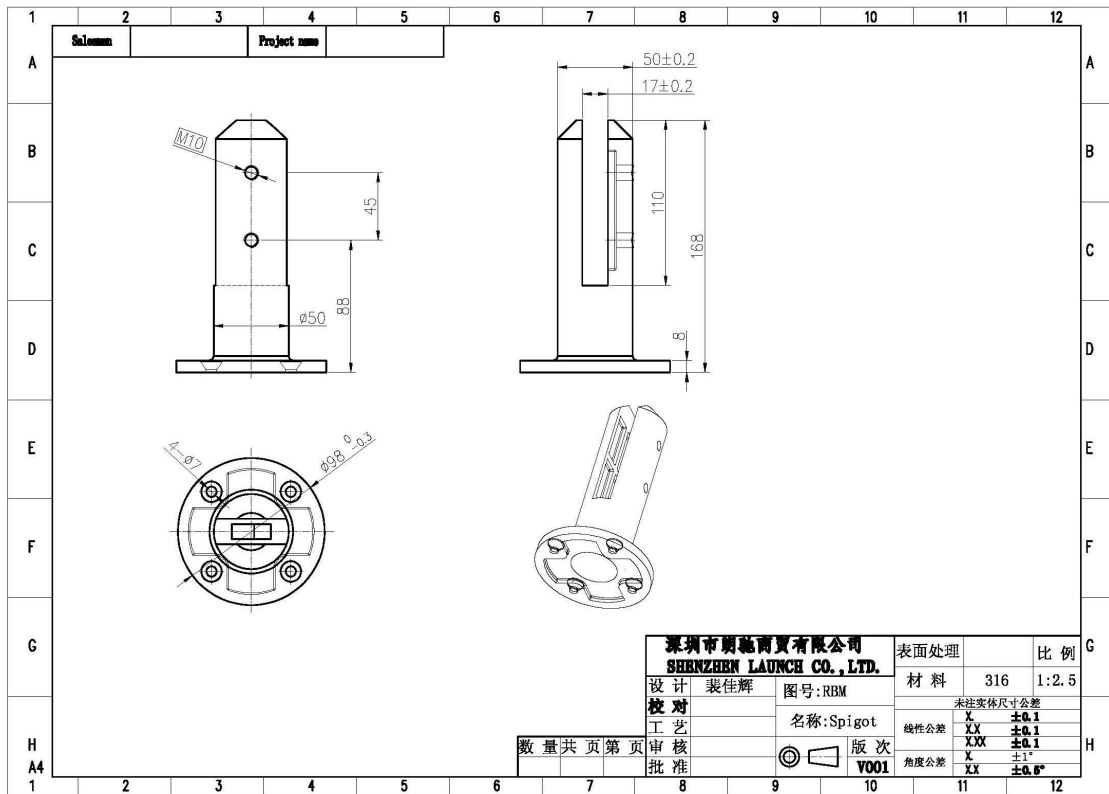

Andere Modelle von Edelstahl-Glas-Zapfen

- Vierkantzapfen
- Rundbohrzapfen
- Vierkantbohrerzapfen