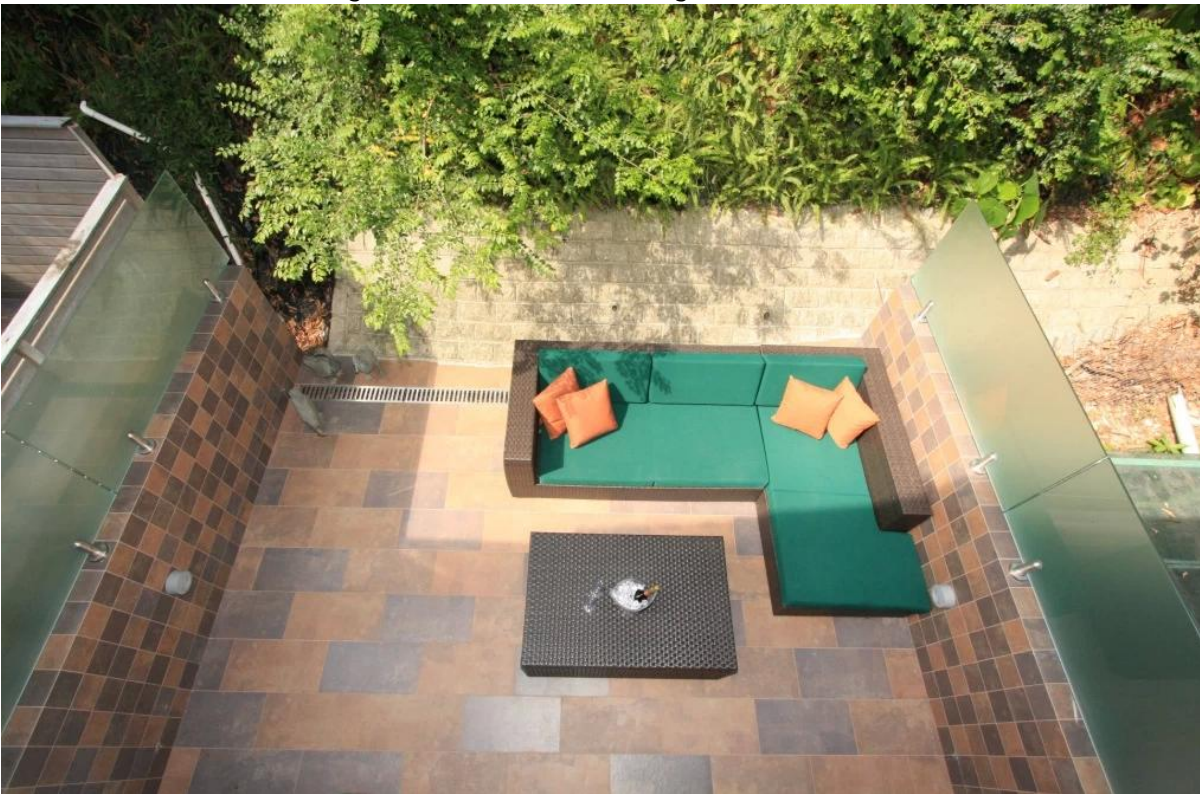

10-12mm rahmenloses Glas-Balkongeländer modernes Design

ICH. Edelstahl-Glaszapfen zur Aufnahme von Glasscheiben

- Edelstahl 316, im Außenbereich
- gebürstet oder poliert
- runder Basisplatten-Glaszapfen
- Modell # RBM

**KEBIL** 科比奥®

Zeichnung für Edelstahlzapfen

Andere Modelle von Edelstahl-Glas-Zapfen

- Vierkantzapfen
- Rundbohrzapfen
- Vierkantbohrerzapfen

10-12mm klares gehärtetes Glas

Rahmenloses Glas-Balkongeländer modernes Design

Rahmenloses Glas-Balkongeländer modernes Design

切换工作台模式或聊