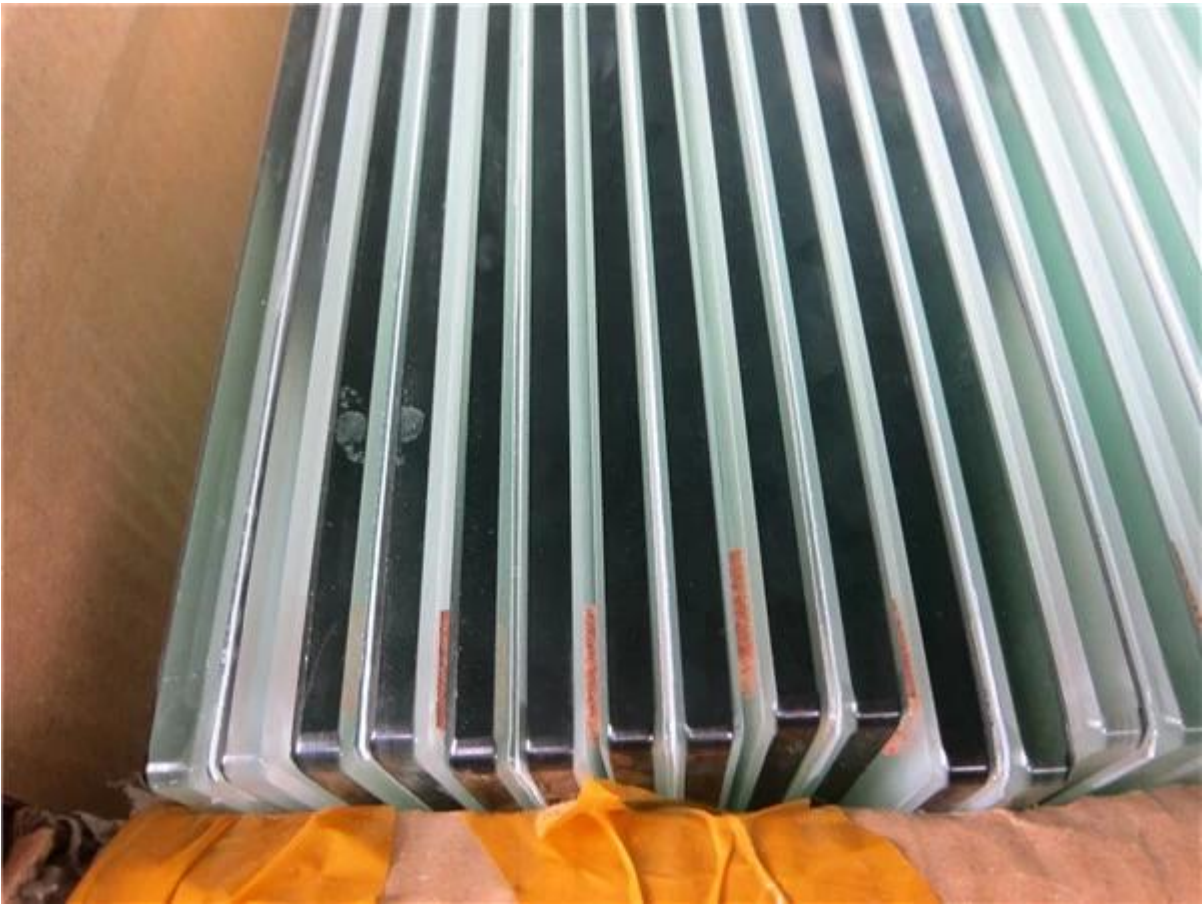

10-12mm rahmenloses Glas-Balkongeländer modernes Design

ICH. Edelstahl-Glaszapfen zur Aufnahme von Glasscheiben

- Edelstahl 316, im Außenbereich
- gebürstet oder poliert
- runder Basisplatten-Glaszapfen
- Modell # RBM

**KEBIL** 科比奥®

Zeichnung für Edelstahlzapfen

Andere Modelle von Edelstahl-Glas-Zapfen

- Vierkantzapfen
- Rundbohrzapfen
- Vierkantbohrerzapfen

10-12mm klares gehärtetes Glas

Rahmenloses Glas-Balkongeländer modernes Design