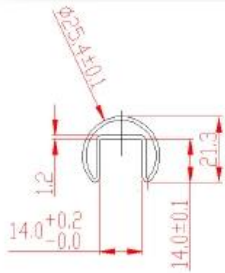

Alle fittings sind entworfen, um 10-12 mm gehärtetem Glas-Panel anpassen. Das Material ist SS304 SS316 und Klasse.

[Edelstahl 316 geschlitzten Handlauf für 12 mm Glasgeländer](#)

Round slot handrail series

Round slot handrail & fittings

slot handrail length : 5.8 meters

Round handrail fittings :

Round cap

Round wall to rail connector

Round 180 deg. connector

Round 90 deg. connector

[Edelstahl 316 Mini-Schiene für die Montage Balkonbauweise, 1/2 & quot;](#)
[Edelstahl geschlitzten oberen Schlitzrohr für Pool Fechten](#)

Square slot handrail series

Square slot handrail & fittings

slot handrail length : 5.8 meters

Square handrail fittings :

Square cap

Square wall to rail connector

Square 180 deg. Connector

Square 90 deg. Connector