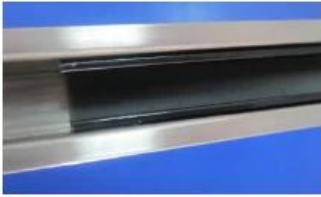

Alle fittings sind entworfen, um 10-12 mm gehärtetem Glas-Panel anpassen. Das Material ist SS304 SS316 und Klasse.

[Edelstahl 316 geschlitzten Handlauf für 12 mm Glasgeländer](#)

Round slot handrail series

Round slot handrail & fittings

slot handrail length : 5.8 meters

Round handrail fittings :

Round cap

Round wall to rail connector

Round 180 deg. connector

Round 90 deg. connector

[Edelstahl 316 Mini-Schiene für die Montage Balkonbauweise, 1/2 & quot;](#)
[Edelstahl geschlitzten oberen Schlitzrohr für Pool Fechten](#)

Square slot handrail series

Square slot handrail & fittings

slot handrail length : 5.8 meters

Square handrail fittings :

Square cap

Square wall to rail connector

Square 180 deg. Connector

Square 90 deg. Connector

Normalerweise ist es 5.8m lang / pc und wir haben die obere Schiene abgeschnitten, und wir werden die Polier tun basierend auf Ihre Anforderung

Kunststoffeinsatz

Spiegelglanz

Gebürstet

Verpackung pic

Projekt pic