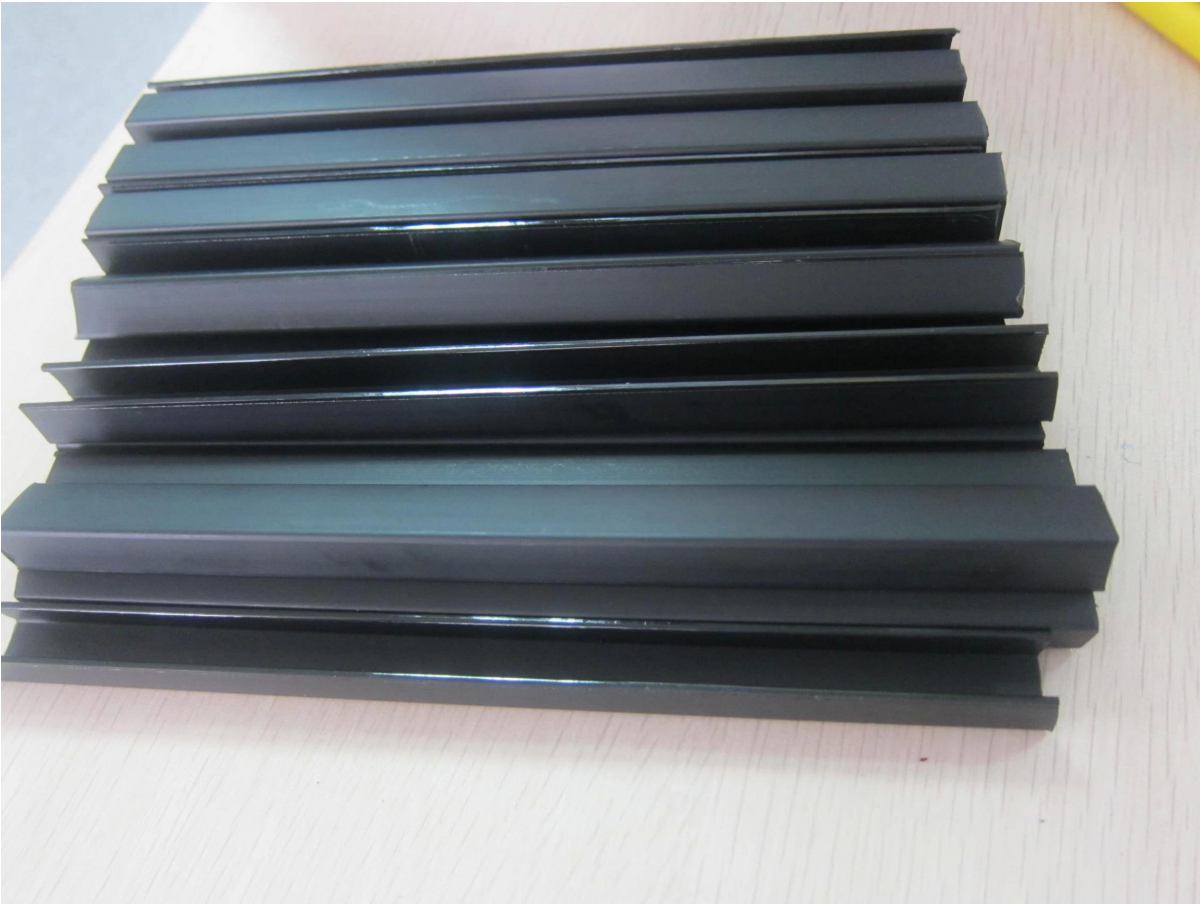

Rahmenlose Glasgeländersystem ist die beliebteste Wahl für die Erhaltung Ihrer Ansicht. Geschlitzte Schiene oben können die Glasscheibe mehr fest und stabil zu befestigen.

Wir haben 2 Arten von geschlitzten Schiene: Die eine ist runde Form und die andere ist quadratisch. Zur Ausstattung gehören Kappe, 90-Grad-Anschluss, 180-Grad-Anschluss und der Schiene auf die Wandanschluss, Kunststoffeinsatz.

Normalerweise ist es 5.8m lang / pc und wir haben die obere Schiene abgeschnitten, und wir werden die Polier tun basierend auf Ihre Anforderung

Kunststoffeinsatz

Spiegelglanz

Gebürstet

Verpackung pic

Projekt pic