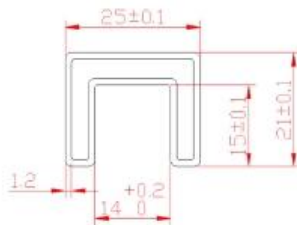

Alle fittings sind entworfen, um 10-12 mm gehärtetem Glas-Panel anpassen. Das Material ist SS304 SS316 und Klasse.

[Edelstahl 316 geschlitzten Handlauf für 12 mm Glasgeländer](#)

Round slot handrail series

Round slot handrail & fittings

slot handrail length : 5.8 meters

Round handrail fittings :

Round cap

Round wall to rail connector

Round 180 deg. connector

Round 90 deg. connector

[Edelstahl 316 Mini-Schiene für die Montage Balkonbauweise, 1/2 & quot;](#)
[Edelstahl geschlitzten oberen Schlitzrohr für Pool Fechten](#)

Square slot handrail series

Square slot handrail & fittings

slot handrail length : 5.8 meters

Square handrail fittings :

Square cap

Square wall to rail connector

Square 180 deg. Connector

Square 90 deg. Connector

Normalerweise ist es 5.8m lang / pc und wir haben die obere Schiene abgeschnitten, und wir werden die Polier tun basierend auf Ihre Anforderung

Kunststoffeinsatz

Spiegelglanz

Gebürstet

Verpackung pic

Projekt pic