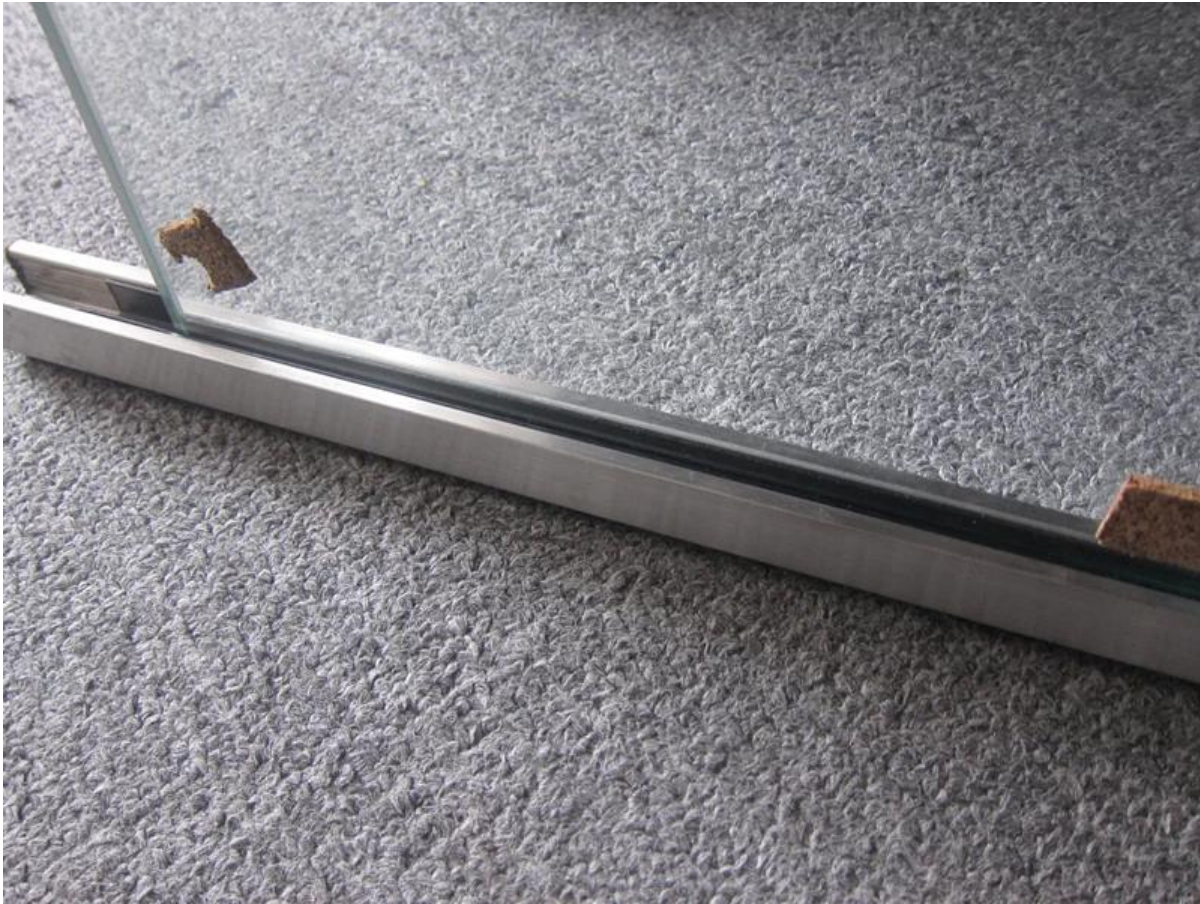

Rahmenlose Glasgeländersystem ist die beliebteste Wahl für die Erhaltung Ihrer Ansicht. Geschlitzte Schiene oben können die Glasscheibe mehr fest und stabil zu befestigen.

Wir haben 2 Arten von geschlitzten Schiene: Die eine ist runde Form und die andere ist quadratisch. Zur Ausstattung gehören Kappe, 90-Grad-Anschluss, 180-Grad-Anschluss und der Schiene auf die Wandanschluss, Kunststoffeinsatz.

Alle fittings sind entworfen, um 10-12 mm gehärtetem Glas-Panel anpassen. Das Material ist SS304 SS316 und Klasse.

[Edelstahl 316 geschlitzten Handlauf für 12 mm Glasgeländer](#)

Round slot handrail series

Normalerweise ist es 5.8m lang / pc und wir haben die obere Schiene abgeschnitten, und wir werden die Polier tun basierend auf Ihre Anforderung

Kunststoffeinsatz

Spiegelglanz

Gebürstet

Verpackung pic

Projekt pic

frameless glass balustrade

frameless glass railing with spigot

[Edelstahl quadratische Glaszapfen Deckmontage für Schwimmbad Zaun Lieferanten China quadratischen Grundplatte Glaszapfen für Balkon](#)

square slotted pipe