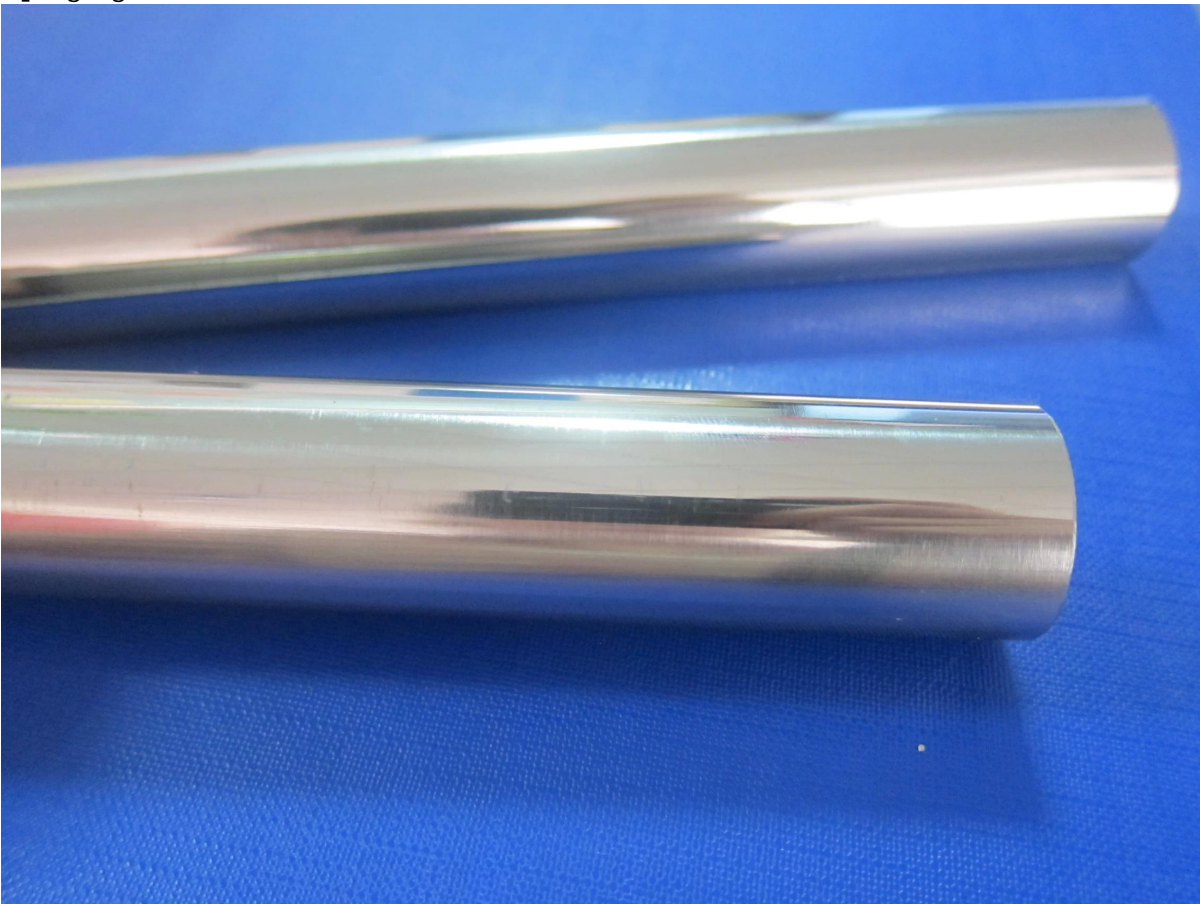

Rahmenlose Glasgeländersystem ist die beliebteste Wahl für die Erhaltung Ihrer Ansicht. Geschlitzte Schiene oben können die Glasscheibe mehr fest und stabil zu befestigen.

Wir haben 2 Arten von geschlitzten Schiene: Die eine ist runde Form und die andere ist quadratisch. Zur Ausstattung gehören Kappe, 90-Grad-Anschluss, 180-Grad-Anschluss und der Schiene auf die Wandanschluss, Kunststoffeinsatz.

Normalerweise ist es 5.8m lang / pc und wir haben die obere Schiene abgeschnitten, und wir werden die Polier tun basierend auf Ihre Anforderung

Kunststoffeinsatz

Spiegelglanz

Gebürstet

Verpackung pic

Projekt pic

frameless glass balustrade

frameless glass railing with spigot

[Edelstahl quadratische Glaszapfen Deckmontage für Schwimmbad Zaun Lieferanten China quadratischen Grundplatte Glaszapfen für Balkon](#)

square slotted pipe