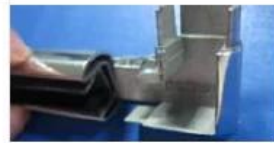

Round slot handrail & fittings

slot handrail length : 5.8 meters

Round handrail fittings :

Round cap

Round wall to rail connector

Round 180 deg. connector

Round 90 deg. connector

[Edelstahl 316 Mini-Schiene für die Montage Balkonbauweise, 1/2 & quot;](#)
[Edelstahl geschlitzten oberen Schlitzrohr für Pool Fechten](#)

Square slot handrail series

Square slot handrail & fittings

slot handrail length : 5.8 meters

Square handrail fittings :

Square cap

Square wall to rail connector

Square 180 deg. Connector

Square 90 deg. Connector

Normalerweise ist es 5.8m lang / pc und wir haben die obere Schiene abgeschnitten, und wir werden die Polier tun basierend auf Ihre Anforderung

Kunststoffeinsatz

Spiegelglanz

Gebürstet

Verpackung pic

Projekt pic