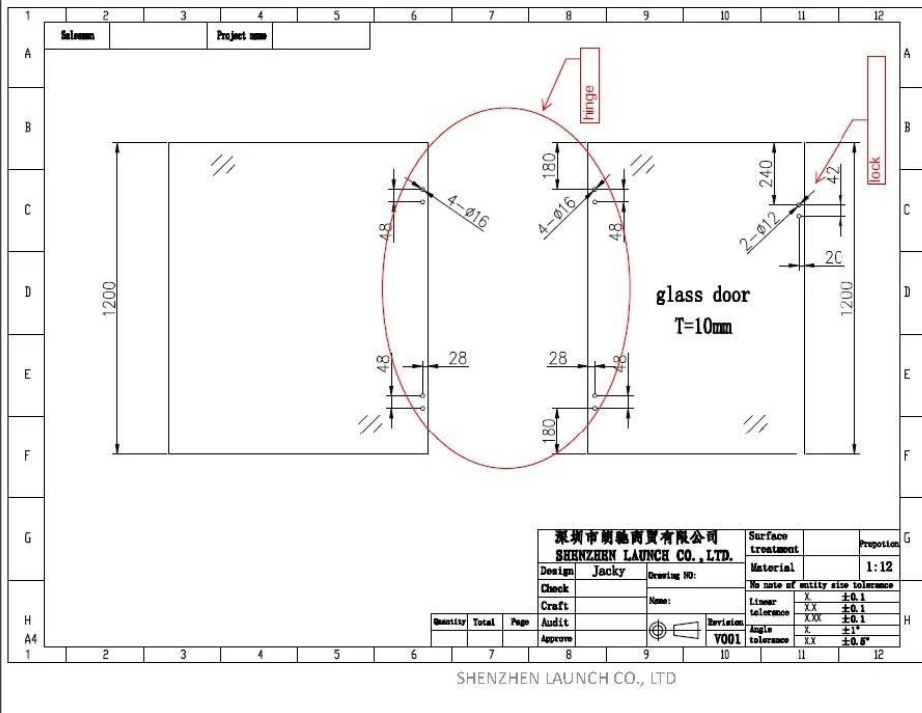

Rahmenloses Glas-Poolzaun-Federscharnier mit  
Glastor zum 8-12mm Dicke Glas Tor mit max. Tür Gewicht 30 kg .

Merkmale des Glastorscharniers -

- Artikelcode - G-G
- Material - Edelstahl 316
- Finish-Satin / Spiegel / Schwarz
- Für Glasdicke 8-12mm
- max. Türgewicht 30kg
- zusammen mit unseren Glasriegeln zu verwenden
- federbelasteter Typ
- Hochleistungsglastürscharniere

### Abmessungen des Glastorscharniers G-G

**Spring loaded hinges**

Glass hole drawing for hinge set & glass latch

SHENZHEN LAUNCH CO., LTD

2

**VERPACKUNGSDetails FÜR GLAS-TOR-SCHARNIER-**

**Spring loaded hinges**