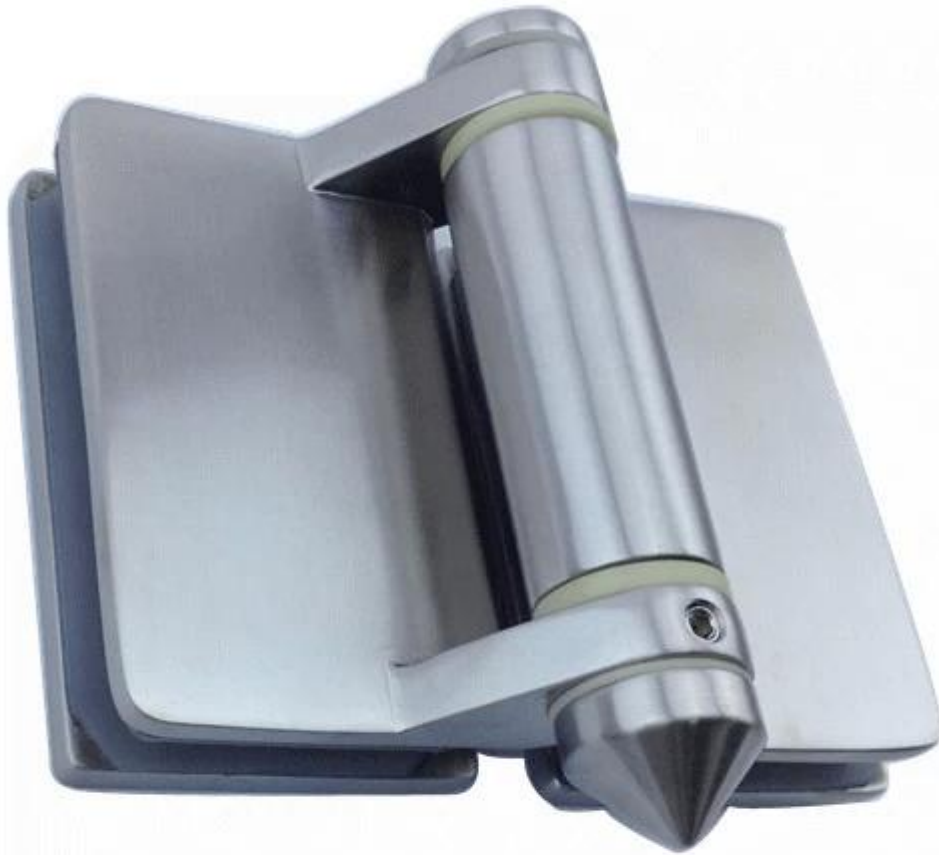

316 rostfreies rahmenloses Glaspoolfechten 10-12mm Glaspaneele

Features von [Rahmenloses Glasbeckenfechten](#) :

1. ununterbrochene Ansichten
2. einfach zu DIY und beibehalten
3. erschwingliche Preise

Pool Fechten Hardwares umfasst,
[Glaszapfen](#)

- 316 aus rostfreiem Stahl
- Poliert oder gebürstet
- Für 10-12mm Glas
- 4 Modelle des Glaszapfens: quadratische Grundplatte, runde Grundplatte, quadratischer Kernbohrer, runder Kernbohrer
- Fotos wie unten

[Glasscharnier](#)

- 316 aus rostfreiem Stahl
- 3 Arten von Scharnieren, Glas zu Glas, Glas zu Wand, Glas zu runden Pfosten
- Fotos als unten

G-G2

•

G-W 2

.

G-R2

•

Magnetverschluss

- 316 aus rostfreiem Stahl
- Mit magnetischen Abdeckungen
- Verschiedene Modelle von Verriegelungen
- Fotos als unten

GL-180

.

GL-90

GL-P

GL-W

-
- Wir haben auch Verriegelung mit Schlüsseln