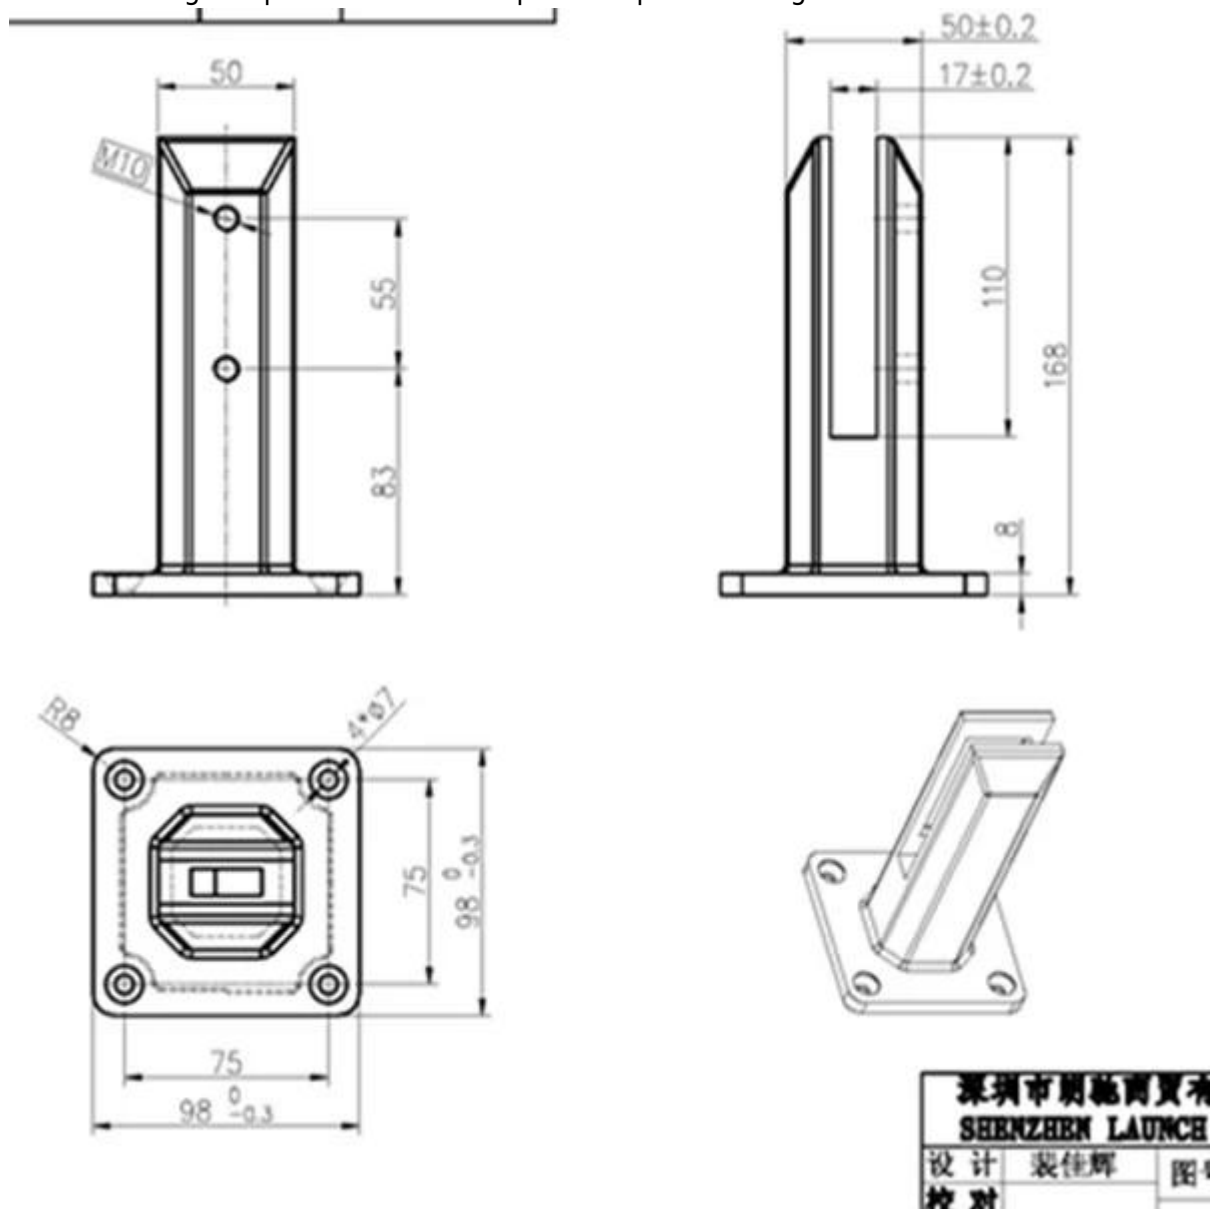

Quadratischen Grundplatte Zapfen ist mehr und mehr populär heutzutage für Schwimmbad Fechten, sieht es atemberaubend und Qualität zu rahmenlosen Glasbecken Zaunfelder zu unterstützen.

Wir produzieren Glaszapfen mit Edelstahl 316, 316L und Duplex 2205.

Es kann verwendet werden, um 8mm, 10mm, 12mm und bis 13.52mm Glas unterstützen.

Maßzeichnung für quadratische Grundplatte Zapfen wie folgt:

Quadratischen Grundplatte Zapfen Anwendung:

Pool Fechten

Grundplatte Zapfen für Balkon: