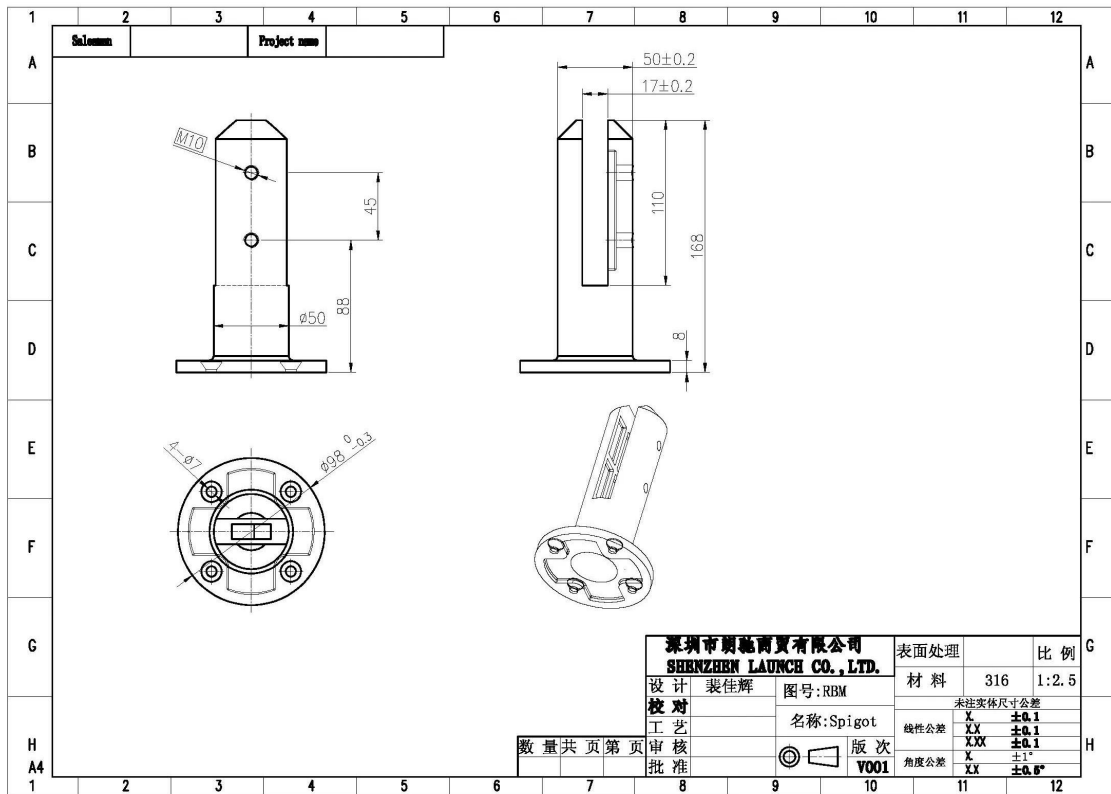

Fotos für [rahmenlose Glas Pool Fechten Runde Basis Zapfen 168mm hoch](#)

KEBIL 科比奥®

RBM

(Round base model)

Abmessungen für rahmenlose Glas Pool Fechten Runde Basis
Zapfen 168mm hoch

Projektfotos für rahmenlose Glas Pool Fechten Runde Basis Zapfen 168mm hoch