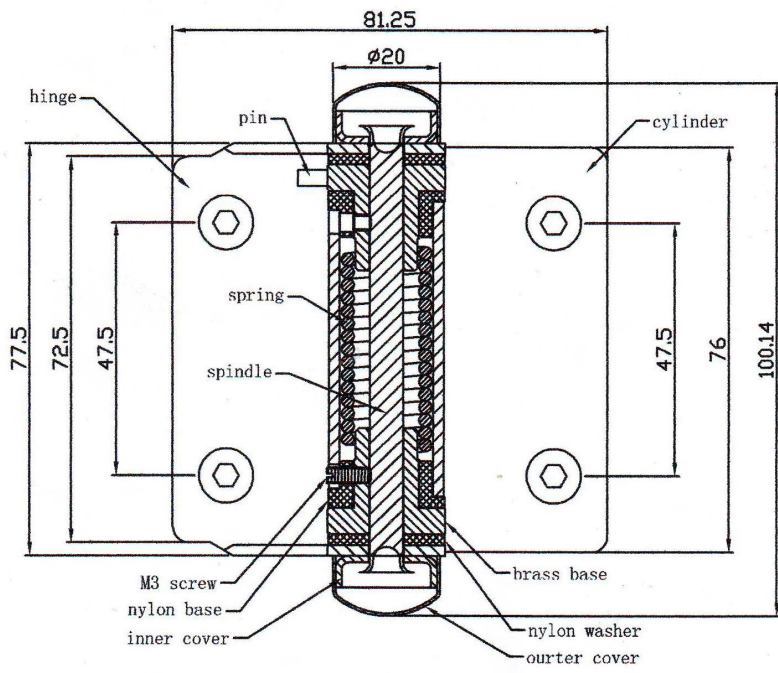

Softclosing Glas Scharniere sind für Schwimmbad Glas Gate verwendet. Es ist aus Edelstahl 316 Material und requires Löcher in der Glastür.

Es gibt 3 Arten:

Glas an Glas 180-Grad-Scharnier

Glas Rundpfosten Scharnier

Glas Wandscharnier

Normalerweise ist die Glasdicke Tor ist 8/10/12 mm, aber 8mm und 10mm sind die besten für Scharnier-Installation.

Produktshow:

Glas an Glas Scharnier G-G1

[China selbstschließ Edelstahl Glas zu Glas Scharnier für Schwimmbad Zaun, rahmenlose Glasbänder für 10-12 mm Glastür](#)

glass hinge G-G1

Glas an der Wand Scharnier G-W1

[Edelstahl Glastür Gelenk-Verriegelungs-Hersteller aus China, 8-10 mm gehärtetem Glas Tür Scharnier und Riegel für Pool Zaun](#)

Glas Rundpfosten Scharnier G-R1