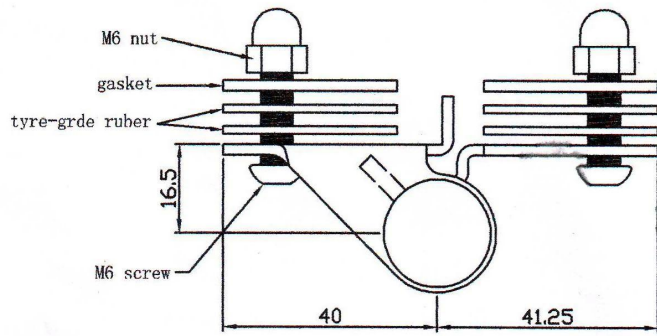

Softclosing Glas Scharniere sind für Schwimmbad Glas Gate verwendet. Es ist aus Edelstahl 316 Material und requires Löcher in der Glastür.

Es gibt 3 Arten:

Glas an Glas 180-Grad-Scharnier

Glas Rundpfosten Scharnier

Glas Wandscharnier

Normalerweise ist die Glasdicke Tor ist 8/10/12 mm, aber 8mm und 10mm sind die besten für Scharnier-Installation.

Produktshow:

Glas an Glas Scharnier G-G1

[China selbstschließ Edelstahl Glas zu Glas Scharnier für Schwimmbad Zaun, rahmenlose Glasbänder für 10-12 mm Glastür](#)

glass hinge G-G1

Glas an der Wand Scharnier G-W1

[Edelstahl Glastür Gelenk-Verriegelungs-Hersteller aus China, 8-10 mm gehärtetem Glas Tür Scharnier und Riegel für Pool Zaun](#)

Glas Rundpfosten Scharnier G-R1

Verpackung pic

Glas und Glaszapfen Verriegelung erhältlich

[SS316 Glas-Magnettürverriegelung für Pool Zaun China, China Glas Gelenk-Verriegelungs für Kinder Sicherheitsglas Fechten](#)

glass door latch

[Edelstahl Glastürverschluss für 8-10 mm Pool Zaun, Edelstahl Glastür Gelenk-Verriegelungs-Hersteller China](#)