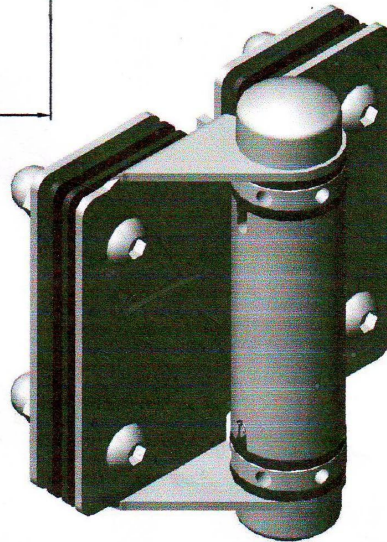

Softclosing Glas Scharniere sind für Schwimmbad Glas Gate verwendet. Es ist aus Edelstahl 316 Material und requires Löcher in der Glastür.

Es gibt 3 Arten:

Glas an Glas 180-Grad-Scharnier

Glas Rundpfosten Scharnier

Glas Wandscharnier

Normalerweise ist die Glasdicke Tor ist 8/10/12 mm, aber 8mm und 10mm sind die besten für Scharnier-Installation.

Produktshow:

Glas an Glas Scharnier G-G1

[China selbstschließ Edelstahl Glas zu Glas Scharnier für Schwimmbad Zaun, rahmenlose Glasbänder für 10-12 mm Glastür](#)

glass hinge G-G1

Glas an der Wand Scharnier G-W1

[Edelstahl Glastür Gelenk-Verriegelungs-Hersteller aus China, 8-10 mm gehärtetem Glas Tür Scharnier und Riegel für Pool Zaun](#)

Glas Rundpfosten Scharnier G-R1