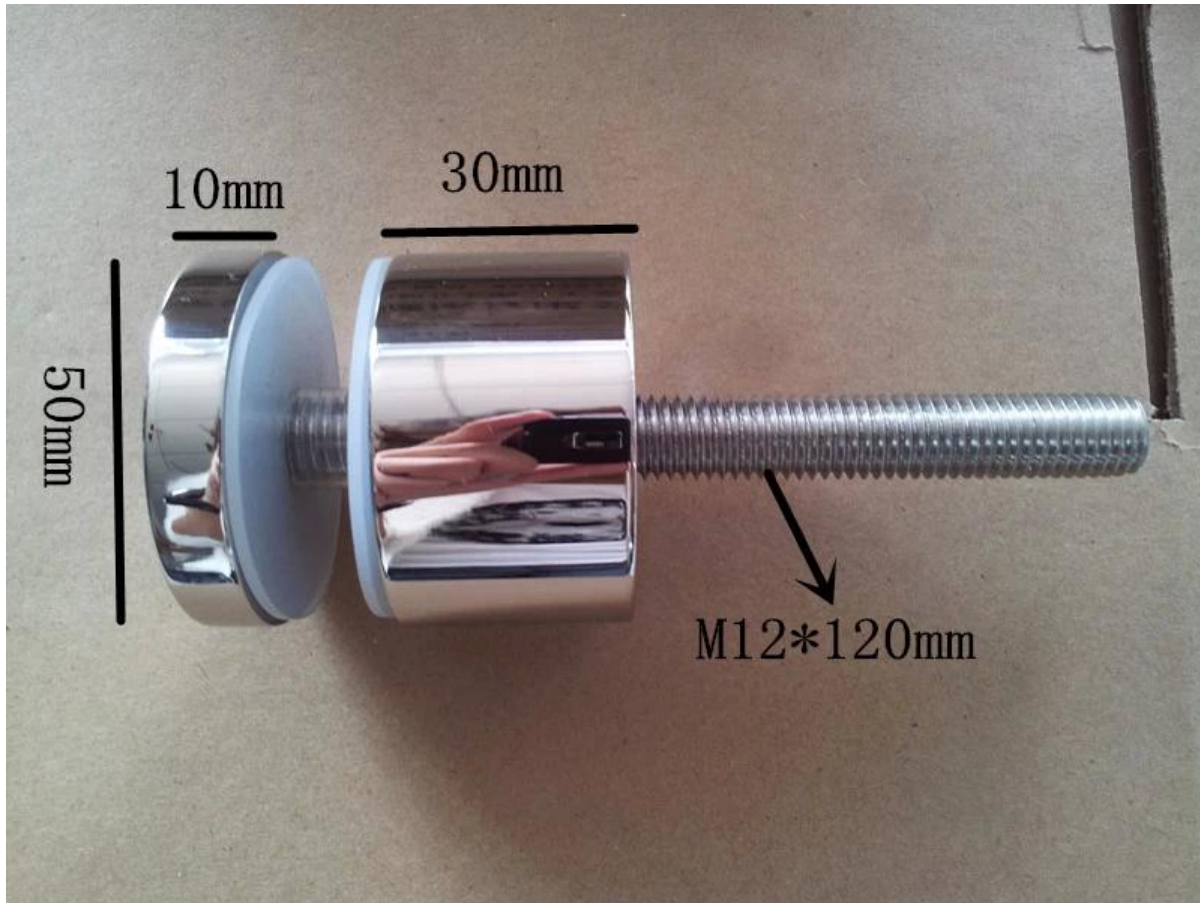

Rahmenlose Glasschiene Pattsituation für 8-19mm Glas

GlasdistanzhülsePin ist eine gute Wahl für innen und außen rahmenlose Glasgeländer. Es ist eine billige & shinny Weg für Treppenhaus, Holzterrasse, etc.

Hier ist unser Projekt in Baltimore, USA.

GlasdistanzhülsePin SF-50 hat 2 Ausführungen:
Um Holz zu Pattsituation

Konkrete Abstands

Pakete von GlasdistanzhülsePin

Bei Fragen einfach anrufen oder mailen Sie mir!