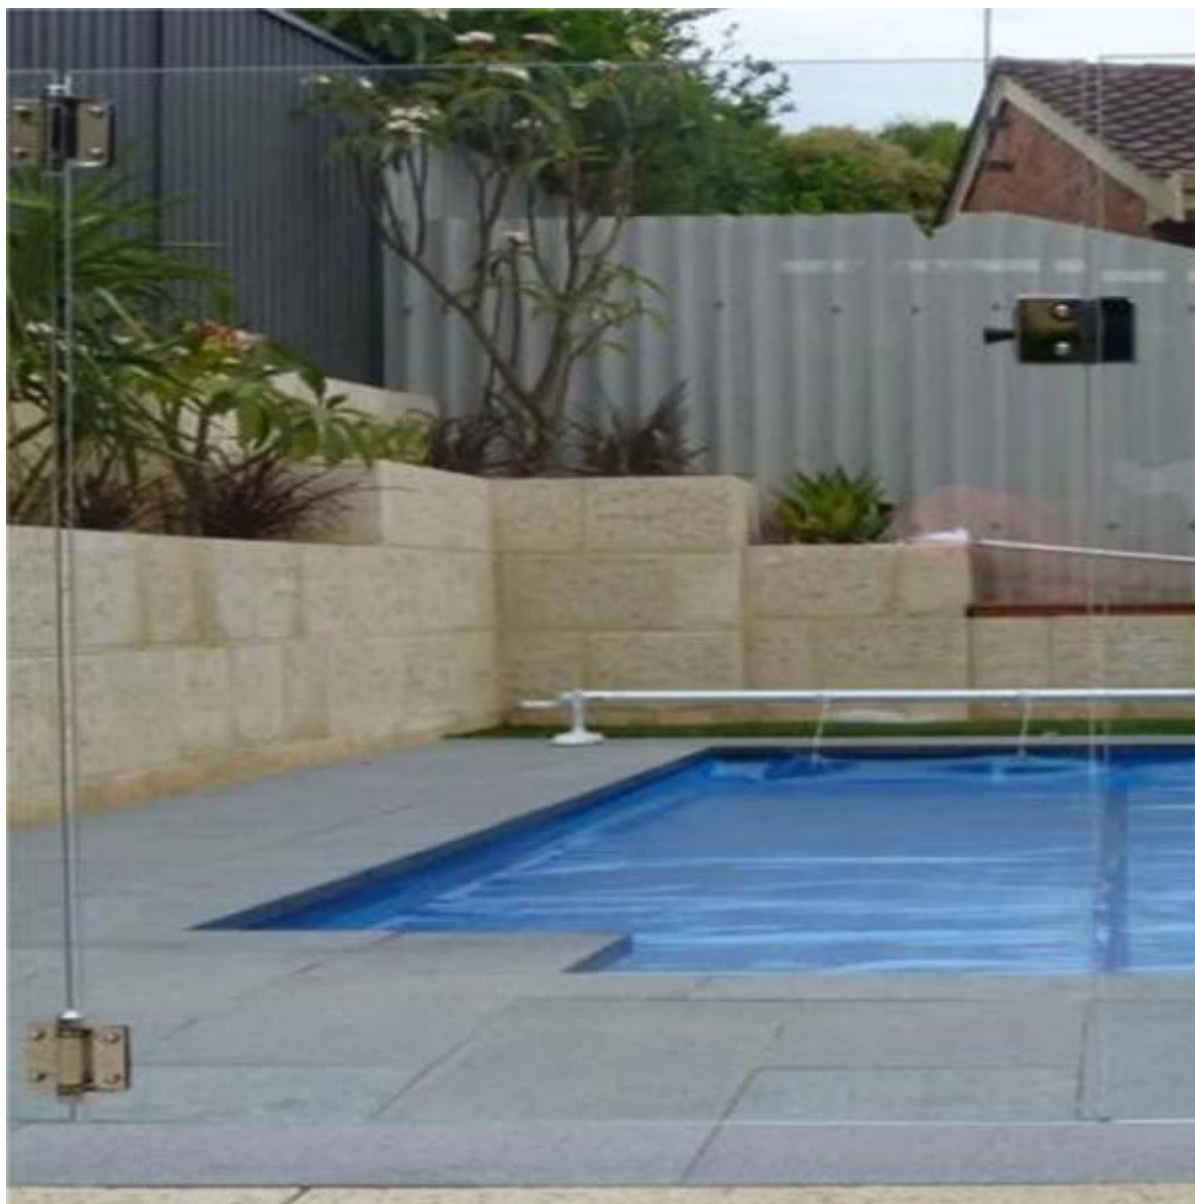

es gibt 3 Arten: Glas an Glas 180-Grad-Scharnier, Glas zu Rundpfosten Scharnier und Glas Scharnier Wand. sie Design zu 10-12 mm Glastür und Glasscheibe passen sind

[Edelstahl Glastür Gelenk-Verriegelungs-Hersteller aus China, 8-10 mm gehärtetem Glas Tür Scharnier und Riegel für Pool Zaun](#)

glass hinge

[Edelstahl 316 Glastürband für Pool Fechten, 1/2 & quot; Glastürscharnier für Glasgeländer](#)

glass hinge

3. Kindersicherung selbstschließend Verschlussriegel

es gibt 3 Arten: Glas an Glas-Latch 180 Grad, Glas zu Rundpfosten Verriegelung und Glas Verriegelungswand. sie passen 10-12 mm Glastür.

[Edelstahl Glastürverschluss für 8-10 mm Pool Zaun, Edelstahl Glastür Gelenk-Verriegelungs-Hersteller China](#)

glass door latch

4. Mini oberen Schiene

Es gibt runde und quadratische Mini-Schlitzoberschiene, die entworfen, um 10-12 mm gehärtetem Glas-Panel angepasst und auf der Oberseite installiert.