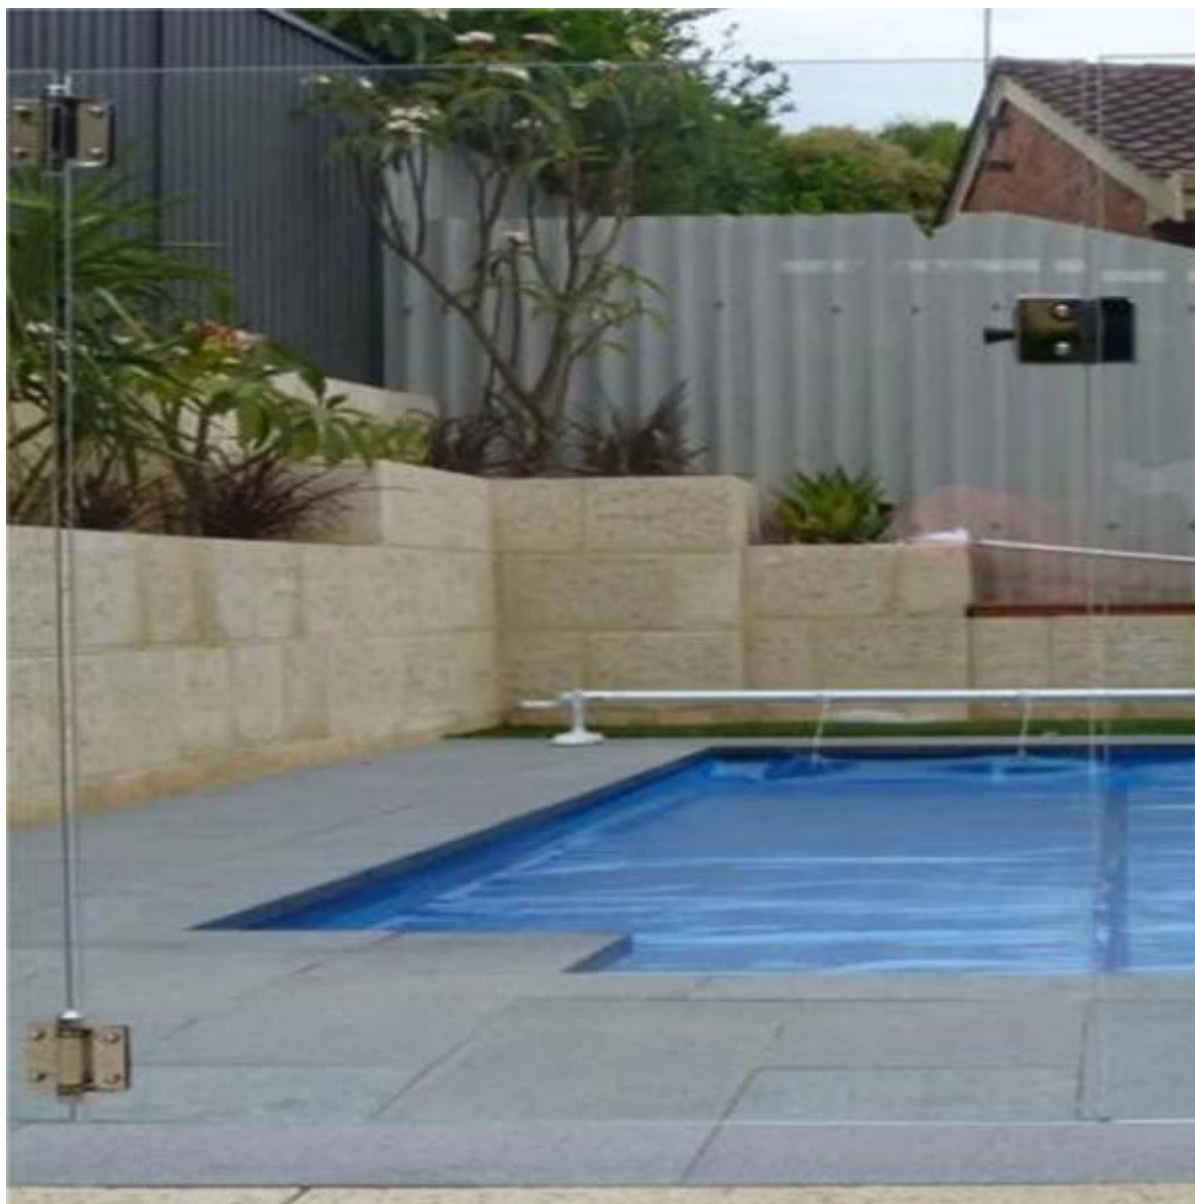

### 3. Kindersicherung selbstschließend Verschlussriegel

es gibt 3 Arten: Glas an Glas-Latch 180 Grad, Glas zu Rundpfosten Verriegelung und Glas Verriegelungswand. sie passen 10-12 mm Glastür.

[Edelstahl Glastürverschluss für 8-10 mm Pool Zaun, Edelstahl Glastür Gelenk-Verriegelungs-Hersteller China](#)