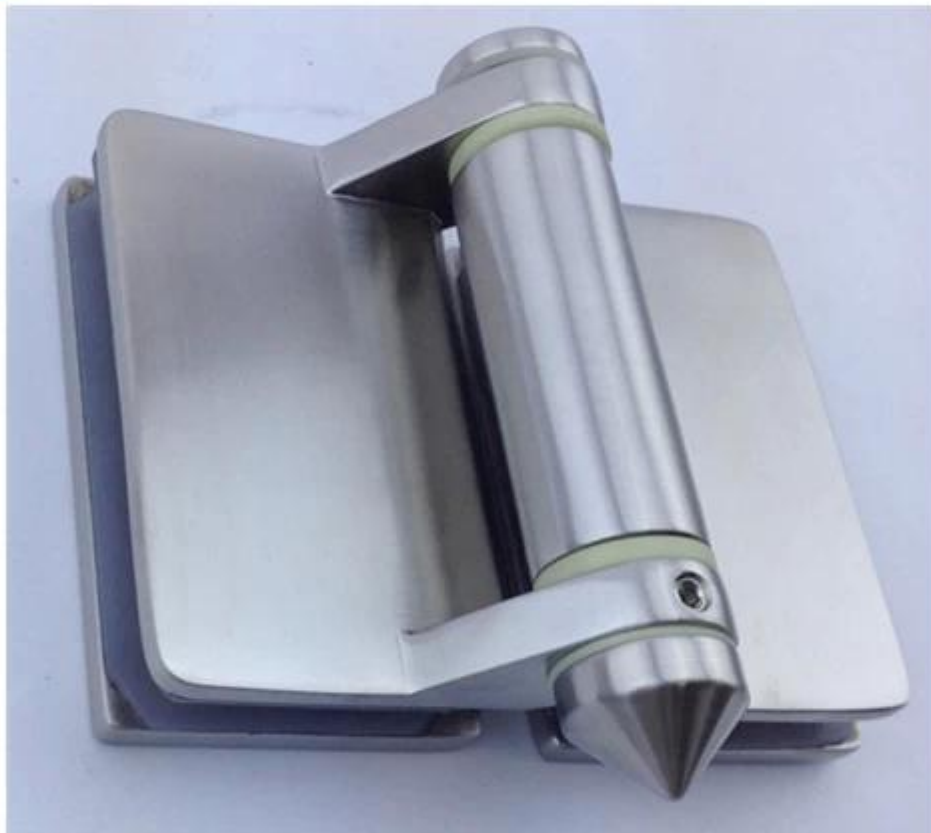

[China 12mm rahmenlosen Glasbrüstung Zapfen Lieferanten, Edelstahl 12mm Glaszapfen für Schwimmbad Zaun](#)

[6 mm bis 19 mm gehärtetem Mattglasscheiben](#)

Manchmal benötigen Kunden Top-Handläufe:  
[Minischlitz Handlauf 5,8 Meter Länge bis 12 mm Glas halten](#)

Wir haben auch Glasgeländer mit Edelstahlpfosten:  
[Glasgeländersystem für Treppen Balkon und Schwimmbäder](#)

Rahmenlose Glasgeländer können auch auf Schwimmbecken eingesetzt werden:  
[Edelstahl 316 oder 2205 Duplex-Pool Zaun Spitzbodenplatte für Typ 10-12 mm rahmenlose Glas Pool Fechten](#)

RBM

**Mirror**

**Satin**

Für Schwimmbad Fechten, wird Tor für Tor Scharniere Platten verwendet werden.  
[Soft-Close Scharnier für 10-12 mm Pool Zaun Tor](#)

**KEBIL** 科比奥™

[www.launch-china.cn](http://www.launch-china.cn)