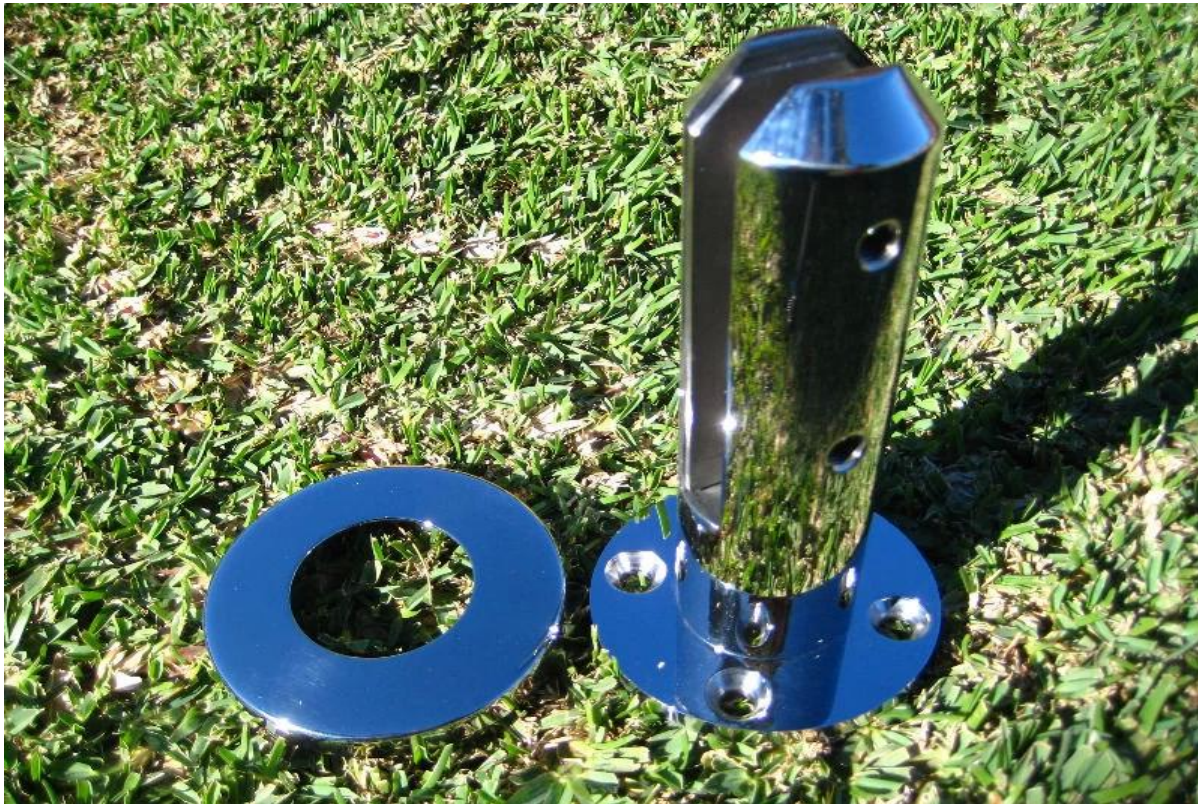

Glas Balkongeländer-Systeme sind sehr beliebt nowadays, vor allem die rahmenlose Design gibt es Ihnen helle Ansichten Ihrer Hinterhöfe!

Die folgenden Elemente sind für eine rahmenlose Glasbalkonsystem verwendet werden:

[China 12mm rahmenlosen Glasbrüstung Zapfen Lieferanten, Edelstahl 12mm Glaszapfen für Schwimmbad Zaun](#)

[6 mm bis 19 mm gehärtetem Mattglasscheiben](#)

Manchmal benötigen Kunden Top-Handläufe:  
[Minischlitz Handlauf 5,8 Meter Länge bis 12 mm Glas halten](#)

Wir haben auch Glasgeländer mit Edelstahlpfosten:  
[Glasgeländersystem für Treppen Balkon und Schwimmbäder](#)

Rahmenlose Glasgeländer können auch auf Schwimmbecken eingesetzt werden:  
[Edelstahl 316 oder 2205 Duplex-Pool Zaun Spitzbodenplatte für Typ 10-12 mm rahmenlose Glas Pool Fechten](#)

RBM

**Mirror**

**Satin**

Für Schwimmbad Fechten, wird Tor für Tor Scharniere Platten verwendet werden.  
[Soft-Close Scharnier für 10-12 mm Pool Zaun Tor](#)

**KEBIL** 科比奥™

[www.launch-china.cn](http://www.launch-china.cn)