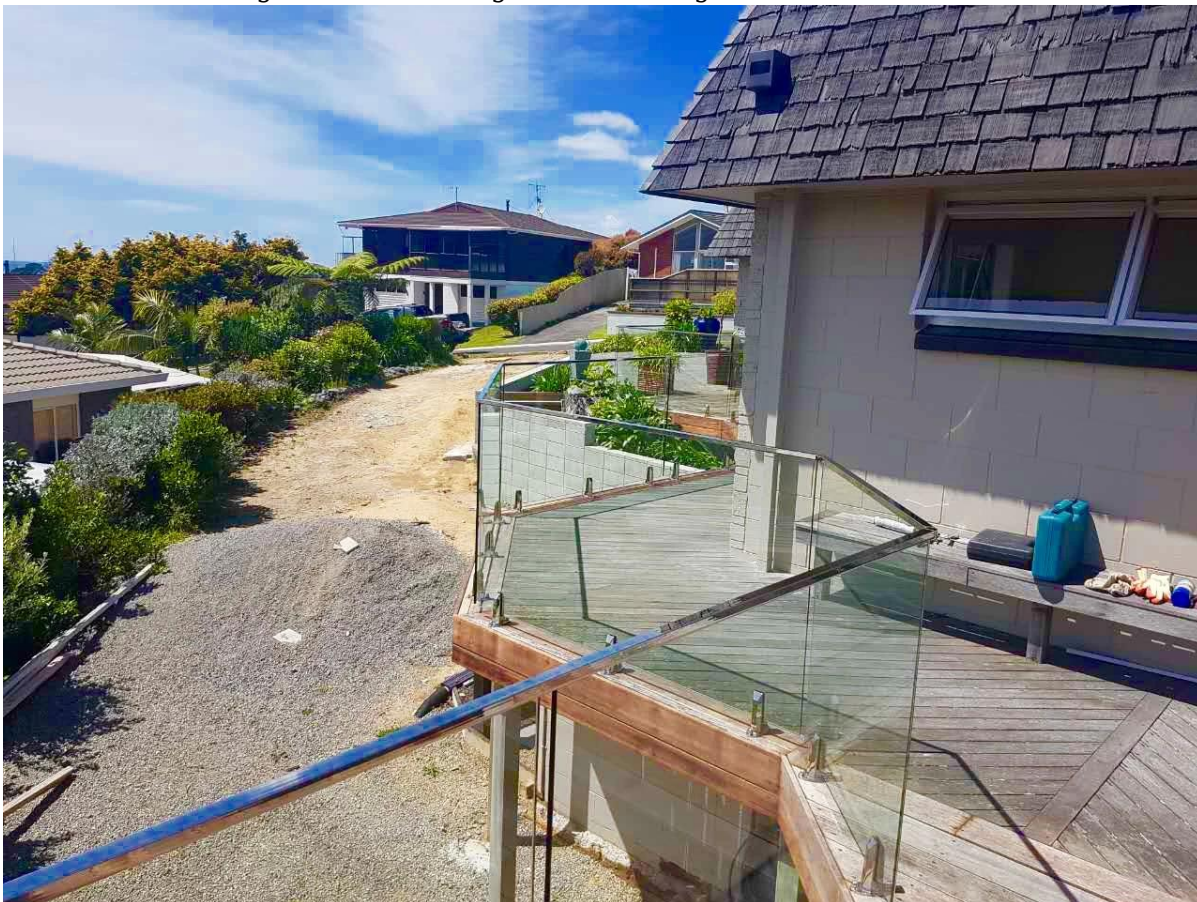

Glas-Balkon Geländer rahmenlose Glas Zaun,
Anti-Rost 316L Edelstahl Spiegel oder satiniert
Gehärtetes Glas + unterer Glaszapfen + obere
Schlitzschienen

[Glaszapfen](#)

- . 316 Edelstahl oder 2205 SS
- . Satin oder Spiegel
- . Für 10-12mm Glas
- . Vierkantzapfen
- . Runden Basisplattenzapfen
- . Vierkantbohrerzapfen
- . Rundbohrzapfen

Oben Schlitz Handlauf Für Glas Balkon Geländer rahmenlose Glas Zaun

- Edelstahl 316L
- Spiegel oder satiniert
- 20x25mm Quadrat, mit 14x14mm Schlitz
- Mit Kunststoffkanälen für 10-12mm Glas

20*25mm slot handrail

5.8 m per length

180 degree joiner

90 degree joiner

Vertical adjustable joiner

Horizontal adjustable joiner

Wall to handrail joiner

End cap

Weitere Fotos von glas Balkon railing rahmenloser glasaun