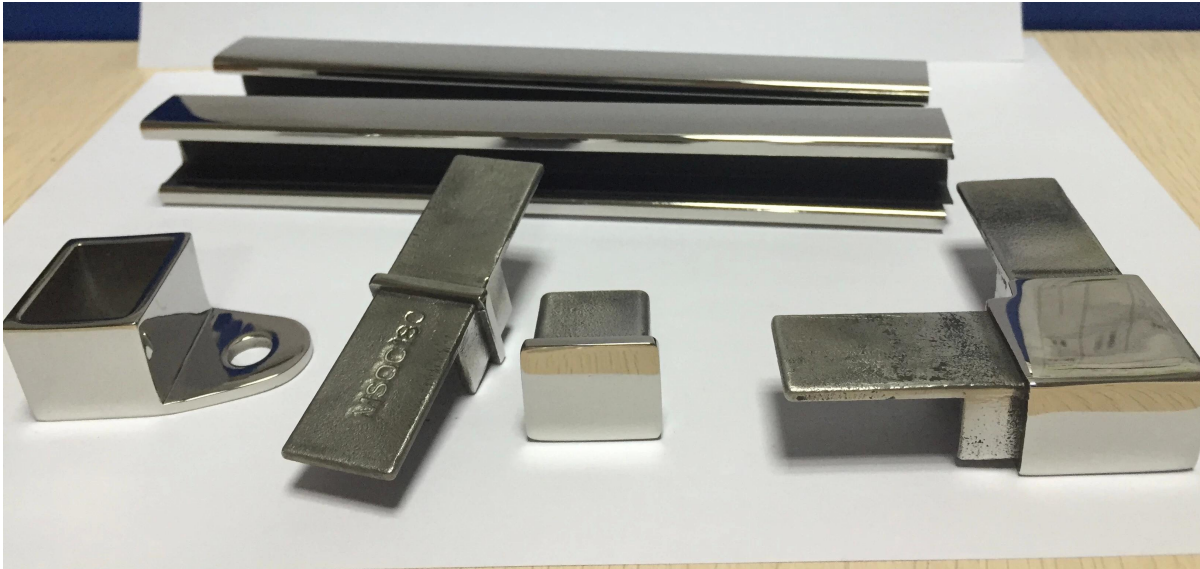

Glasbrüstung 316L Marine-Edelstahl geschlitzten Geländer Rohr

1. Beschreibung.

1) Quadratische Form geschlitzten Handlauf Rohr:

- Schlauchgröße: 25 * 21mm
- Nut Größe: 14 * 14mm
- jedes Stück 5.8m, und können als Ihre Anforderungen zugeschnitten werden

Square slot handrail series

2) runde Form geschlitzten Handlauf Rohr:

- Schlauchgröße: Durchmesser 25,4 mm
- Nut Größe: 14 * 14mm
- jedes Stück 5.8m, und können als Ihre Anforderungen zugeschnitten werden

Round slot handrail series

2.Fittings:

- Endkappe
- 90-Grad-Anschluss
- 180-Grad-Anschluss
- Wandanschluss

3. Glass Balustrade 316L Marine-Edelstahl geschlitzten Geländer Rohr Projekte für Ihre Referenz.