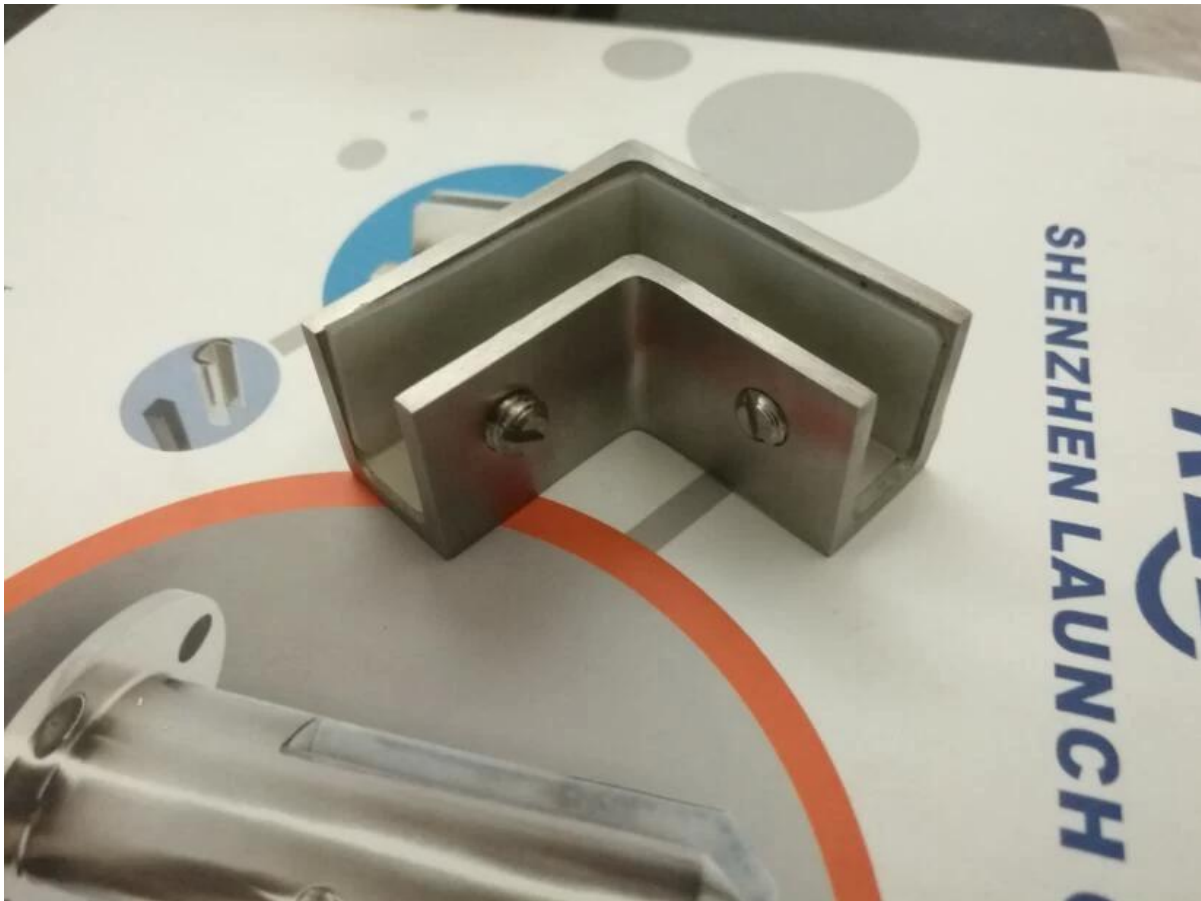

Edelstahl poliert Glasklemme für 8-12mm Dicke Glas

Produktbeschreibung:

1. Material: Edelstahl 304/316
2. Finish: Satin oder spiegelpoliert
3. Glasdicke: 8mm-12mm

Produktinformationen

Projektfotos

Paketdetails: 1 Stück in einer Plastiktüte, 10 Stück in einer kleinen Schachtel, 100 Stück der Schachtel.