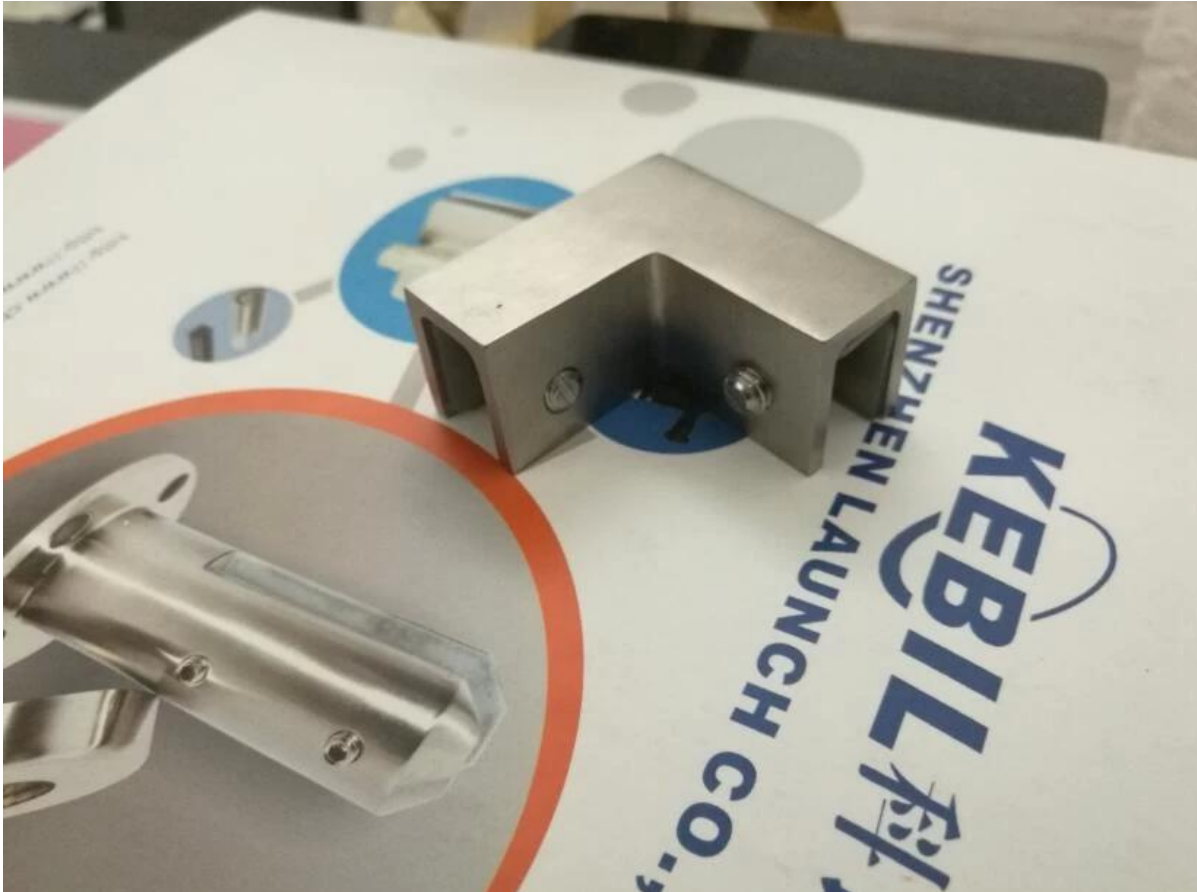

Edelstahl poliert Glasklemme für 8-12mm Dicke Glas

Produktbeschreibung:

1. Material: Edelstahl 304/316
2. Finish: Satin oder spiegelpoliert
3. Glasdicke: 8mm-12mm

Produktinformationen

Projektfotos

Paketdetails: 1 Stück in einer Plastiktüte, 10 Stück in einer kleinen Schachtel, 100 Stück der Schachtel.