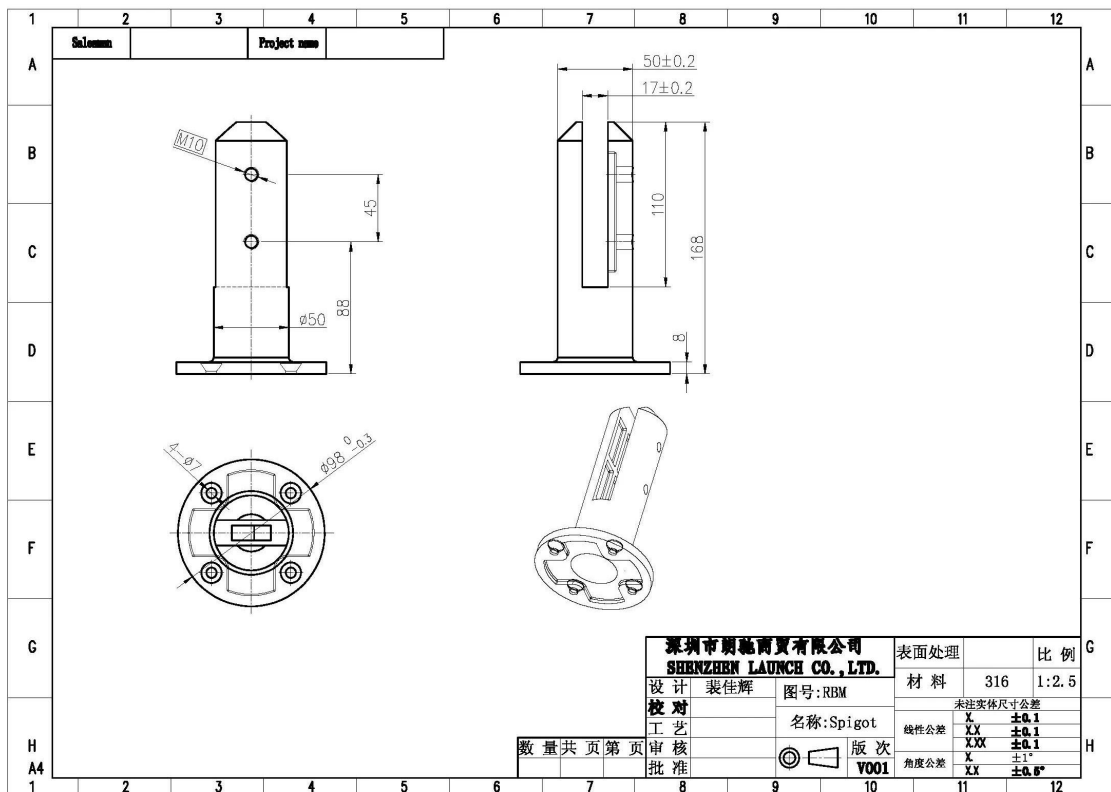

Fotos für [Glas-Pool Fechten Edelstahl Glas Zapfen Sockel montieren](#)

Abmessungen für Glas-Pool Fechten Edelstahl Glas Zapfen Sockel montieren

Installation Fotos für Glas Pool Fechten Edelstahl Glas Zapfen