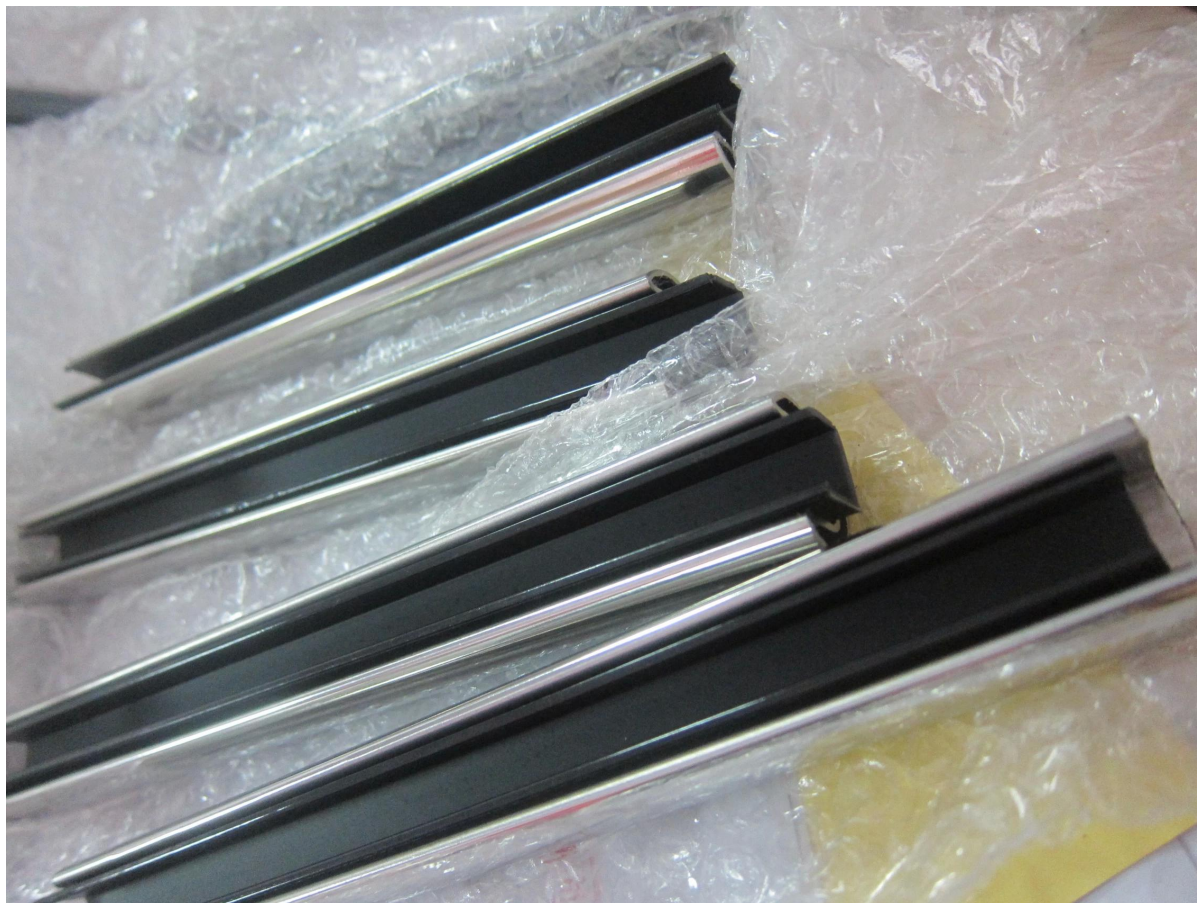

Glasgeländer 20 * 25mm quadratische Form Edelstahl oberen Schienen

1. Glasgeländer 20 * 25mm quadratische Form Edelstahl oben Beschreibung Schienen,

Stoff: Edelstahl 304/316 / 316L

Fertig: Gebürstet oder hochglanzpoliert

Square slot handrail series

Glasgeländer 20 * 25mm quadratische Form Edelstahl oben Fotos Schienen,

90 degree Corner connector

180 degree middle connector

End Cap

Wall Bracket

3. Glasgeländer 20 * 25mm quadratische Form Edelstahl Top-Schienen-Projekt:

4. Glasgeländer 20 * 25mm quadratische Form Edelstahl Top-Schienen-Paket:

5. Glasgelder Durchmesser 25.4mm runde Form Edelstahl oberen Schienen

[: javascript: void \(0\); /* 1469676973592 */](javascript: void (0); /* 1469676973592 */)