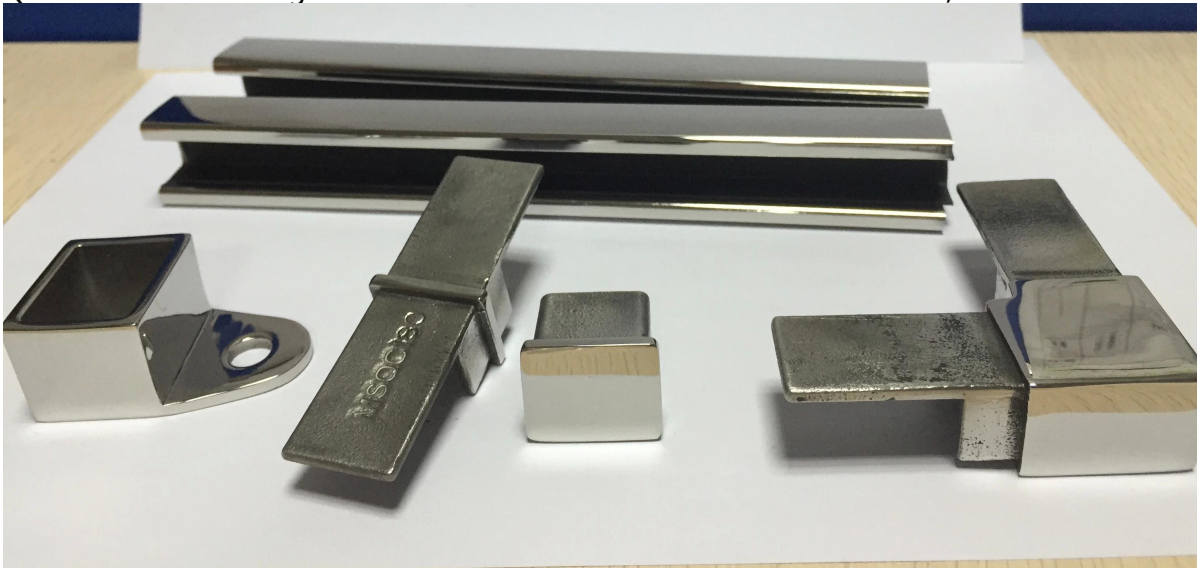

Quadratische Form geschlitzt Geländer Rohr und Armaturen Foto,

[3. Edelstahl 316L slotted Rohrgeländer Projekt für Ihre Referenz:](#)