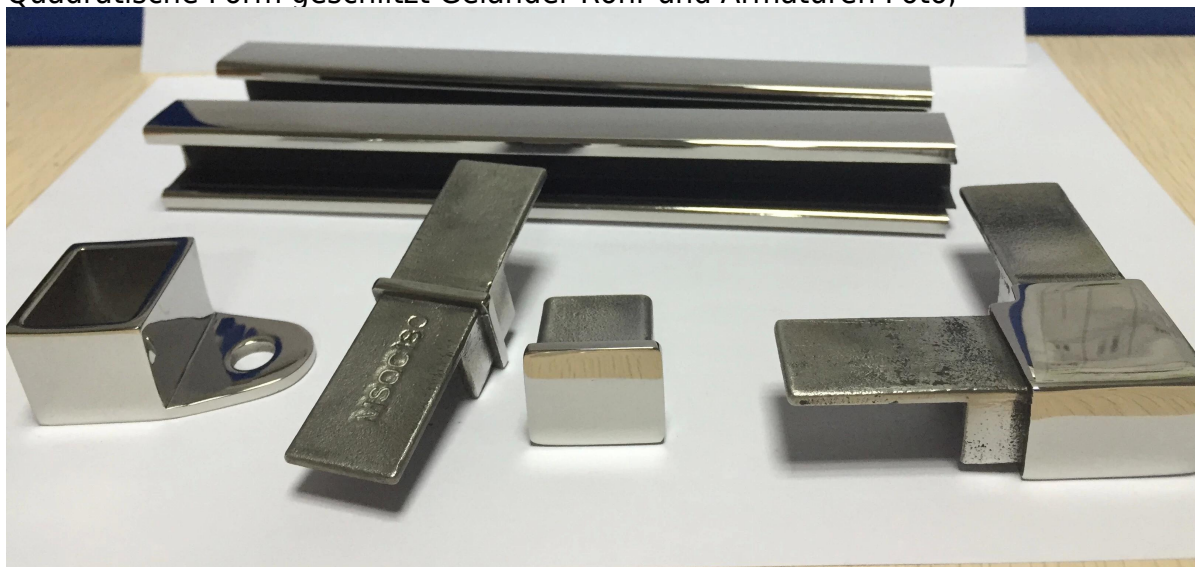

Quadratische Form geschlitzt Geländer Rohr und Armaturen Foto,

[3. geschlitzt Geländer Rohr-Projekt für Ihre Referenz:](#)

1). Balcony Geländer Designs Handlauf aus Edelstahl Schlitzrohr Projekt,