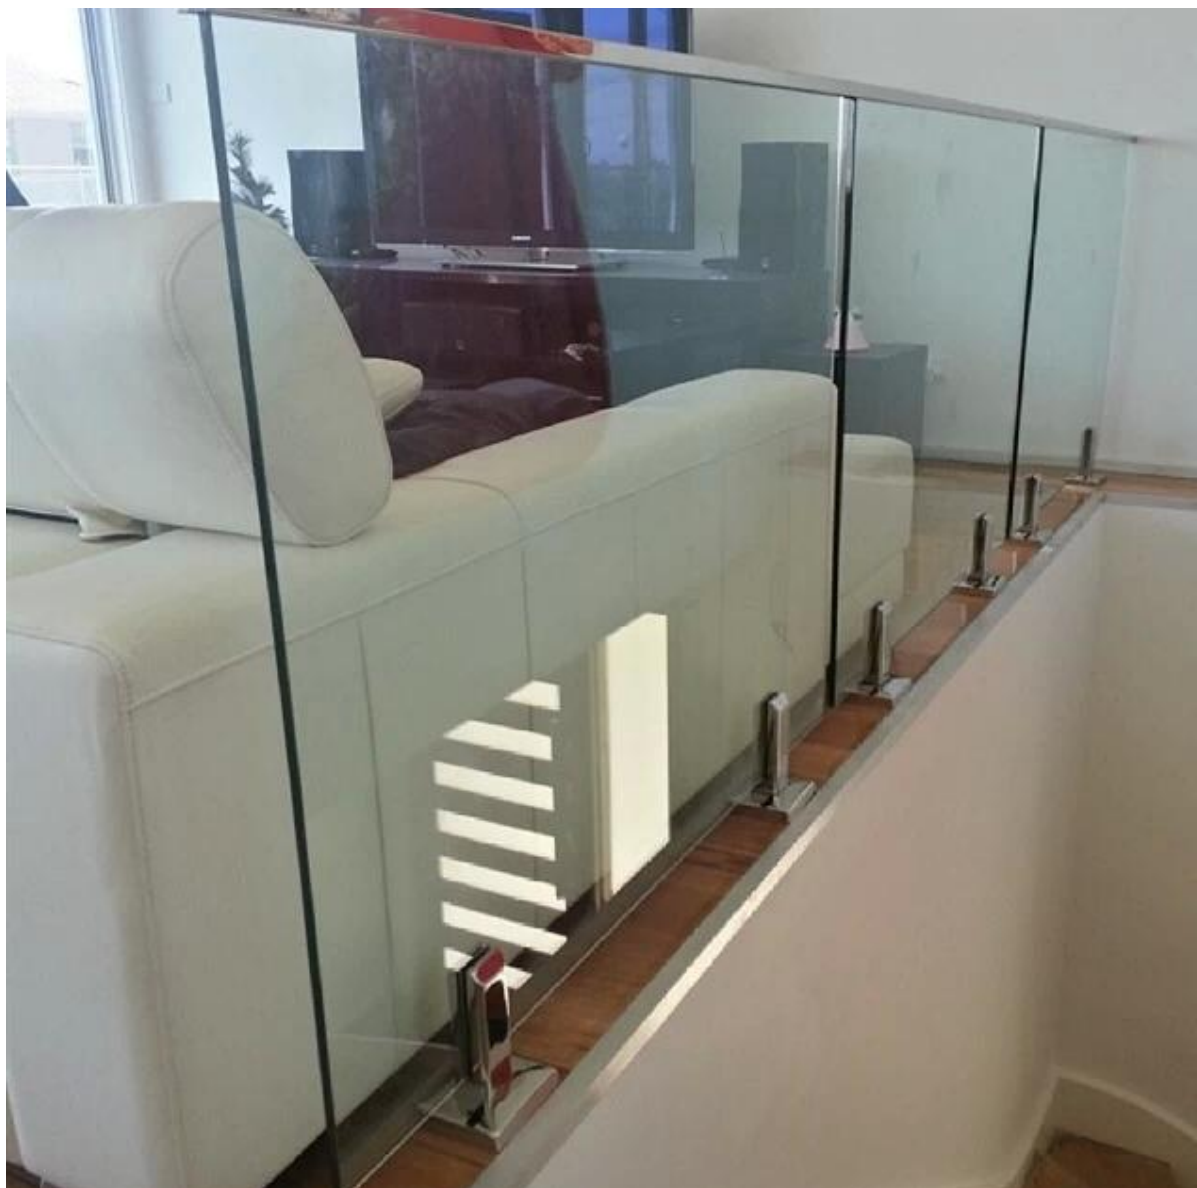

3). Handlauf aus Edelstahl Schlitzrohr Innen Glas Geländer:

[4. geschlitzt Geländer Rohr für Ihre Referenz Verpackung:](#)