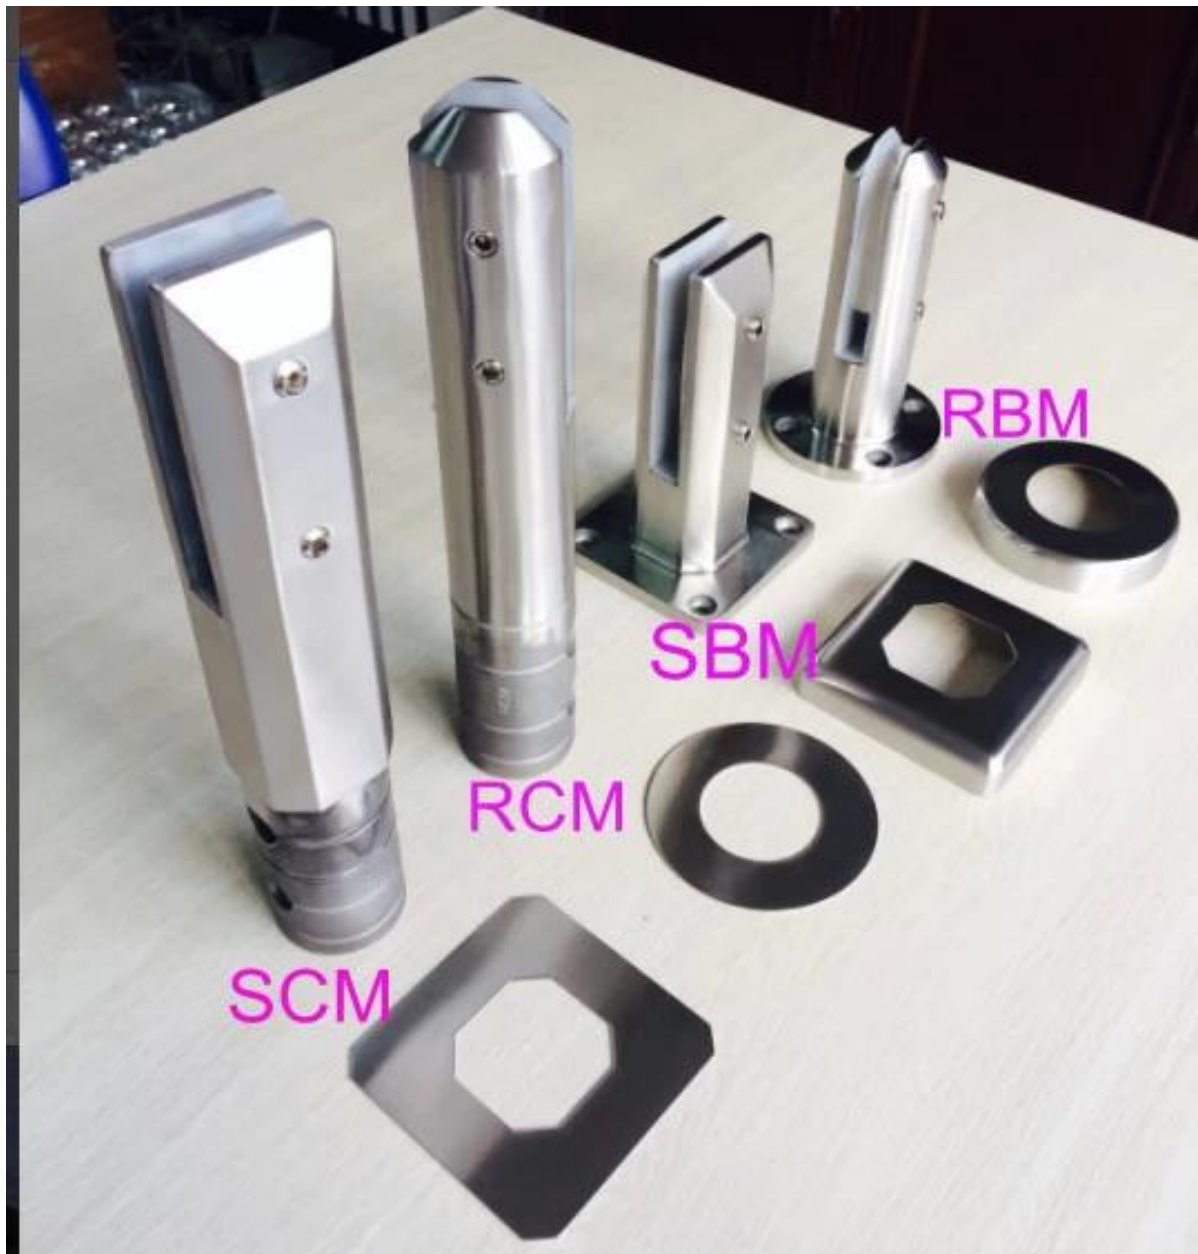

keine Löcher erforderlich runden Deck Zapfen Duplex 2205 für 10-12 mm Glas

[rahmenlose Glashahn für 10-12 mm Pool Fechten](#)

[Edelstahl 316 Zapfen, rahmenlosen Glas Fechten Zapfen, quadratischen Grundplatte Zapfen](#)

[Deck montieren, Edelstahl Vierkant, Pool Zäune oder Balkongeländer](#)

[rahmenlose Glasgeländer für Balkon Fechten 10-12 mm Glasscheiben](#)

[Edelstahl Glaszapfen für 1/2 & quot; Glas Fechten, Glasgeländer mit Glaszapfen für Balkon](#)

[10-12 mm Klarglasplatten für Pool Fechten](#)

tempered glass panels