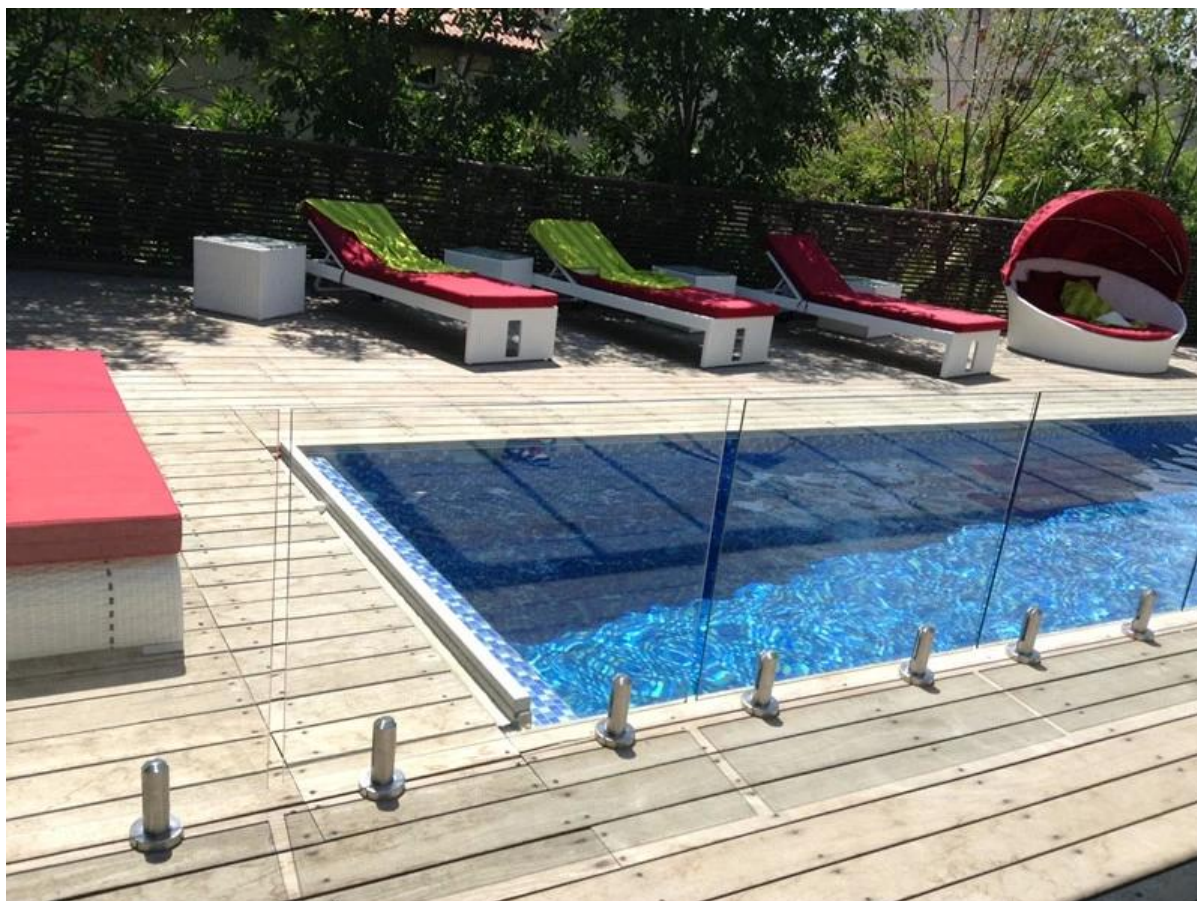

keine Löcher erforderlich runden Deck Zapfen Duplex 2205 für 10-12 mm Glas

[rahmenlose Glashahn für 10-12 mm Pool Fechten](#)

[Edelstahl 316 Zapfen, rahmenlosen Glas Fechten Zapfen, quadratischen Grundplatte Zapfen](#)

[Deck montieren, Edelstahl Vierkant, Pool Zäune oder Balkongeländer](#)

[rahmenlose Glasgeländer für Balkon Fechten 10-12 mm Glasscheiben](#)

[Edelstahl Glaszapfen für 1/2 & quot; Glas Fechten, Glasgeländer mit Glaszapfen für Balkon](#)

[10-12 mm Klarglasplatten für Pool Fechten](#)

tempered glass panels