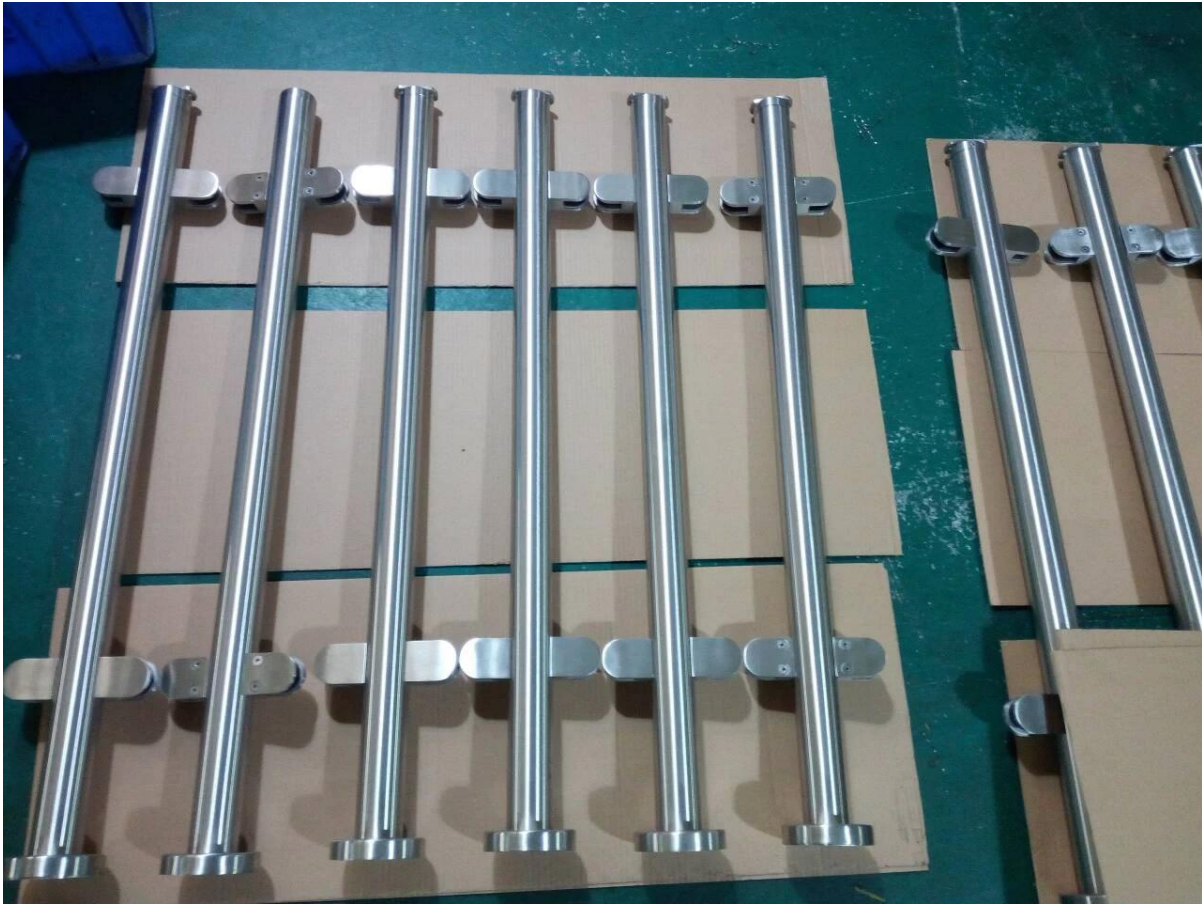

## Home-Deco-Treppe Glasgeländer, Edelstahl-Glasgeländer für Treppen

Modell Nr.	LCH-103/104/105
Material	304/316 Edelstahl
Treppengeländerpfostenart	Quadrat 40 * 40/50 * 50mm
Treppengeländer	rechteckig 50 * 25mm
Glasdicke	8-12mm
Befestigungsart	Base Mount oder Fascia Mount
Installieren	Einfaches DIY, wir liefern detaillierte Geländerpläne kostenlos als Installationsanleitung, nachdem die Bestellung bestätigt wurde
MOQ	20-50 Meter
Seehafen	Shenzhen
Zahlungsbedingung	Paypal; T / T; DP; L / C

- Glasgeländerpfosten für Treppen

Endpost

mittlerer Beitrag

Eckpfosten

**LCH-105**

- Verpackungsbild für Balustradenpfosten aus Glasgeländer-

Glasgelande für Treppen Foto-