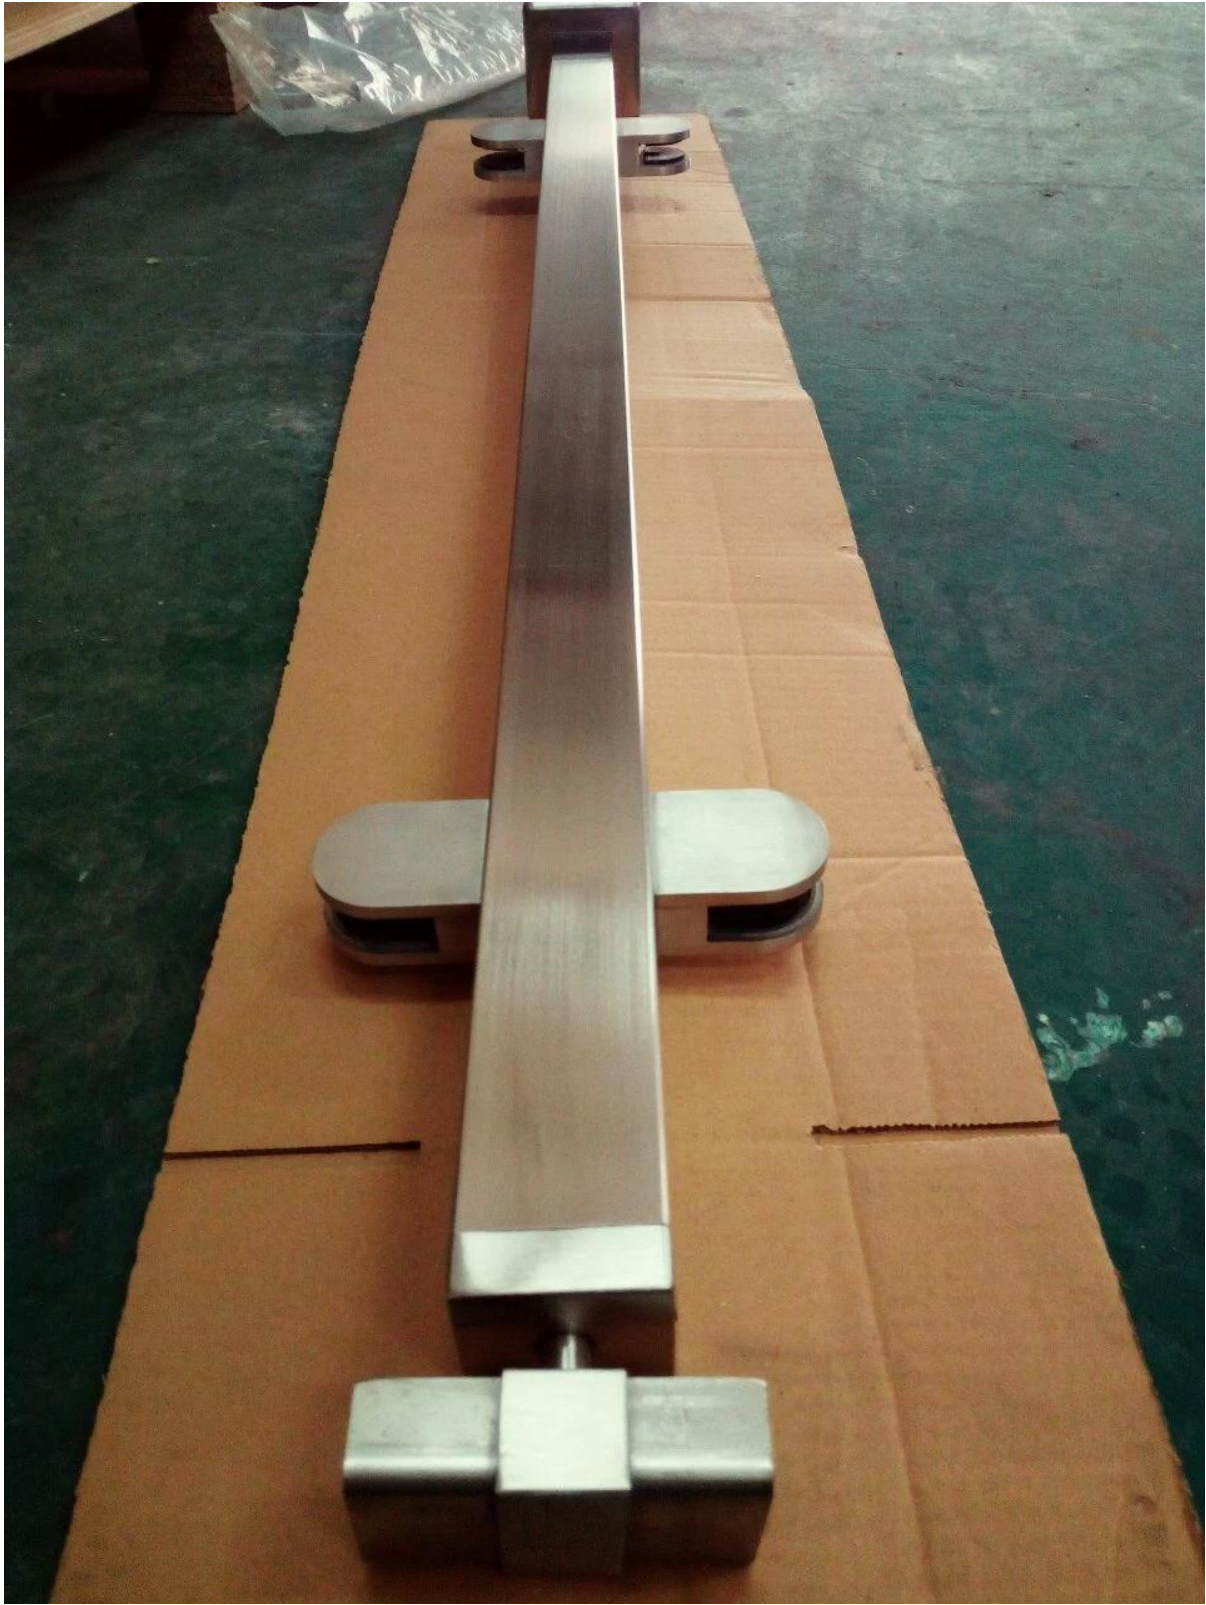

## Home-Deco-Treppe Glasgeländer, Edelstahl-Glasgeländer für Treppen

Modell Nr.	LCH-103/104/105
Material	304/316 Edelstahl
Treppengeländerpfostenart	Quadrat 40 * 40/50 * 50mm
Treppengeländer	rechteckig 50 * 25mm
Glasdicke	8-12mm
Befestigungsart	Base Mount oder Fascia Mount
Installieren	Einfaches DIY, wir liefern detaillierte Geländerpläne kostenlos als Installationsanleitung, nachdem die Bestellung bestätigt wurde
MOQ	20-50 Meter
Seehafen	Shenzhen
Zahlungsbedingung	Paypal; T / T; DP; L / C

- Glasgeländerpfosten für Treppen

Endpost

mittlerer Beitrag

Eckpfosten

**LCH-105**

- Verpackungsbild für Balustradenpfosten aus Glasgeländer-

Glasgelande für Treppen Foto-