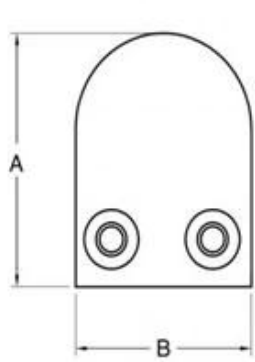

Modell: G105R

Glasklemme mit D für Rundpfosten gewölbt zurück
bis 12 mm Dicke Glasplatte passen

G105R g; Arsch Schelle Dimension: 58 * 45 * 28 * 14

G105R Glasklemmgewicht: 249g

Edelstahl poliert oder Edelstahl gebürstet Oberfläche
Spiegel oder satiniert

Edelstahl 304 oder Edelstahl 316 Material

für satiniert, überprüfen Sie bitte folgende Foto:

für Spiegelglanz, überprüfen Sie bitte folgende Foto:

für G105R Dimension Zeichnung, überprüfen Sie bitte unter:

Item No.	A	B	C	D	E
G103R	52	40	22	8	R-21.5
G104R	52	40	26	12	R-21.5
G105R	58	45	28	14	R-25.4
Suitable for 6-12mm glass					

für G105-Paket Foto, betrachten Sie bitte hier:

für die Installation, überprüfen Sie bitte hier: