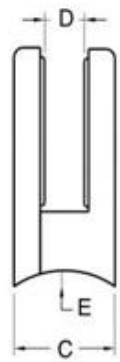

Modell: G105R

Glasklemme mit D für Rundpfosten gewölbt zurück
bis 12 mm Dicke Glasplatte passen

G105R g; Arsch Schelle Dimension: 58 * 45 * 28 * 14

G105R Glasklemmgewicht: 249g

Edelstahl poliert oder Edelstahl gebürstet Oberfläche
Spiegel oder satiniert

Edelstahl 304 oder Edelstahl 316 Material

für satiniert, überprüfen Sie bitte folgende Foto:

für Spiegelglanz, überprüfen Sie bitte folgende Foto:

für G105R Dimension Zeichnung, überprüfen Sie bitte unter:

Item No.	A	B	C	D	E
G103R	52	40	22	8	R-21.5
G104R	52	40	26	12	R-21.5
G105R	58	45	28	14	R-25.4
Suitable for 6-12mm glass					

für G105-Paket Foto, betrachten Sie bitte hier:

für die Installation, überprüfen Sie bitte hier: