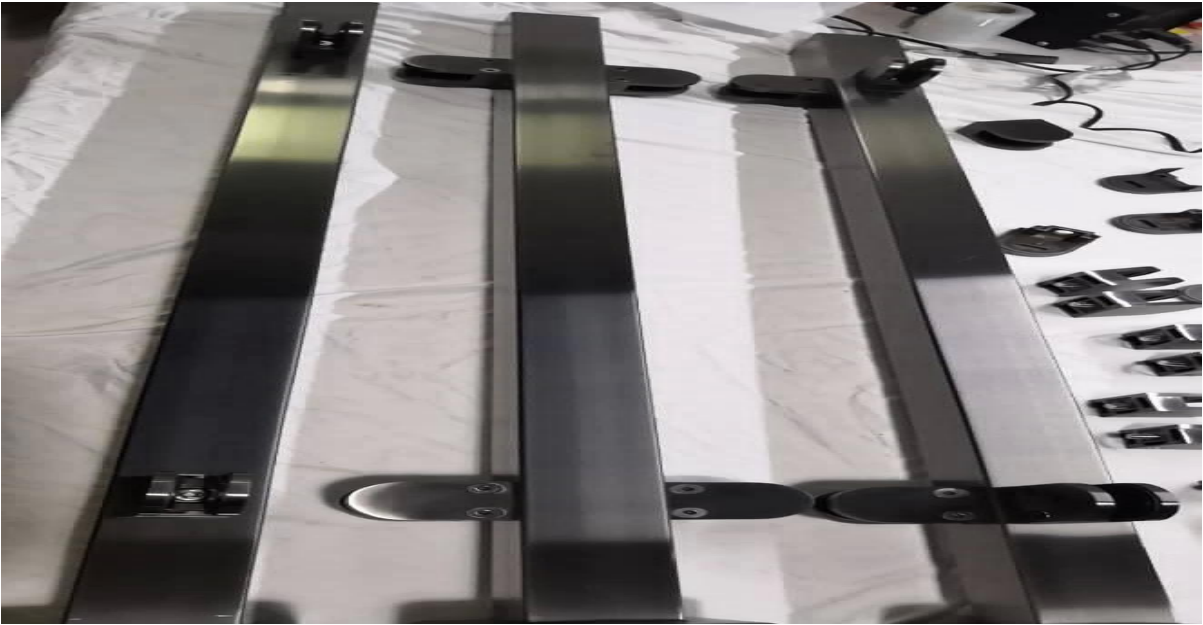

Modern Stil 2020 Mattschwarz Pulver Glasur Edelstahl Treppengeländer Design für Home Deco.

Technische Daten für mattschwarzes Edelstahl Treppenglas Geländer Design-

Material	Edelstahl 304/316
Fertig	Mattschwarze Pulverbeschichtung
Geländerpfosten aus Glas	42,4 / 50,8 mm rund
Höhe	850 mm bis 1100 mm
MOQ	20 Meter

Schwarze Farbe von Edelstahlpfosten-

●○ HUAWEI Mate 20 Pro  
○○ LEICA TRIPLE CAMERA | AI