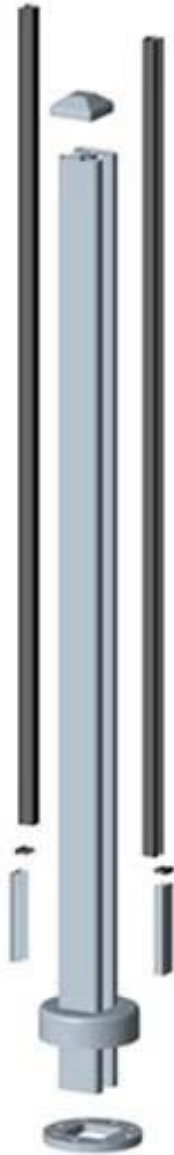

Modernes Design Aluminium Pfostenglas Balkongeländer

1. Material: Aluminium 6063 T5
2. Oberfläche: Anodisieren, Pulverbeschichten
3. Maß: runder Art: dia50 * 3mm
Quadratischer Typ: 50 * 50 * 3mm
4. 1265mm hoch oder wie pro Ihre Anforderung
5. Pfosten vorhanden: Einwegpfosten, 2 Weise 180-Grad-Pfosten,
2-Weg 90-Grad-Post, 2-Wege-135-Grad-Post

KEBIL 科比奥®

Round 1 way

**Round 2 way
180 degree**

**Round 2 way
135 degree**

**Round 2 way
90 degree**

Square 1 way

**Square 2 way
180 degree**

**Square 2 way
135 degree**

**Square 2 way
90 degree**

12mm tempered glass

[Fühlen Sie sich frei, mit uns in Verbindung zu treten, wenn Sie irgendeine Frage haben.](#)

E-Mail: sales03@launch-china.cn

Skype: [launch_03](#)