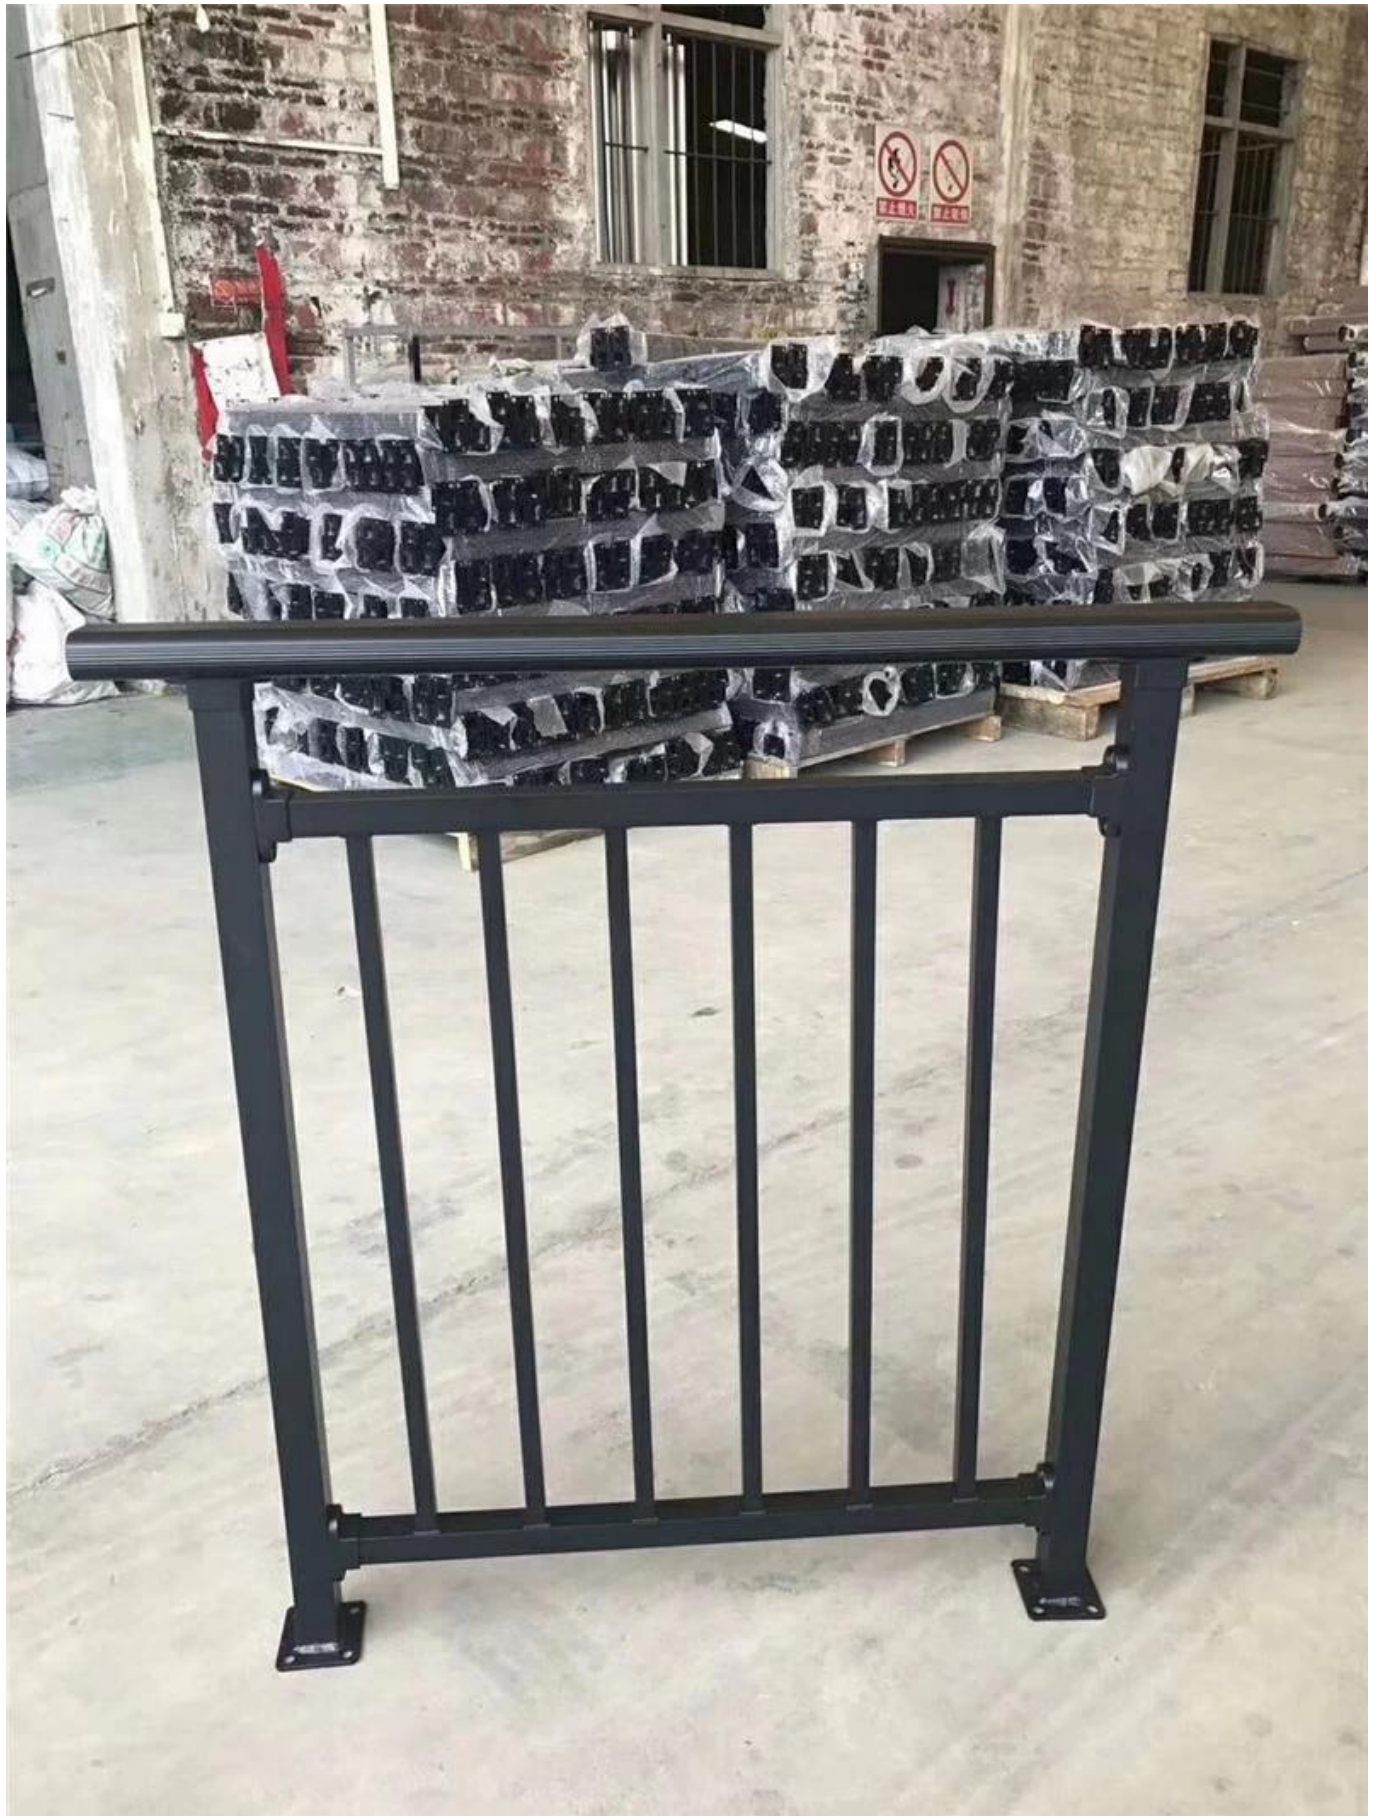

Modernes Design günstiger Preis schwarz beschichtete Aluminium-Balustradensysteme für Balkongeländer. Aufgrund seiner Langlebigkeit und günstigen Kosten ist das Design des Aluminium-Balustraden-Handlaufs in gewerblichen und privaten Gebäudeanwendungen am beliebtesten.

I. Specs. von Aluminium Balustrade Handläufen -

Geländerspezifikationen

- Aluminiummaterial, schwarze Pulverbeschichtung
- Pfosten: 40 * 40 * 1,5 mm
- Oberer Handlauf 40 * 40 * 1,5 mm
- Kleiner vertikaler Pfosten 20 * 20 * 1,5 mm
- Geländerhöhe (Boden nach oben) 1200mm