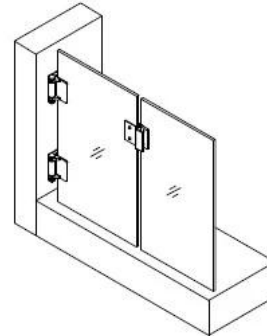

Glas & nbsp; Gate & nbsp;; & nbsp; Lücke & nbsp; 18mm, & nbsp; Anzüge & nbsp; 8/ 10/12mm & nbsp;
ESG & nbsp; Glas & nbsp; Tor

Bitte & nbsp; Download & nbsp; hier & nbsp; für & nbsp; & nbsp; technische & nbsp; Zeichnung:

1. Glass-Glass hinge, Glass to Wall hinge and Glass to Round post hinge are suitable for 1000x1200mm glass gate 8-12mm thick .
When you open the glass gate it will close automatically .
2. Our glass hinges are made by precision casting with stainless steel 316 material , satin and mirror finish optional .
3. Our hinges must be applied on tempered glass .

Glass to Glass

Glass to Round post

Glass to Wall

Hole dimensions

Für Glas & nbsp; Pool & nbsp; Tor Scharnier & Amp; & nbsp; Installations, Bitte & nbsp; sehen & nbsp; unten & nbsp; vedio & nbsp; Link:

<https://www.youtube.com/watch?v=DKZIF0cAt1M>

Für Glas & nbsp; Pool & nbsp; Tor Scharnier Verpackung, Bitte & nbsp; unten & nbsp; Verpackung & nbsp; Fotos: