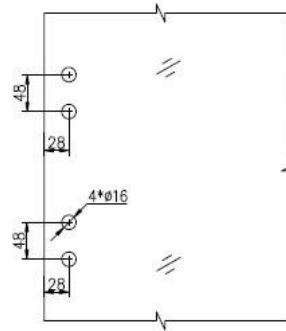

Entfernung von schrauben Scharnier Rand: 20mm

Bitte beziehen unten Dimension Zeichnung:

G-G2 Scharnier & nbsp; technische & nbsp; Informationen:

Glas & nbsp; Gate & nbsp;; & nbsp; Lücke & nbsp; 18mm, & nbsp; Anzüge & nbsp; 8/
10/12mm toughened glass gate, will fit onto 10/12mm fixed glass

Glas & nbsp; Gate & nbsp;; & nbsp; Lücke & nbsp; 18mm, & nbsp; Anzüge & nbsp; 8/ 10/12mm & nbsp;
ESG & nbsp; Glas & nbsp; Tor

Bitte & nbsp; Download & nbsp; hier & nbsp; für & nbsp; & nbsp; technische & nbsp; Zeichnung:

1. Glass-Glass hinge, Glass to Wall hinge and Glass to Round post hinge are suitable for 1000x1200mm glass gate 8-12mm thick .
When you open the glass gate it will close automatically .
2. Our glass hinges are made by precision casting with stainless steel 316 material , satin and mirror finish optional .
3. Our hinges must be applied on tempered glass .

Glass to Glass

Glass to Round post

Glass to Wall

Hole dimensions

Für Glas & nbsp; Pool & nbsp; Tor Scharnier & Amp; & nbsp; Installations, Bitte & nbsp; sehen & nbsp; unten & nbsp; vedio & nbsp; Link:

<https://www.youtube.com/watch?v=DKZIF0cAt1M>