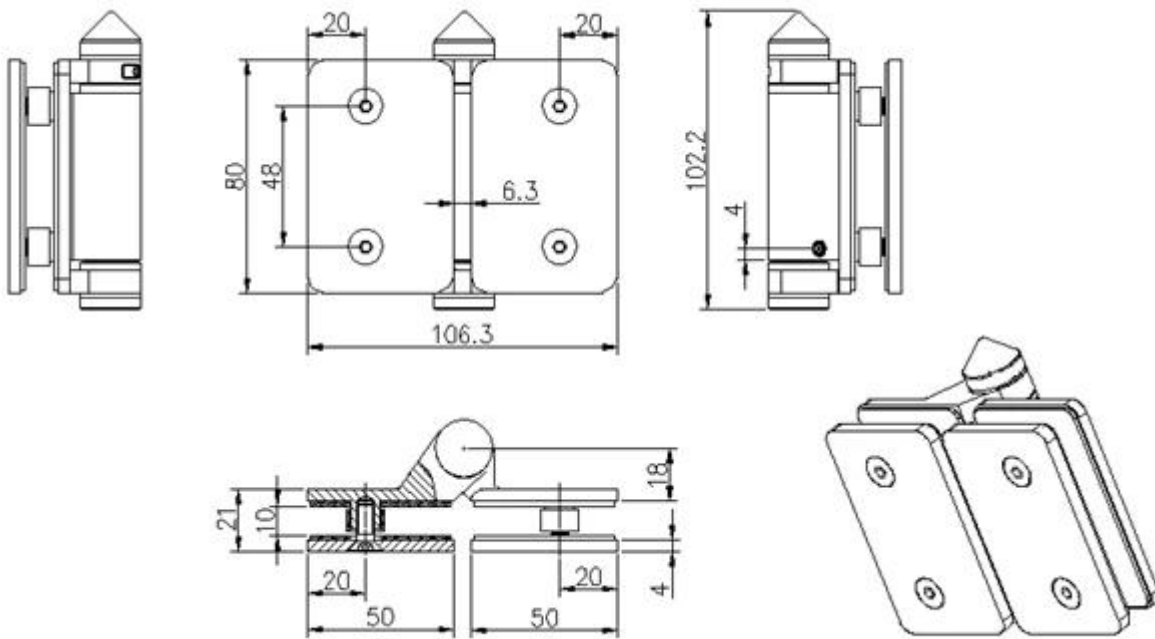

Scharnier Beschreibung:

Pool Tor Glas Frühling Scharnier

Modell: Glas zu Glas Scharnier

Model Kein .: G-G2

Pool Gate Hardware Kit enthält 1 X

MagnWDV latch and 2 X Self-closing hinges ,all screws and free installation toole.

G-G2 Scharnier Dimension:

1 von Glas zu Glas Scharnier 80Millimeter BREITE

1 von Glas zu Glas Scharnier 106,3Millimeter LÄNGE

1 von Glas Glas Scharnier 21mm THIKCNESS

Entfernung zwischen zwei Schrauben 48Millimeter

Entfernung von schrauben Scharnier Rand: 20mm

Bitte beziehen unten Dimension Zeichnung:

G-G2 Scharnier & nbsp; technische & nbsp; Informationen:

Glas & nbsp; Gate & nbsp;; & nbsp; Lücke & nbsp; 18mm, & nbsp; Anzüge & nbsp; 8/
10/12mm toughened glass gate, will fit onto 10/12mm fixed glass

1 & nbsp; von & nbsp; Glas & nbsp; zu Glas Scharnier mit 2 & nbsp; Schrauben & nbsp; GAP 42 Millimeter
Pool & nbsp; Gate & nbsp; Glas & nbsp; Panel & nbsp; Loch & nbsp; - 20mm & nbsp; in & nbsp; von &
& nbsp; Glas & nbsp; Rand, & nbsp; 42mm & nbsp; auseinander.