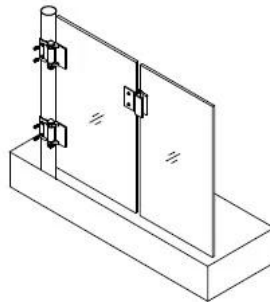

Glas & nbsp; Gate & nbsp;; & nbsp; Lücke & nbsp; 18mm, & nbsp; Anzüge & nbsp; 8/ 10/12mm & nbsp;
ESG & nbsp; Glas & nbsp; Tor

Bitte & nbsp; Download & nbsp; hier & nbsp; für & nbsp; & nbsp; technische & nbsp; Zeichnung:

1. Glass-Glass hinge, Glass to Wall hinge and Glass to Round post hinge are suitable for 1000x1200mm glass gate 8-12mm thick .
When you open the glass gate it will close automatically .
2. Our glass hinges are made by precision casting with stainless steel 316 material , satin and mirror finish optional .
3. Our hinges must be applied on tempered glass .

Glass to Glass

Glass to Round post

Glass to Wall

Hole dimensions

Für Glas & nbsp; Pool & nbsp; Tor Scharnier & Amp; & nbsp; Installations, Bitte & nbsp; sehen & nbsp; unten & nbsp; vedio & nbsp; Link:

<https://www.youtube.com/watch?v=DKZIF0cAt1M>

Für Glas & nbsp; Pool & nbsp; Tor Scharnier Verpackung, Bitte & nbsp; unten & nbsp; Verpackung & nbsp; Fotos: