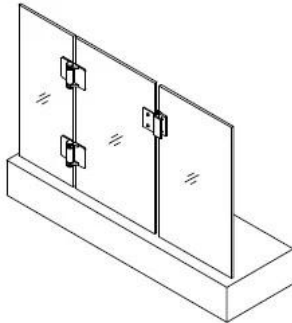

Glas & nbsp; Gate & nbsp;; & nbsp; Lücke & nbsp; 18mm, & nbsp; Anzüge & nbsp; 8/ 10/12mm & nbsp;
ESG & nbsp; Glas & nbsp; Tor

Bitte & nbsp; Download & nbsp; hier & nbsp; für & nbsp; & nbsp; technische & nbsp; Zeichnung:

1. Glass-Glass hinge, Glass to Wall hinge and Glass to Round post hinge are suitable for 1000x1200mm glass gate 8-12mm thick .
When you open the glass gate it will close automatically .
2. Our glass hinges are made by precision casting with stainless steel 316 material , satin and mirror finish optional .
3. Our hinges must be applied on tempered glass .

Glass to Glass

Glass to Round post

Glass to Wall

Hole dimensions

Für Glas & nbsp; Pool & nbsp; Tor Scharnier & Amp; & nbsp; Installations, Bitte & nbsp; sehen & nbsp; unten & nbsp; vedio & nbsp; Link:

<https://www.youtube.com/watch?v=DKZIF0cAt1M>

Für Glas & nbsp; Pool & nbsp; Tor Scharnier Verpackung, Bitte & nbsp; unten & nbsp; Verpackung & nbsp; Fotos: