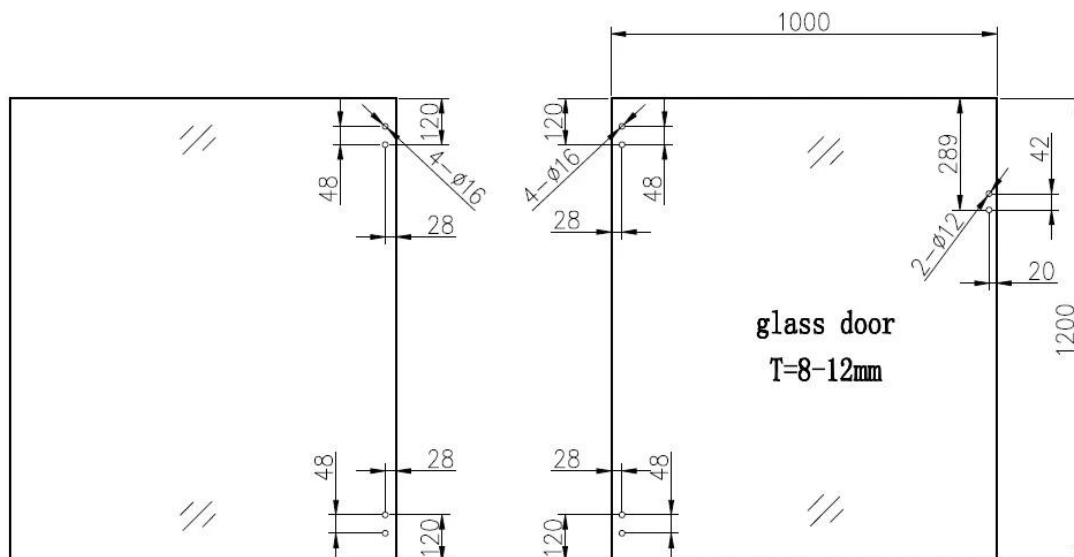

G-G2 Scharnier Dimension:

1 von Glas zu Glas Scharnier 80Millimeter BREITE

1 von Glas zu Glas Scharnier 106,3Millimeter LÄNGE

1 von Glas Glas Scharnier 21mm THIKCNESS

Entfernung zwischen zwei Schrauben 48Millimeter

Entfernung von schrauben Scharnier Rand: 20mm

Bitte beziehen unten Dimension Zeichnung:

G-G2 Scharnier & nbsp; technische & nbsp; Informationen:

Glas & nbsp; Gate & nbsp;; & nbsp; Lücke & nbsp; 18mm, & nbsp; Anzüge & nbsp; 8/
10/12mm toughened glass gate, will fit onto 10/12mm fixed glass

1 & nbsp; von & nbsp; Glas & nbsp; zu Glas Scharnier mit 2 & nbsp; Schrauben & nbsp; GAP 42 Millimeter
Pool & nbsp; Gate & nbsp; Glas & nbsp; Panel & nbsp; Loch & nbsp; - 20mm & nbsp; in & nbsp; von &
& nbsp; Glas & nbsp; Rand, & nbsp; 42mm & nbsp; auseinander.

Glas & nbsp; Gate & nbsp;; & nbsp; Lücke & nbsp; 18mm, & nbsp; Anzüge & nbsp; 8/ 10/12mm & nbsp;
ESG & nbsp; Glas & nbsp; Tor

Bitte & nbsp; Download & nbsp; hier & nbsp; für & nbsp; & nbsp; technische & nbsp; Zeichnung: