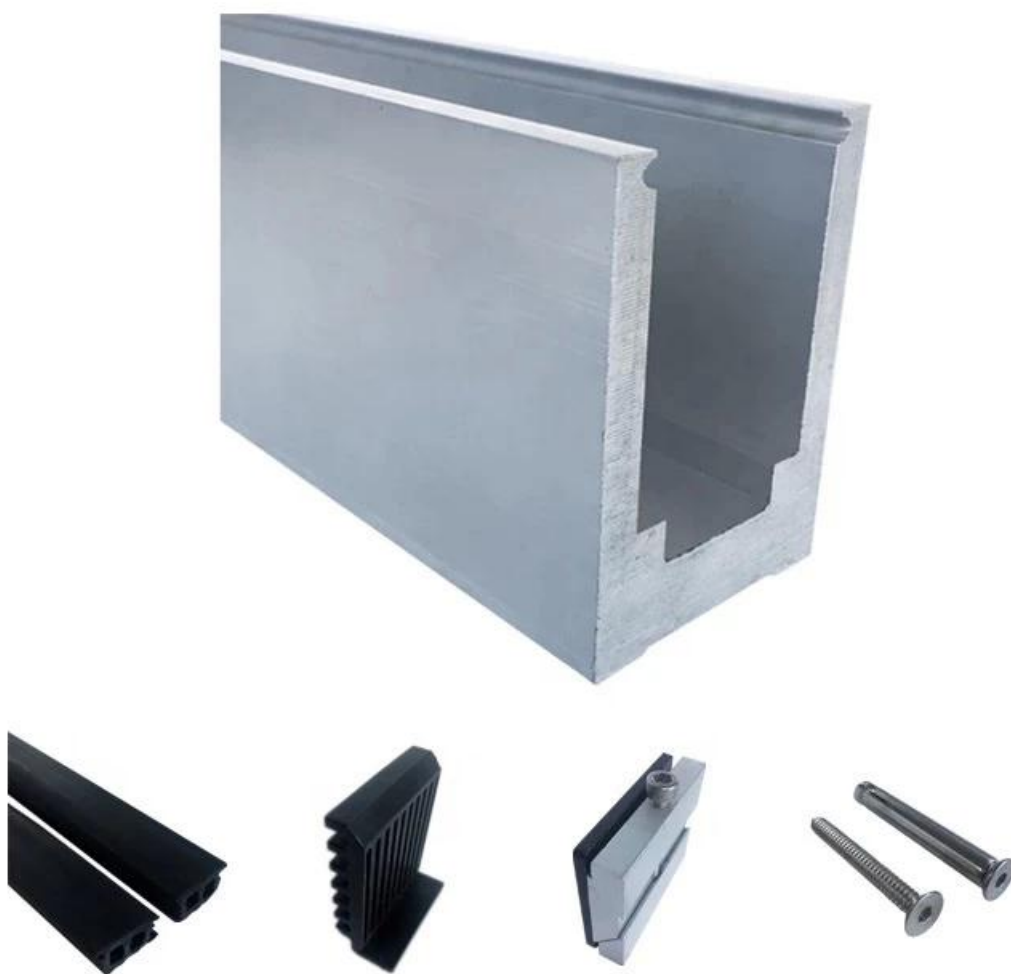

Aluminiumglas-Balustraden im Freien / U-Kanal-Handläufe / Aluminiumglasgeländer für rahmenlose Glasbalkongeländer.

Merkmale von Aluminium-U-Kanal-Glasbalustradengeländern -

- Massiver Typ Basis U-Kanal Abmessung: 102 \* 67 (mm)
- Zur Verwendung mit 17,52 mm dickem Glas 3 m / Stück
- Jedes Stück enthält die Armaturen: Wasserdichtes 6 m, Aluminium-Kunststoff-Armaturen 9 Sätze, Dehnschrauben 9 Stück

Projektfotos von Aluminiumglas-Balustraden im Freien u Kanalhandläufe Aluminiumglasgeländer-