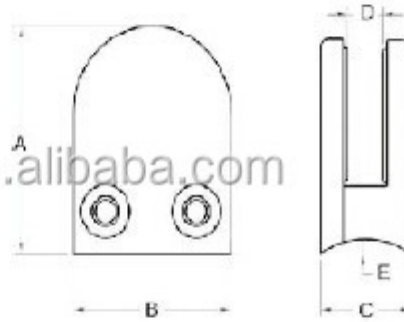

Außengeländer Glas Fechten Edelstahl Schiene Glas-Clip

Edelstahlschiene Glas-Clip specifications:

Material: Edelstahl 304/316;

Für Glasstärke: 8-12mm;

Finish: Satin oder poliert Spiegel.

Modell Nr .: G103, G104, G105 und R-System.

1. Runde Form aus rostfreiem Stahl-Glas-Clip-Liste,

<http://www.chinabalustrade.com>

Material	Stainless steel 304/ 316
Finish	Satin / mirror polished
For glass thickness	6mm -13.52mm

Model No.	A	B	C	D	E
G103	50	40	22	8	0
G104	50	40	26	12	0
G105	55	45	28	14	0
G103R	52	40	22	8	R-21.5
G104R	52	40	26	12	R-21.5
G105R	58	45	28	14	R-25.4

Edelstahl Schiene Glas-Clip Foto,

2. Runde Form Edelstahl Glas-Clip Projekt Foto,

3. Quadratische Form Edelstahl Glas-Clip,
[javascript: void \(0\); / * 1468467296327 * /](#)

Vielen Dank für Ihren Besuch, jeder interessierten oder Bedürfnisse, bitte