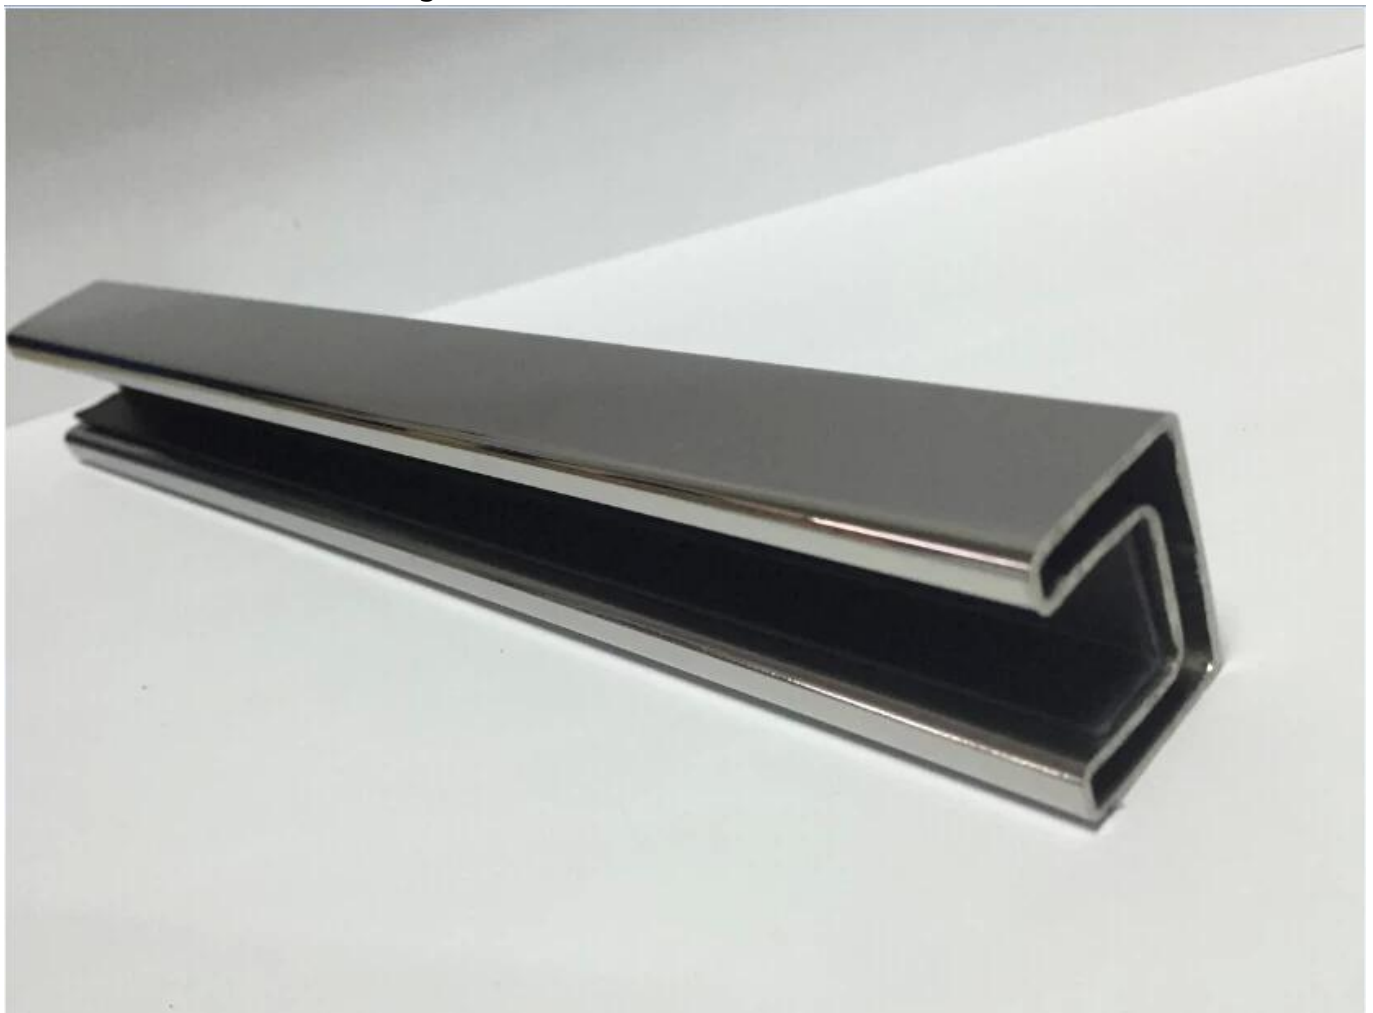

## außen 316 geschlitzt Edelstahl Balustrade oben Geländer Rohr für Glaszaun und Glas

Um Ihre Glaszaun oder Glasbrüstung viel sicherer machen und es perfekt aussehen und sich besser fühlen, Shenzhen Einführung bieten Ihnen eine andere Option --- Glaszaun mit geschlitzten Rohr nach oben Handschiene.

Hier ist die Spezifikation für geschlitztes Rohr:

- Edelstahl 304 für den Innenzaun
- 316 Edelstahl für den Außenzaun
- Ziel für die Schlitzrohr Satin oder Spiegel
- erhältlich rund oder quadratisch Modelle
- Edelstahl-Armaturen sind Endkappen, Wandanschlüsse, Schreiner und Kunststoff-Kanäle.

Pls sehen die Bilder von geschlitzten Rohr und Armaturen:

Square slot handrail series