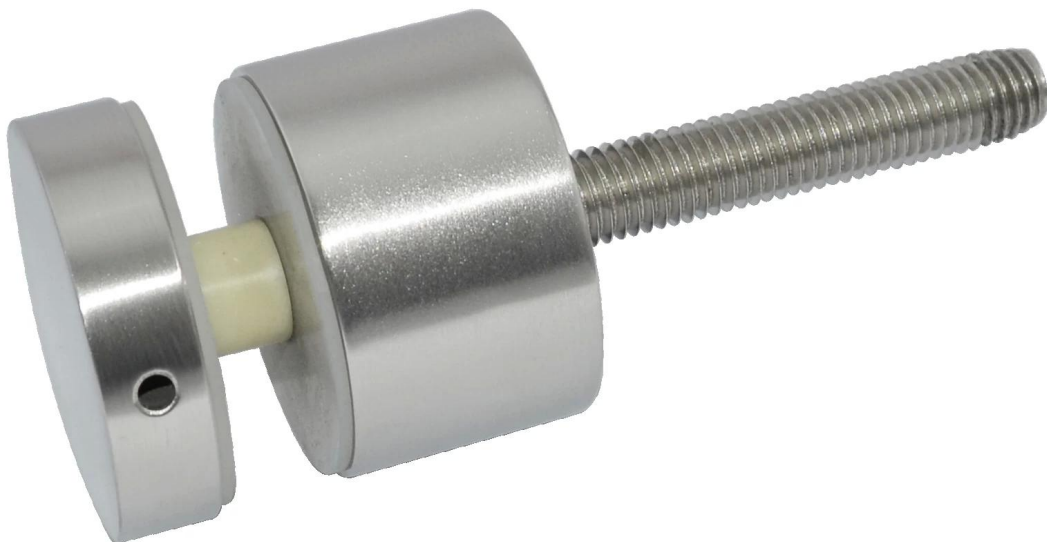

Wenn Sie Interesse an unseren Produkten haben, gehen Sie bitte auf unsere [Startseite](#) oder kontaktieren Sie mich für weitere Details.