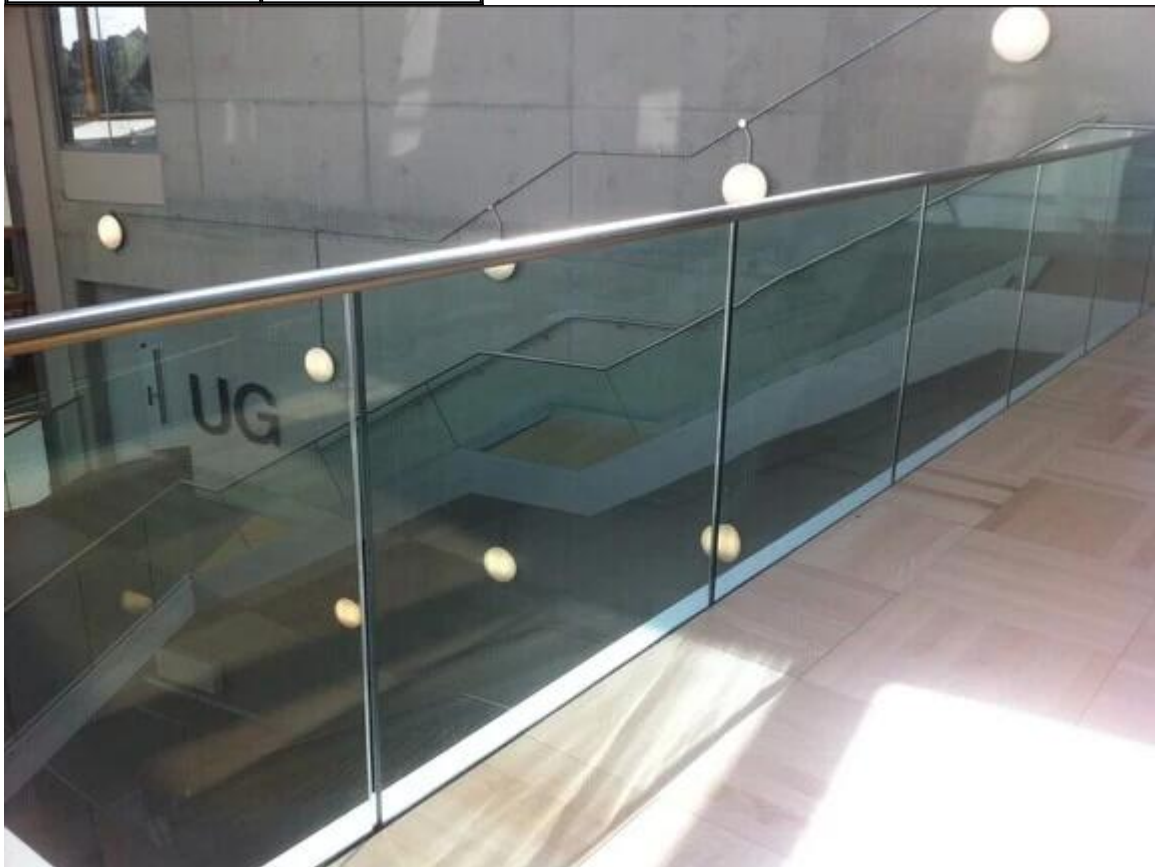

Liefer-und Anlaufzeit:	30 Tage nach Erhalt auf Ihre detaillierte Anforderungen, oder hängt von der Menge und den Positionen der Aufträge.
Zahlung:	T / T; L / C am Anblick; Westunion Schief
Lieferbedingungen:	Luftfracht; zum Ausdruck bringen: Seefracht nach der Bestellmenge