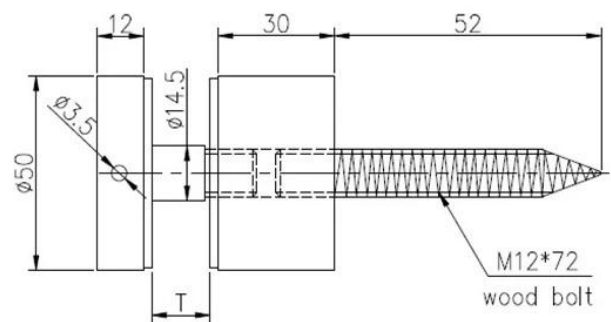

# glass frameless standoff clamp hardware specs.

MODEL	SF- 50
For glass thickness	8-19mm
DIAMETER	50MM
DIMENSIONS	12MM CAP , 30MM BODY/50MM,
BOLT	M12*120
MOQ	20 PCS

# Other models of glass frameless standoff clamp hardware

**STAND OFF**

Part No.	Material	Finish	Body	Bolt size
<ul style="list-style-type: none"> <li>▪ SF-30</li> <li>▪ SF-40</li> <li>▪ SF-50</li> <li>▪ SF-50A</li> </ul>	<ul style="list-style-type: none"> <li>▪ AISI 304</li> <li>▪ AISI 316</li> </ul>	<ul style="list-style-type: none"> <li>▪ Satin</li> <li>▪ Mirror</li> </ul>	<ul style="list-style-type: none"> <li>▪ 30x10; 30x25mm</li> <li>▪ 40x10; 40x30mm</li> <li>▪ 50x12; 50x30mm</li> <li>▪ 50x12; 50x50mm</li> <li>▪ silicon rubber gasket included</li> </ul>	<ul style="list-style-type: none"> <li>▪ M10x120 bolt</li> <li>▪ M10x72 wood screw</li> <li>▪ M8x100 bolt</li> <li>▪ M8 x72 wood screw</li> </ul>

Part No.	Material	Finish	Body	Bolt size
<ul style="list-style-type: none"> <li>▪ SF-38Z</li> </ul>	<ul style="list-style-type: none"> <li>▪ AISI 304</li> <li>▪ AISI 316</li> </ul>	<ul style="list-style-type: none"> <li>▪ Satin</li> <li>▪ Mirror</li> </ul>	<ul style="list-style-type: none"> <li>▪ hollow type</li> <li>▪ 38x7.5;38x38mm</li> <li>▪ silicon rubber gasket included</li> </ul>	<ul style="list-style-type: none"> <li>▪ M8x70 hexagonal screw</li> </ul>