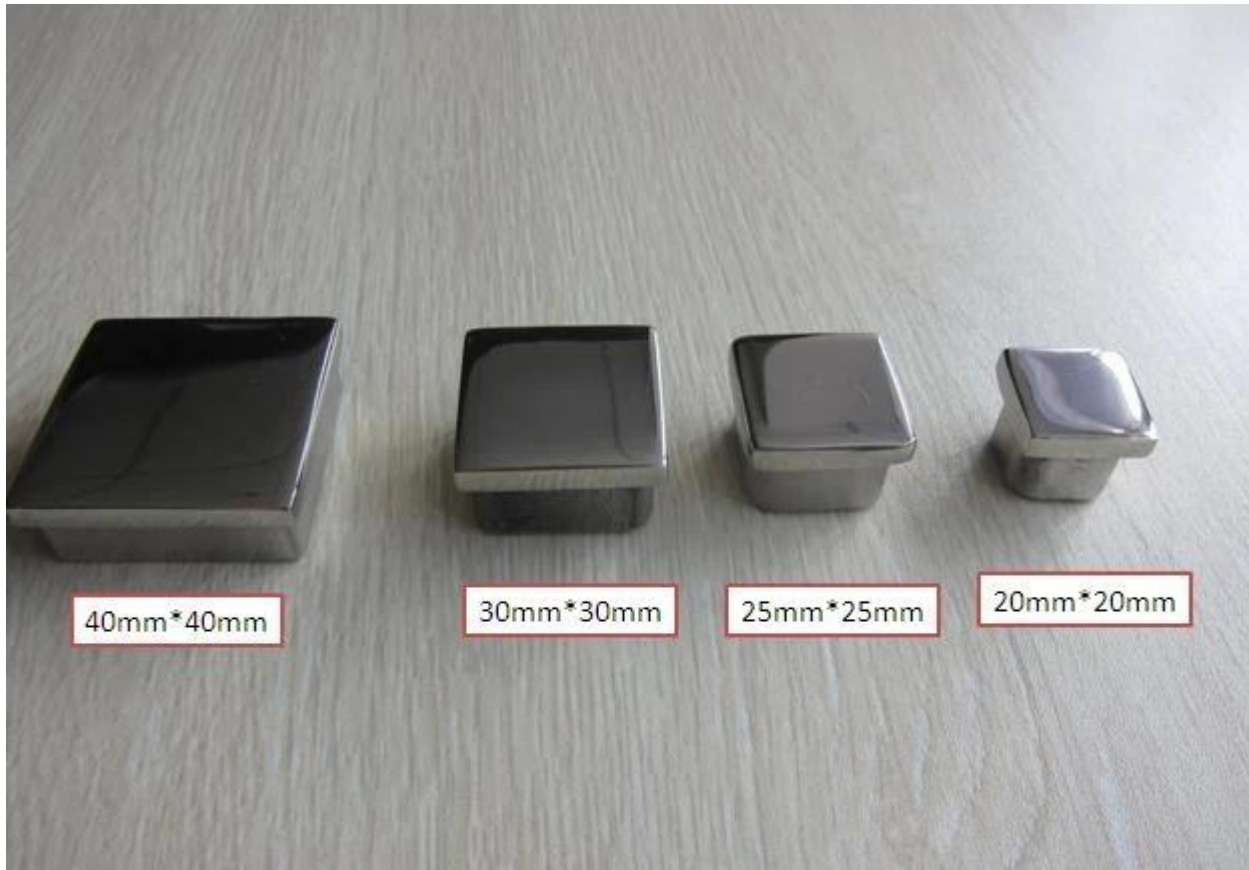

Bitte sagen Sie uns Ihre Notwendigkeit, wir versuchen unser Bestes, um Sie zu treffen.