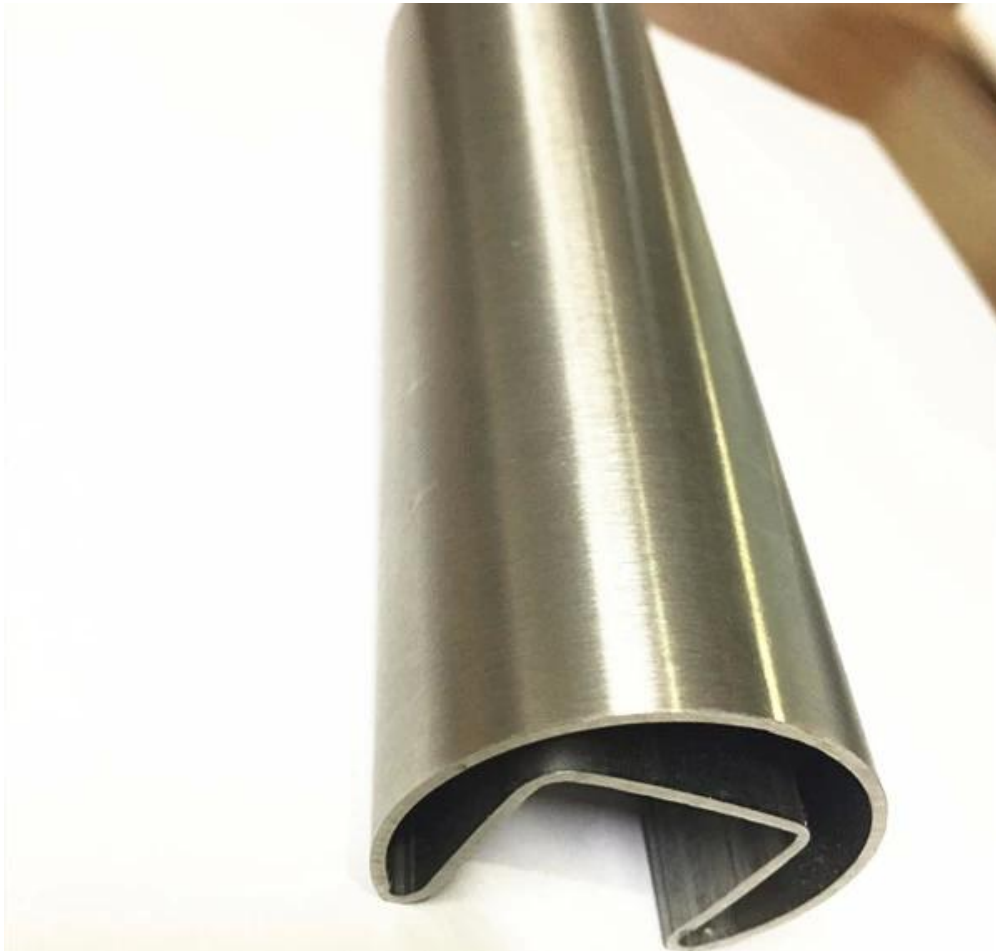

Satin-Finish rund 42,4 mm Nut Handlauf Rohr mit 24x24mm groove, für 15-19mm Dicke gehärtetem Glas, 5,8 Meter pro Länge, auf Vstaircase Vpool Zaun Glas Balkongeländer als obere Handlauf verwendet.

1. Fotos für rund 42,4 mm Nut Handlauf Rohr satiniert mit 24x24mm Nut

2. Verpackung Fotos fürsatiniert rund 42,4 mm Nut Handlauf
Schläuche mit 24x24mm Nut

1 pc in eine Plastiktüte, dann in eine Papprolle, 100 Stück
in einer Stahl-Kiste für einfache forklifting.

Zögern Sie nicht Kontakt aktualisiert erhalten jetzt zitieren!