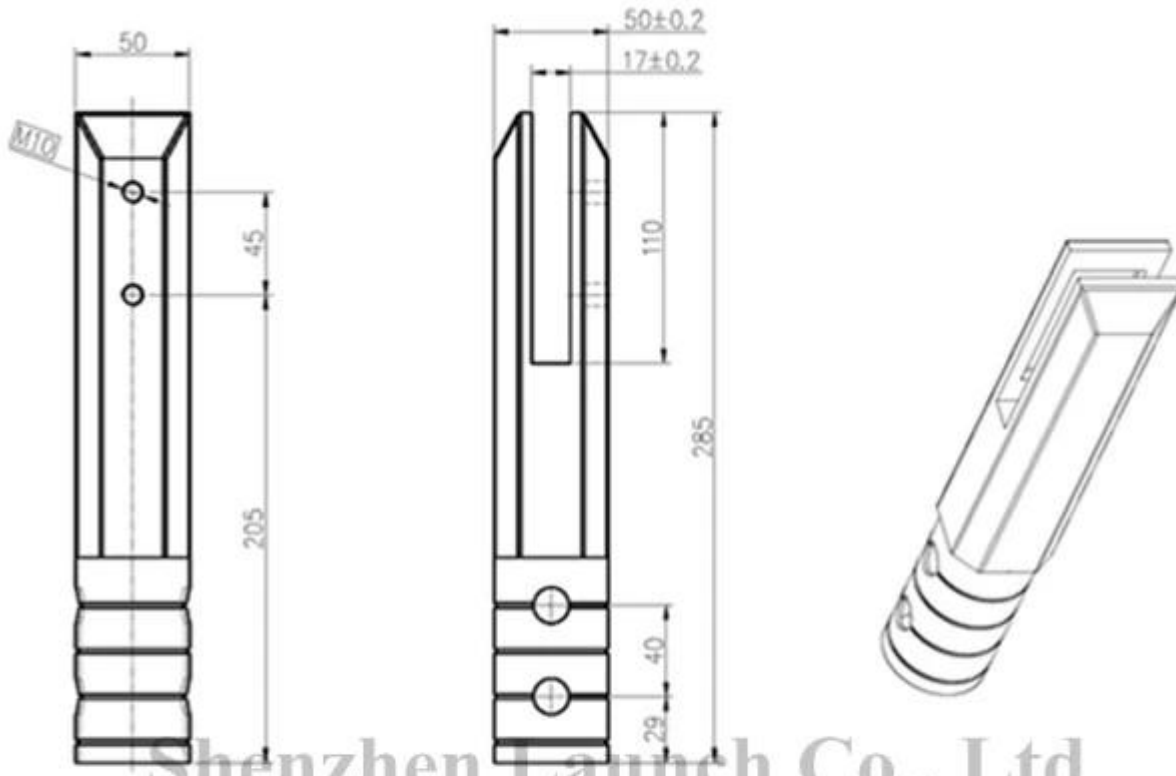

Wir haben 4 Arten von rahmenlosen Glaszapfen als unten:

Quadratischen Grundplatte Zapfen 316 oder 2205 Edelstahl

Abmessungen für SBM:

Quadratisch Kernbohrer Zapfen 316/2205 Edelstahl

SCM

Abmessungen für SCM:

Project name

Shenzhen Launch Co., Ltd

数量共页第页

深圳市朗翰商贸有限公司 SHENZHEN LAUNCH CO., LTD.		表面处理
设计	裴佳辉	材料
校对		图号:SCM
工艺		名称:Spigot
审核		线性公差
批准		角度公差
		版次
		Y001

Runde Grundplatte Zapfen 316/2205 SS

RBM

Abmessungen für RBM:

Runde Kernbohrer Zapfen 316/2205 Edelstahl

RCM

Abmessungen für RCM

Detaillierte Angaben zu anderen hardwares kindly gehen thourgh unseren Webseiten und weitere Informationen.

Sie sind immer willkommen, um Anfragen senden oder besuchen.