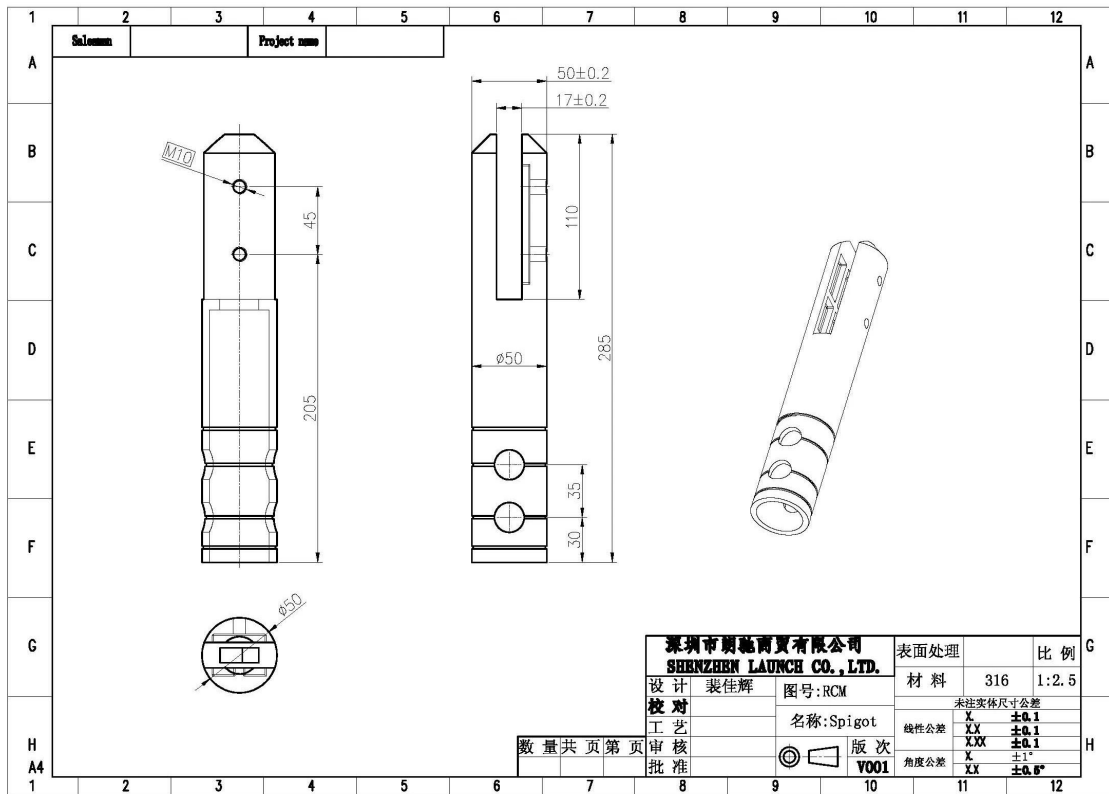

Project name

Shenzhen Launch Co., Ltd

数量共页第页

深圳市朗翰商贸有限公司 SHENZHEN LAUNCH CO., LTD.		表面处理
设计	裴佳辉	材料
校对		图号:SCM
工艺		名称:Spigot
审核		线性公差
批准		角度公差
		版次
		Y001

Runde Grundplatte Zapfen 316/2205 SS

RBM

Abmessungen für RBM:

Runde Kernbohrer Zapfen 316/2205 Edelstahl

RCM

Abmessungen für RCM

Detaillierte Angaben zu anderen hardwares kindly gehen thourgh unseren Webseiten und weitere Informationen.

Sie sind immer willkommen, um Anfragen senden oder besuchen.