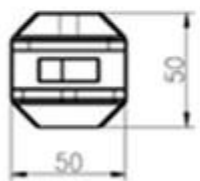

数量共页第页

深圳市朗翰商贸有限公司 SHENZHEN LAUNCH CO., LTD.		表面处理
设计	裴佳辉	材料
校对		图号:SCM
工艺		名称:Spigot
审核		线性公差
批准		角度公差
		版次
		Y001