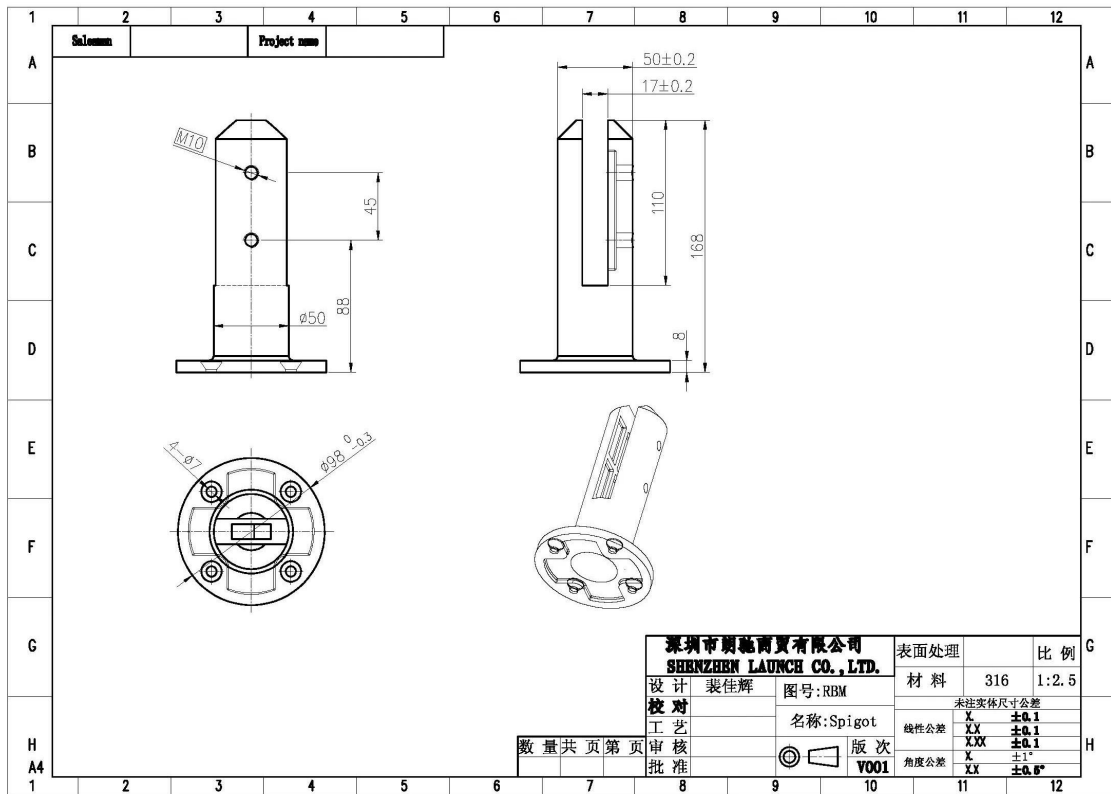

Project name

Shenzhen Launch Co., Ltd

数量共页第页

深圳市朗翰商贸有限公司 SHENZHEN LAUNCH CO., LTD.		表面处理
设计	裴佳辉	材料
校对		图号:SCM
工艺		名称:Spigot
审核		线性公差
批准		角度公差
		版次
		Y001

Runde Grundplatte Zapfen 316/2205 SS

RBM

Abmessungen für RBM:

Runde Kernbohrer Zapfen 316/2205 Edelstahl

RCM

Abmessungen für RCM

Detaillierte Angaben zu anderen hardwares kindly gehen thourgh unseren Webseiten und weitere Informationen.

Sie sind immer willkommen, um Anfragen senden oder besuchen.