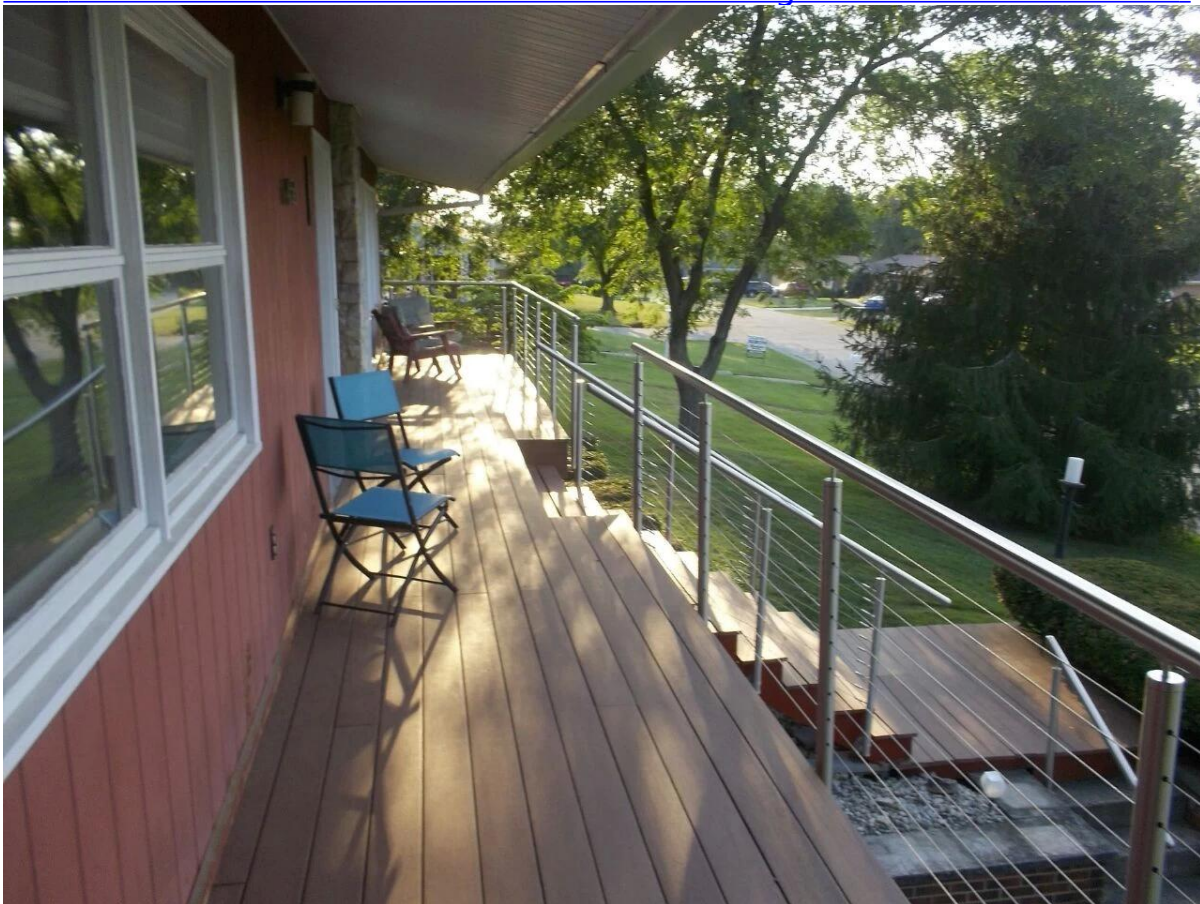

seitliche Montage Edelstahlseil Geländer Design für Balkon im Freien Deck

1. Beschreibung:

1). Edelstahl Post & amp; Geländer

Stoff: Edelstahl 316

Handlauf & amp; Post: $\text{Ø}50,8 \times 1,5\text{mm}$

Finish: Satin oder poliert Spiegel

2). Edelstahl Seilspanner.

[javascript: void \(0\); / * 1468641400683 * /](#)

2. Edelstahl seitliche Montage Post & amp; Handlauf:

3. Side montieren Edelstahlseil Geländer Design für Balkon im Freien :

Vielen Dank für Ihren Besuch, alle interessierten oder Bedürfnisse, bitte kontaktieren Sie mich frei: