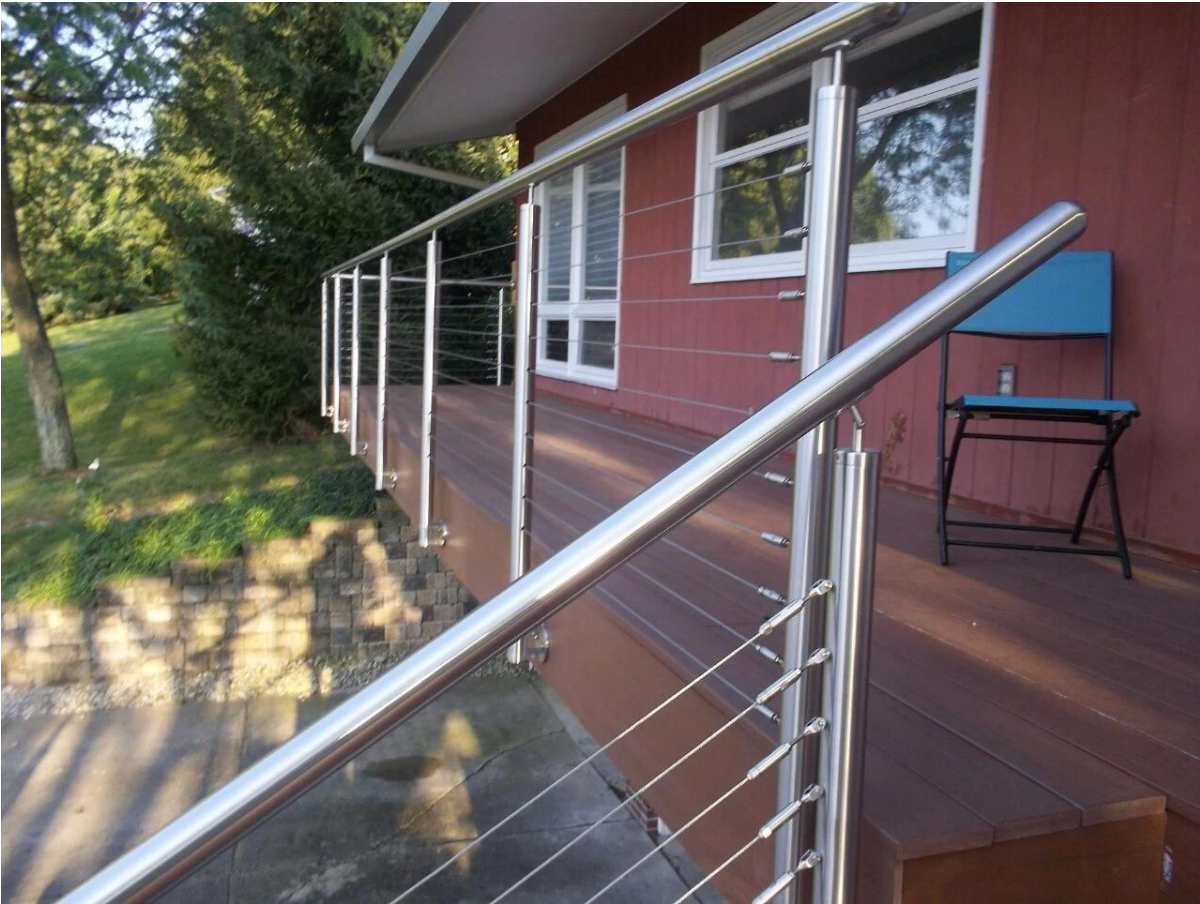

seitliche Montage Edelstahlseil Geländer Design für Balkon im Freien Deck

1. Beschreibung:

1). Edelstahl Post & amp; Geländer

Stoff: Edelstahl 316

Handlauf & amp; Post: $\text{Ø}50,8 \times 1,5\text{mm}$

Finish: Satin oder poliert Spiegel

2). Edelstahl Seilspanner.

[javascript: void \(0\); / * 1468641400683 * /](#)

2. Edelstahl seitliche Montage Post & amp; Handlauf:

3. Side montieren Edelstahlseil Geländer Design für Balkon im Freien :

Vielen Dank für Ihren Besuch, alle interessierten oder Bedürfnisse, bitte kontaktieren Sie mich frei: