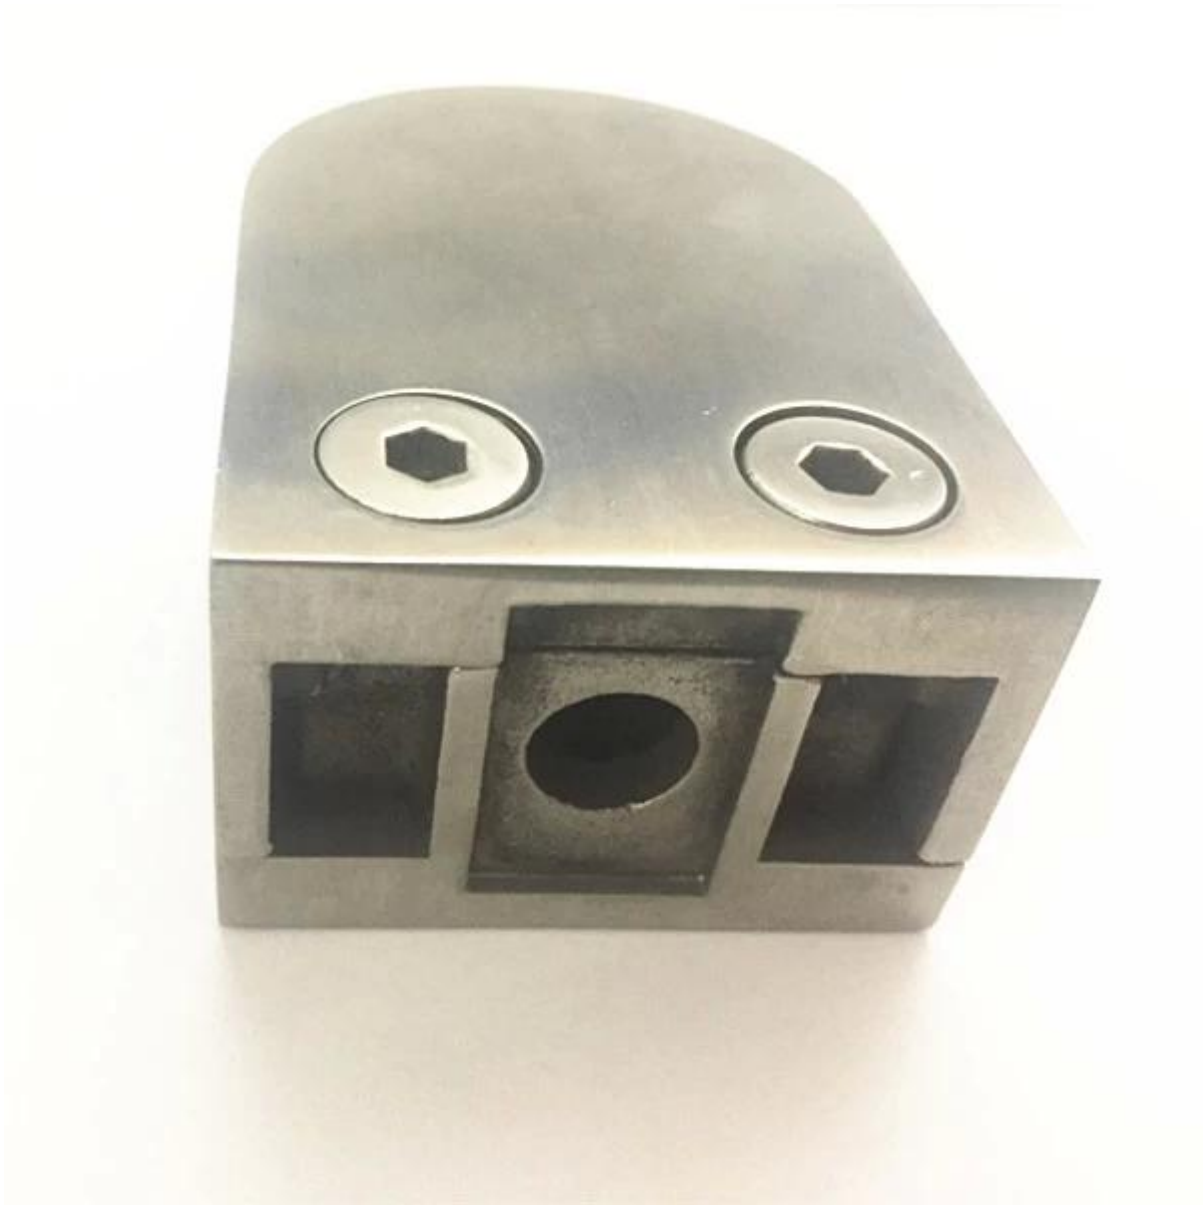

[gebürstetem Edelstahl Glasklemmen](#) 55x45x28mm flach zurück für 10-12mm dicke Glas

Spezifikationen.

<b>Paket</b>	<b>10 Stück pro Packung</b>
<b>Material</b>	<b>30 / 316 Edelstahl</b>
<b>Modell-Nr.</b>	<b>G105 flach zurück / G105R Runde zurück</b>
<b>Glasdicke</b>	<b>10-12 Glas</b>
<b>gelten</b>	<b>Beiträge, Wand etc..</b>

Detaillierte Fotos für [55x45x28mm aus gebürstetem Edelstahl Glasklemmen](#)

Seitenansicht von gebürstetem Edelstahl Glasklemmen

Vorderansicht von gebürstetem Edelstahl Glasklemmen

Ansicht von unten aus gebürstetem, rostfreiem Stahl-Glas-Klemmen mit Schraubloch für Geländer  
Post mount

Paket von gebürstetem Edelstahl Glasklemmen : 1 pc in eine Plastiktüte, 10 Stück in eine kleine Box, 100 Stück in einem Karton.

Verpackung-Fotos für gebürstetem Edelstahl Glasklemmen

Installation-Fotos von gebürstetem Edelstahl Glasklemmen