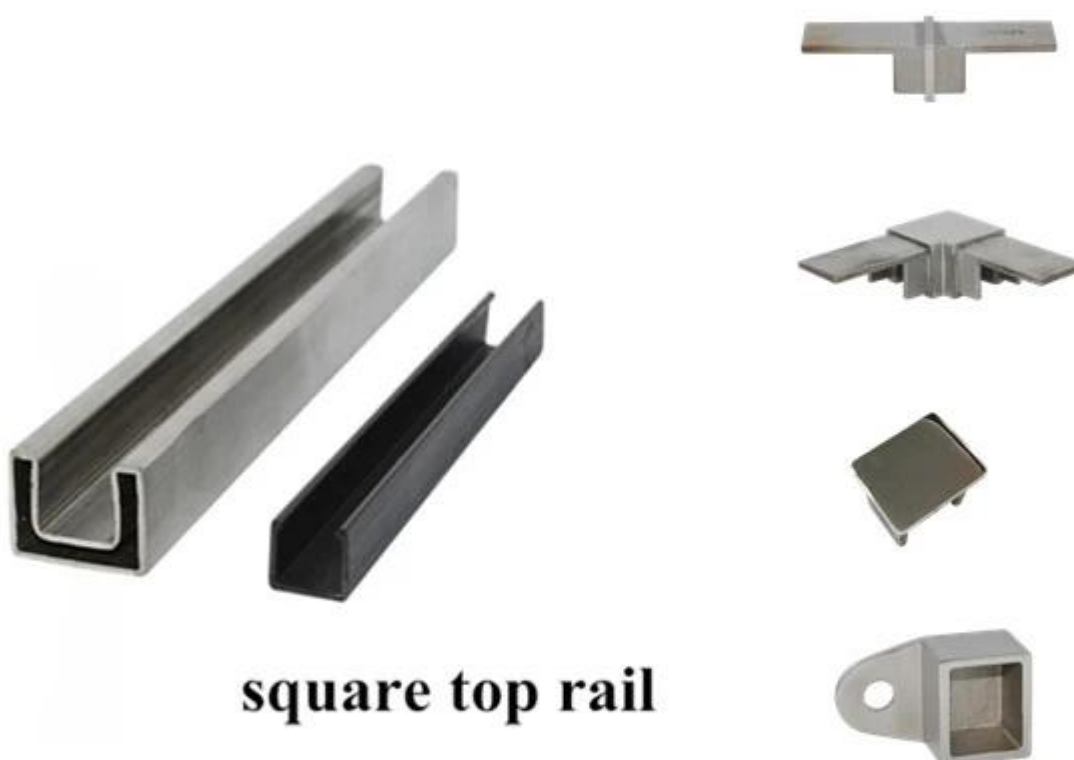

Shenzhen Einführung bietet Edelstahl 316L hohe Qualität **Schlitz Handlauf für 10-12mm Glasgeländersystem.**

[Platz Schlitz Handlauf Kit](#)

square top rail

[Runde Schlitzhandlauf Kit](#)

Round top rail