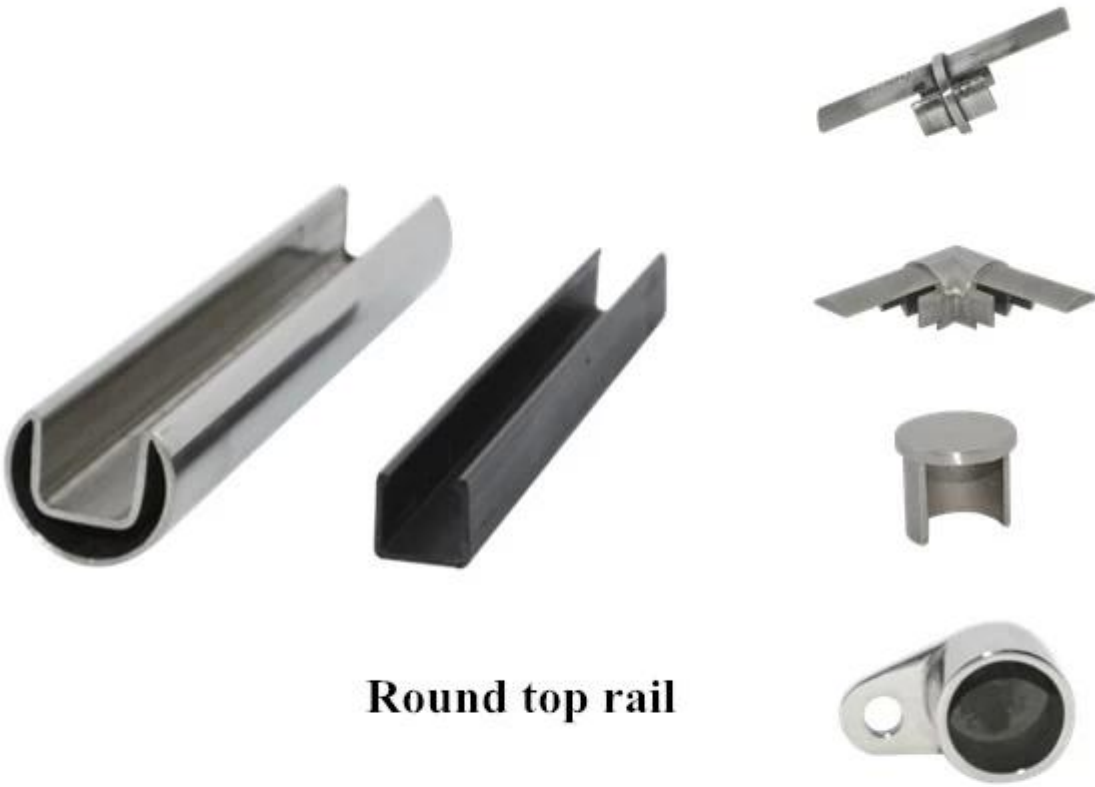

Shenzhen Einführung bietet Edelstahl 316L hohe Qualität **Schlitz Handlauf für 10-12mm Glasgeländersystem.**

[Platz Schlitz Handlauf Kit](#)

square top rail

[Runde Schlitzhandlauf Kit](#)

Round top rail