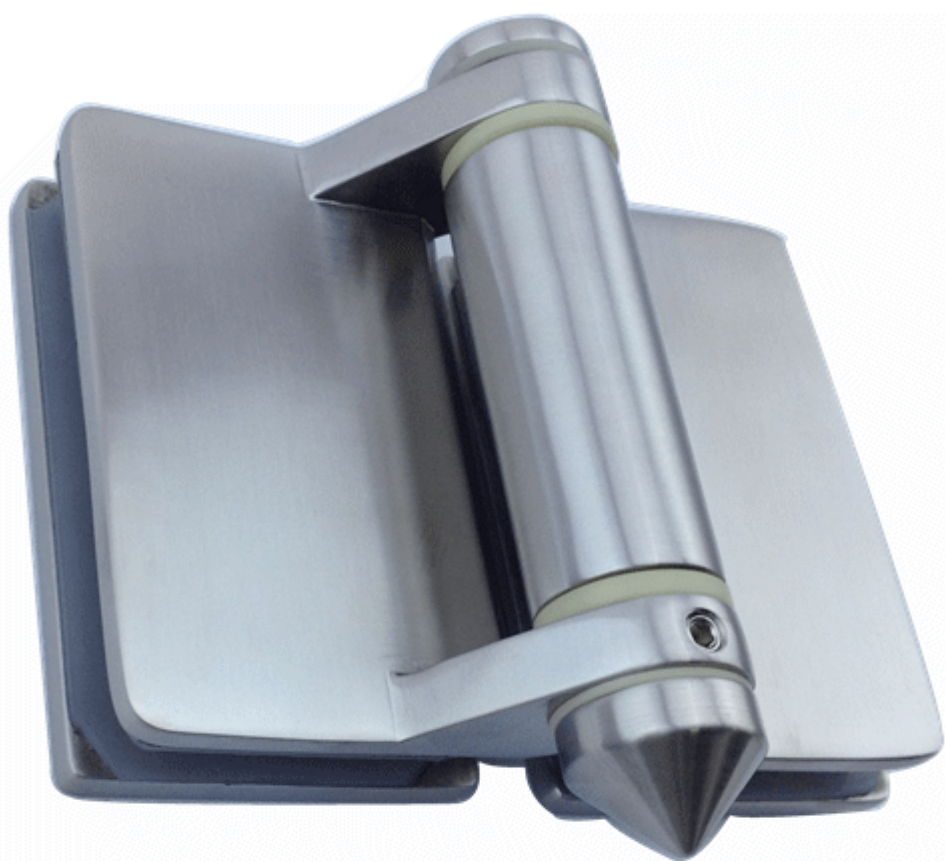

Soft-Close Scharniere sind auf Schwimmbad Fechten Gate angelegt. Sie sind aus hochwertigem Edelstahl 316, mit sehr starken Anti-Rost-Fähigkeit.

Obwohl es nicht hydraulische Scharnier, führt es gut genug, und und viel billiger.

Wir haben 2 Arten von Soft-Close Scharnier Serie, ist man Prägeglas Tor Scharniere, während der andere wirft Tor Scharniere.

Stanzten Scharniere sind dünner und billiger sind Gießen Scharniere dicker und ein bisschen teurer.

Hier sind die Bilder von Gate-Scharniere:

G-G1

G-G2