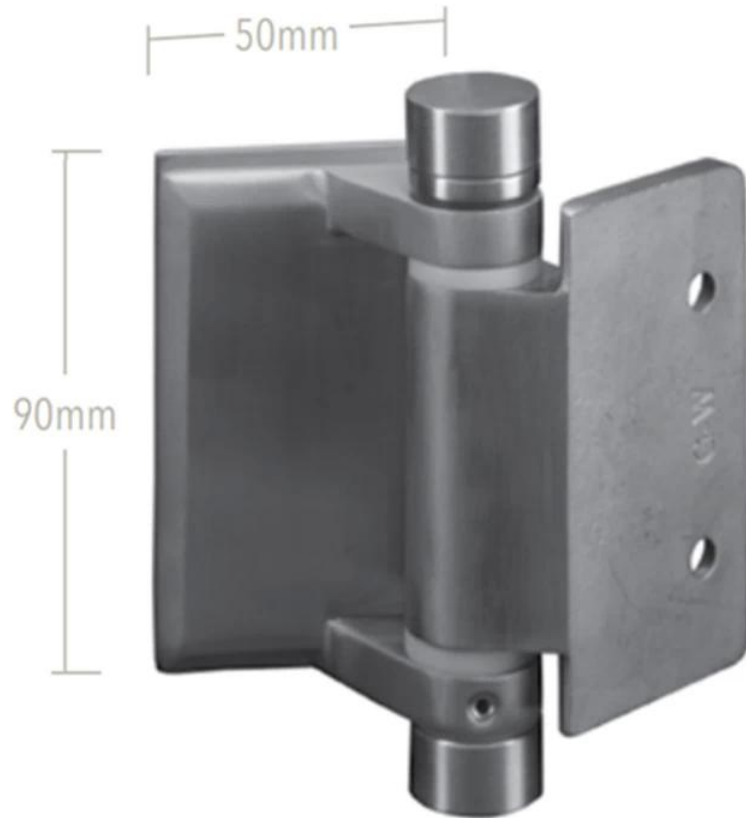

Hochwertiger mattschwarz pulverbeschichteter moderner Look aus Edelstahl 316.

### 1) .Spezifikationen des federbelasteten 180 ° Glas-Glas-Pool-Scharniers

Dicke des Pooltors	8mm 10mm 12mm
Material	Edelstahl 316
Fertig	Satin, Spiegel, mattschwarz
Max. Türblattgewicht	30 kg
MOQ	1 Paar = 2 Stk

### 2). Fotos von 180 Grad verstellbarem Glas-Glas-Pooltor-Scharnier-

**3). Glastorlochzeichnung für Glasscharnier & Riegel -**

**KEBIL** 科比奥®

GLASS TO 42.4mm ROUND POST

GLASS TO WALL / SQUARE POST

5). Projektfotos von Schwimmbadzaun mit Glasscharnieren -