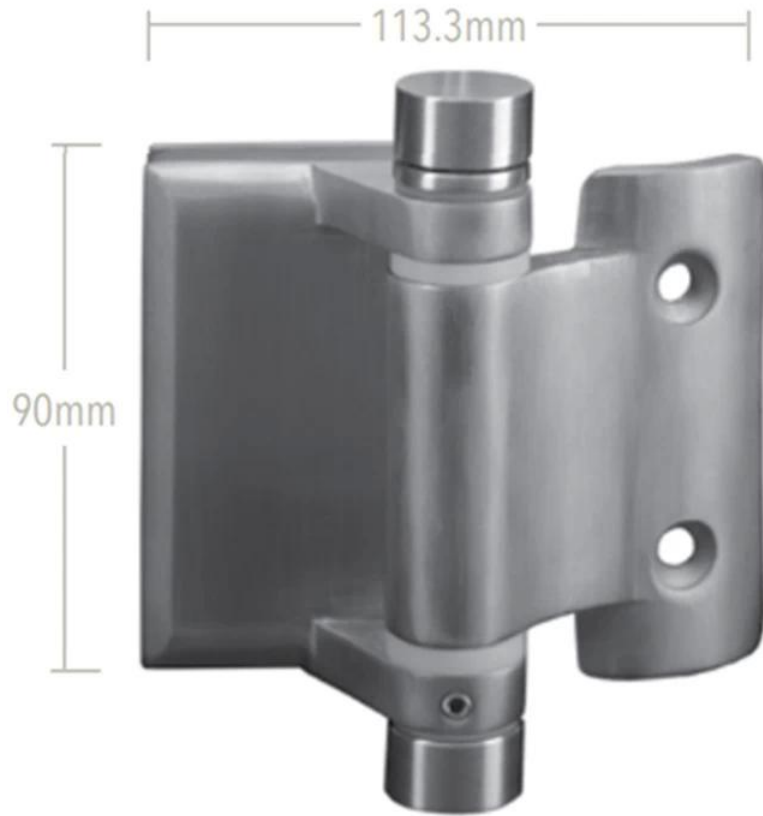

Hochwertiger mattschwarz pulverbeschichteter moderner Look aus Edelstahl 316.

### 1) .Spezifikationen des federbelasteten 180 ° Glas-Glas-Pool-Scharniers

Dicke des Pooltors	8mm 10mm 12mm
Material	Edelstahl 316
Fertig	Satin, Spiegel, mattschwarz
Max. Türblattgewicht	30 kg
MOQ	1 Paar = 2 Stk

### 2). Fotos von 180 Grad verstellbarem Glas-Glas-Pooltor-Scharnier-

**3). Glastorlochzeichnung für Glasscharnier & Riegel -**

**KEBIL** 科比奥®

GLASS TO 42.4mm ROUND POST

GLASS TO WALL / SQUARE POST

5). Projektfotos von Schwimmbadzaun mit Glasscharnieren -