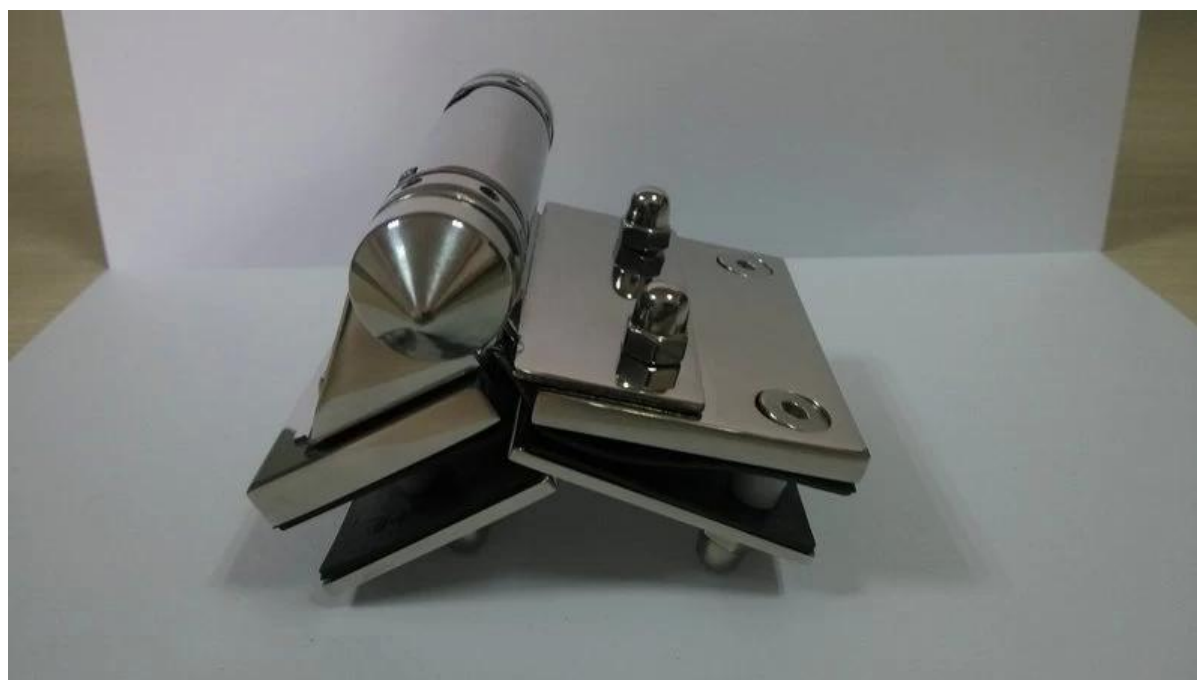

Federbelastete Hochleistungs-Glas, um Gate-Scharnier galss

Unsere Hing ist einer der heißesten Verkauf products.It wurde auf Version 3.0 aktualisiert.

Es ist in der Lage, 1000 * 1065 * 12mm Glas zu halten.

Hier sind Bilder von unseren neuesten Design: