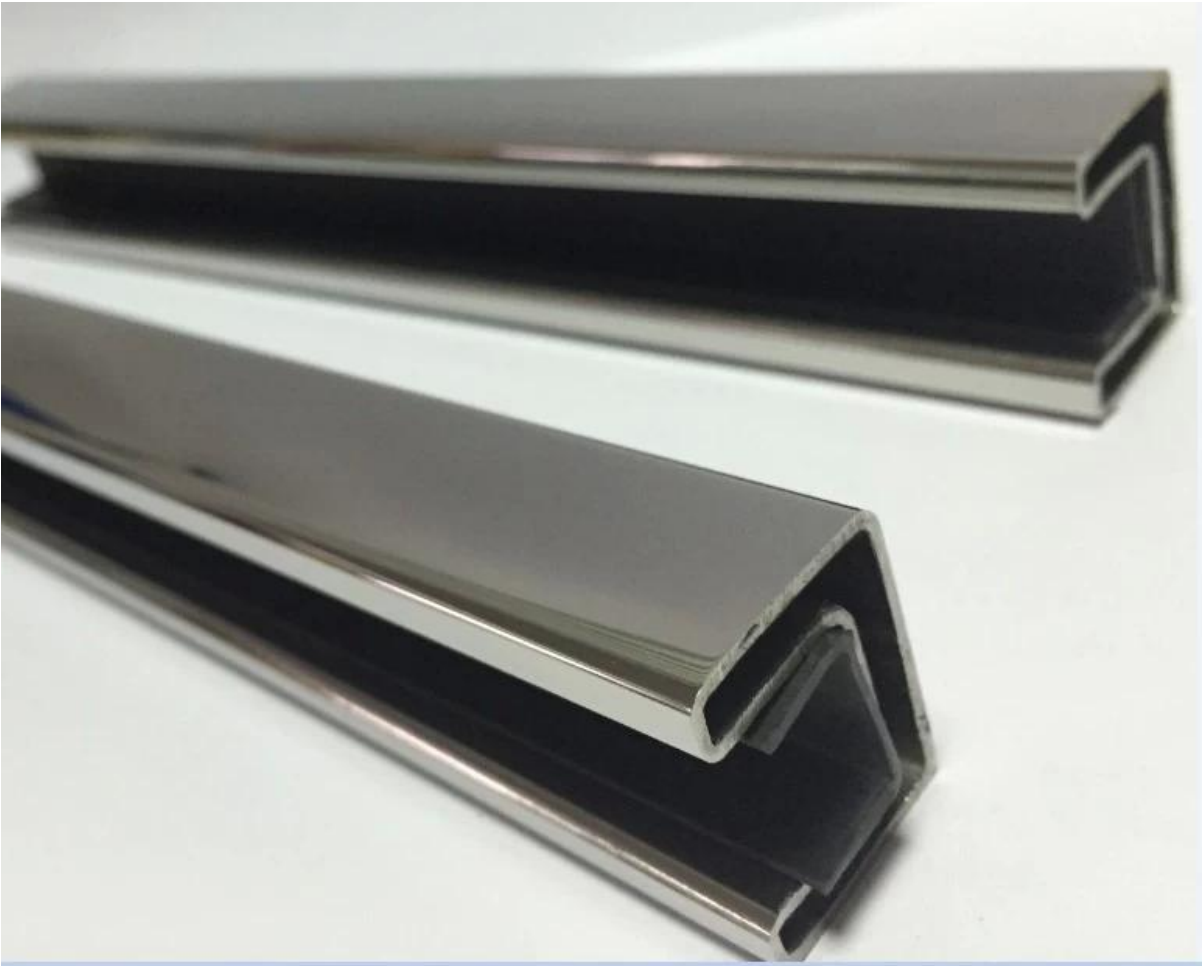

quadratische 20x25mm U-Kanal Handlauf Rohr Edelstahl 316L für Glas-Geländer-System.

(1)-Spezifikationen für quadratische 20x25mm U-Kanal Handlauf Rohr Edelstahl 316L

- 5,8 m bzw. 2,9 m pro Länge, wie pro Anforderung
- 20x25mm Platz mit 14x14mm u-Kanal
- mit Kunststoff-Einsatz für 10-12mm dicke Glas
- 8K glänzend polieren oder satiniert
- Cardboardtube Verpackung + Stahl Frame

2. Fotos für quadratische 20x25mm U-Kanal Handlauf Rohr Edelstahl 316L

**20\*25mm slot handrail**

**5.8 m per length**

180 degree joiner

90 degree joiner

Vertical adjustable joiner

Horizontal adjustable joiner

Wall to handrail joiner

End cap

90 degree Corner connector

180 degree middle connector

End Cap

Wall Bracket

3. Verpackung-Fotos für quadratische 20x25mm U-Kanal Handlauf  
Rohr Edelstahl 316L

4. Projekt Fotos für quadratische 20x25mm U-Kanal Handlauf Rohr  
Edelstahl 316L