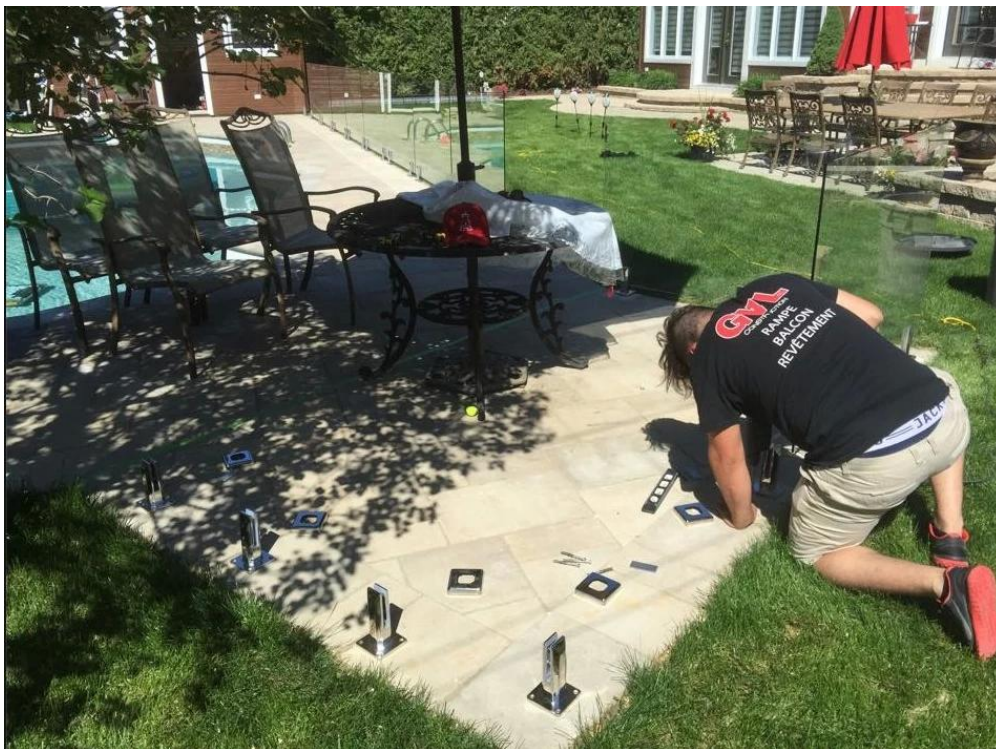

4. Projekt Foto Edelstahl quadratischen Glas Zapfen