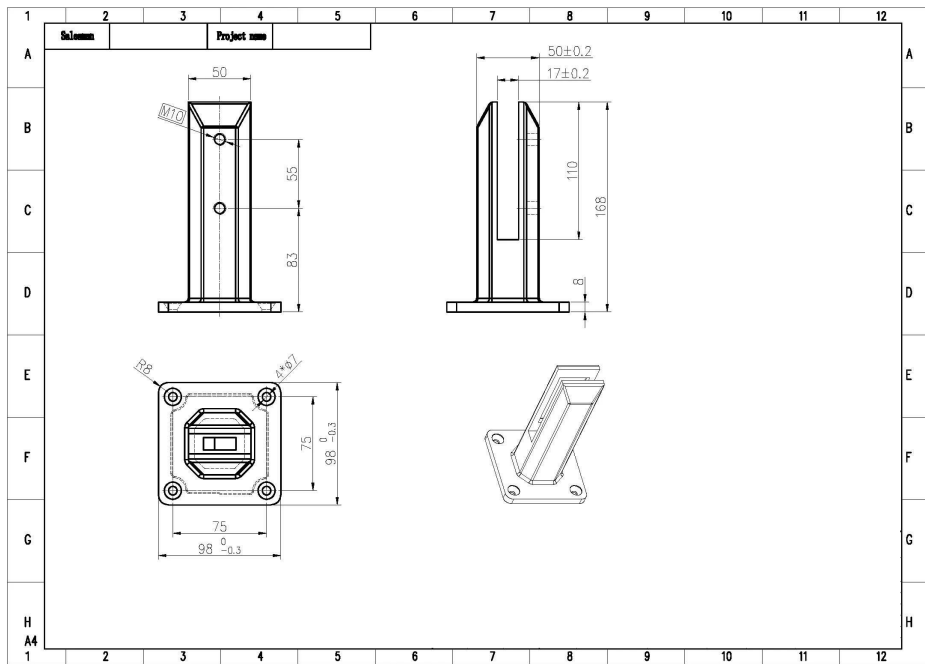

3. Produktion / Verpackung Fotos für quadratische Deck montieren
Glas Zapfen