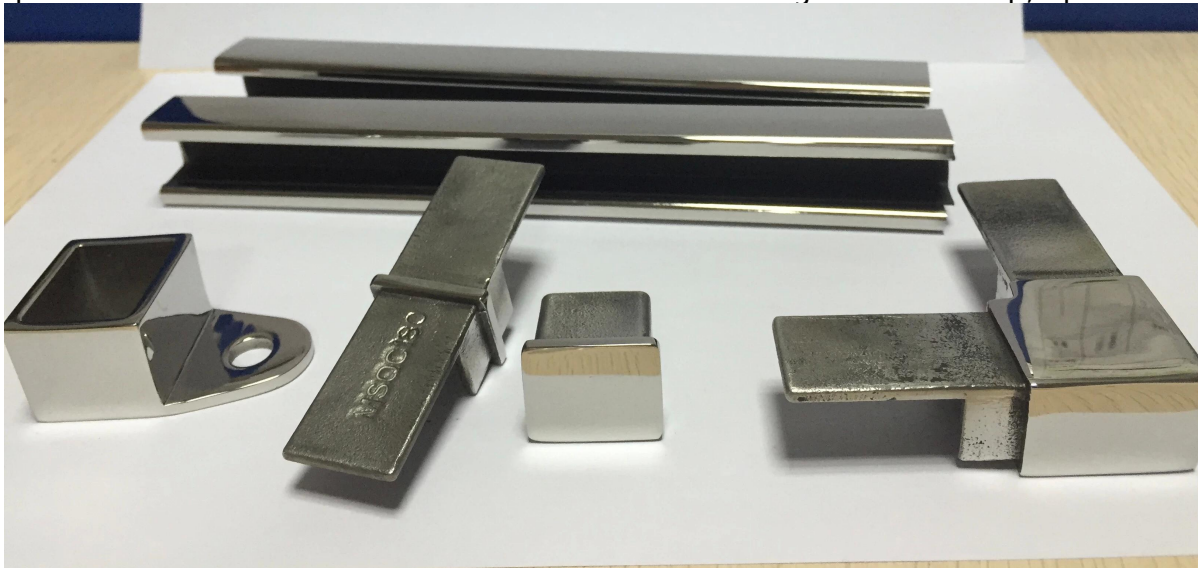

quadratischen Edelstahl-Handlauf für rahmenlose Glasgeländer

1. Platz Handlauf aus Edelstahl für rahmenlose Glasbrüstung Beschreibung.

Stoff: Edelstahl 304/316 / 316L

Fertig: Gebürstet oder hochglanzpoliert

Für Glasdicken : 8-13.52mm Dicke

Dimension: Quadratische Form, 25 * 20mm, Nut 14 * 14mm,

5,8 Meter pro Länge, oder wie pro Ihre Anforderung in Abschnitte geschnitten

2. Platz Handlauf aus Edelstahl für rahmenlose Glasgeländer & amp; Spiel Armaturen:

Square slot handrail series

quadratischen Edelstahl-Handlauf für rahmenlose Glasgeländer & Spiel Armaturen Foto,

3. Platz Handlauf aus Edelstahl für rahmenlose Glasgeländer Projekt:

4. Platz Handlauf aus Edelstahl für rahmenlose Glasbrüstung Paket: