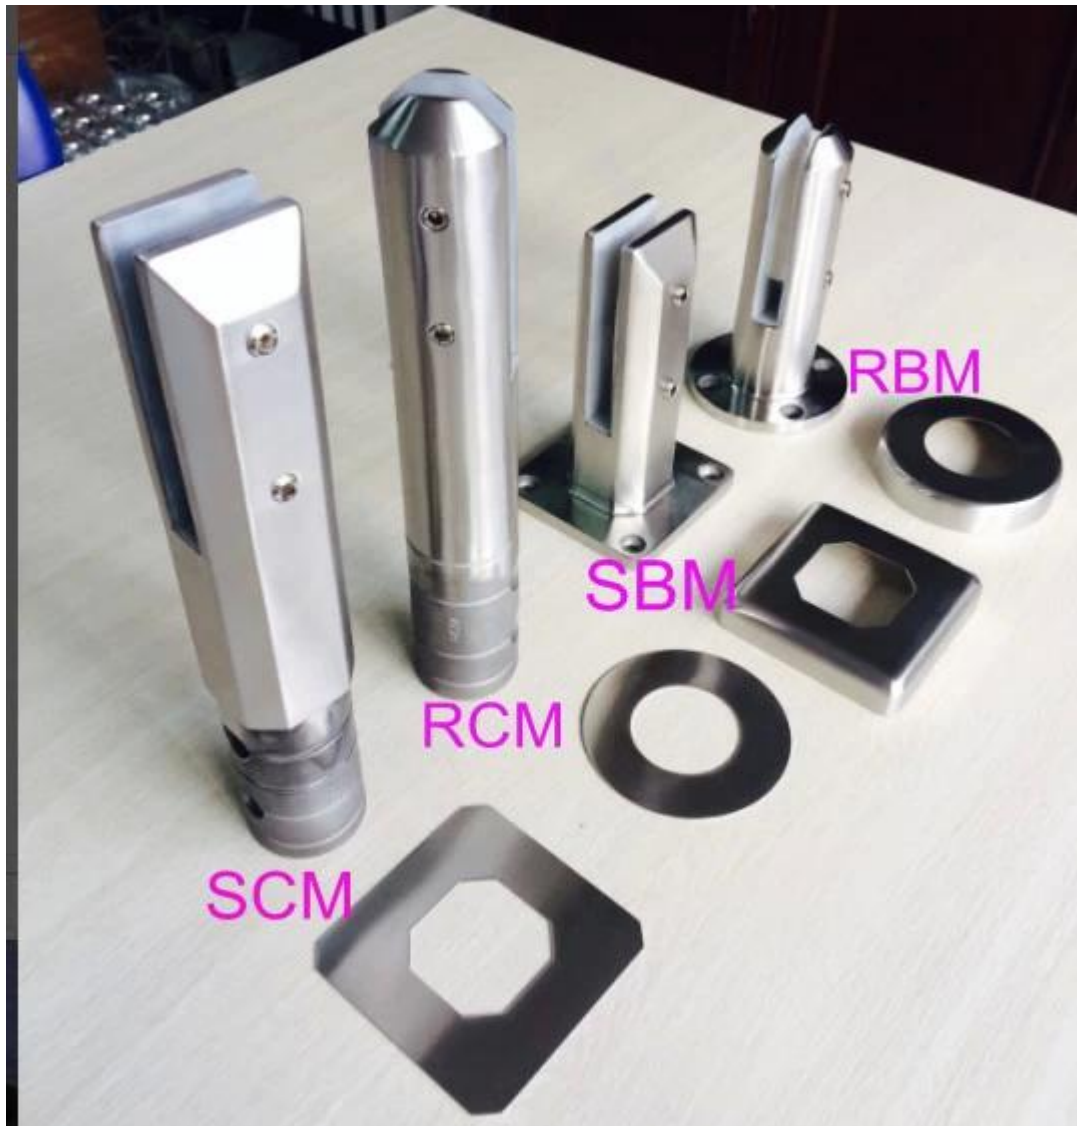

Edelstahl Glas Fichten Zapfen

Anwendung: Pool Zaun, Indoor / Outdoor Balkongeländer, Terrassengeländer usw.

Australien Grad

Zeichnung verfügbar

Probe vor der Bestellung verfügbar

**SBM**

**Mirror**

**Satin**