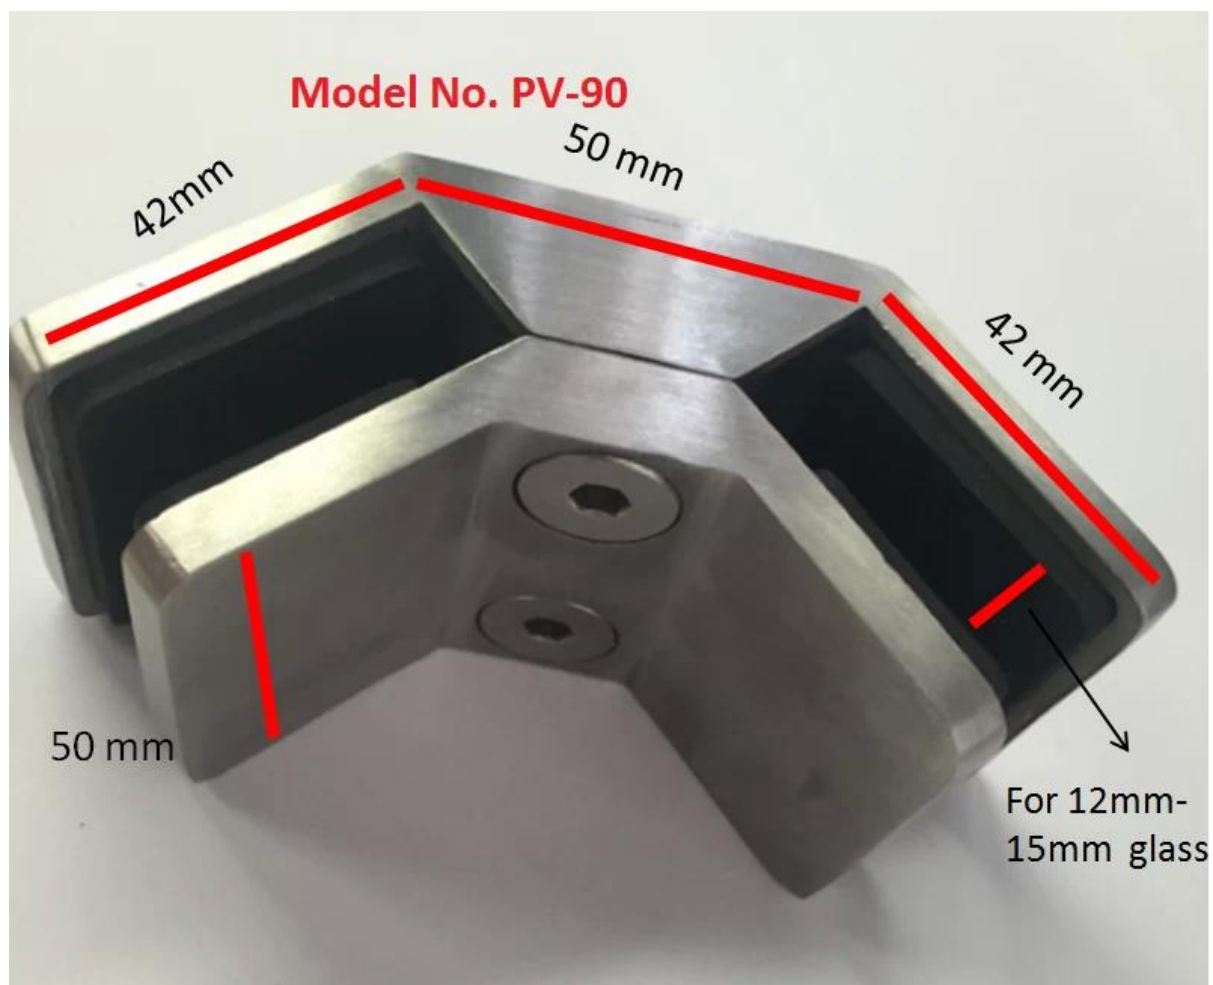

Edelstahl Glasfechten 90 Grad Eckglasclips

90 Grad Eckglasklammern Spezifikation:

- Material: Edelstahl 304/316
- Für Glasdicke: 8-12mm (CB-90), 12-15mm (PV-90)
- Finish: Satin oder spiegelpoliert
- Modell Nr .: PV-90, CB-90
- Keine Löcher auf der Glasplatte
- Funktion: Stärkung der Stabilität der Glaszaunstruktur

1. Modellnummer PV-90 90-Grad-Eckglasklammern:

Projekt installiert mit dieser PV-90 Glasklemme:

Für mittlere Glasklammer 180 Grad **Modell Nr. BC- 80 x 35** auch verfügbar :

BC-80*35

2. Modell Nr. CB-90 90 Grad Eckglasklammern::