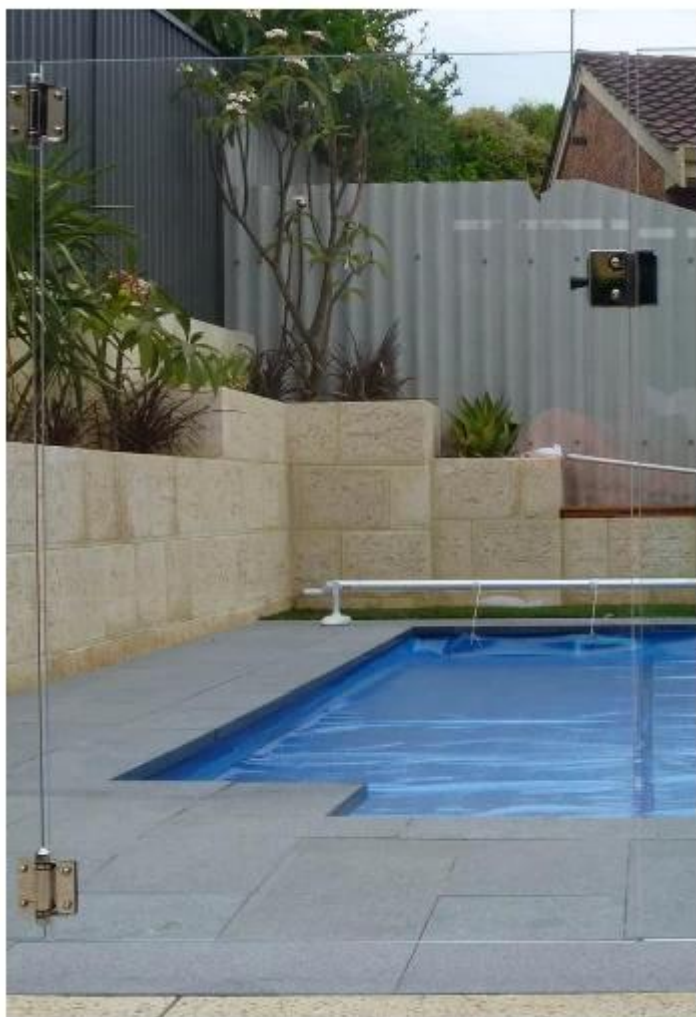

Edelstahl Pool Fechten Zapfen

rahmenlose Pool Leitplanken und Geländer-System schützen Kinder und Haustiere vom Betreten einen geschlossenen Bereich.

Tempered Glasgeländer macht alle Aktivitäten rund um den Pool zu sehen. Wir verwenden Sicherheitsglas, das strapazierfähig und stoßfest. Temperierte Galss ist viel stärker, langlebig und hitzebeständiger als herkömmliche Glas.

Zusätzlich weist die Glas Gate selbstschließende Scharniere und Riegel, um die Gate-nbsp sicherzustellen, kann nicht versehentlich offen gelassen werden.

Bitte klicken Sie auf folgenden Link, um mehr über Glas wissen Riegel

[China Edelstahl-Glas-Latch für Pool Fechten](#)

Detaillierte Informationen über Glas Fechten Zapfen

product name	glass pool fence spigot
type1	base plate spigot
type2	core drill spigot
material	SS316 grade/duplex2205
finish	brushed and mirror
glass thickness	10-13.52mm
application	balcony and pool fence
techonology	casting
net weight	about 2kg
spigot height	168-286mm
related fitting	cover,expansion bolt,screw,silicon rubber
other pool fencing hardware	glass hinge and latch