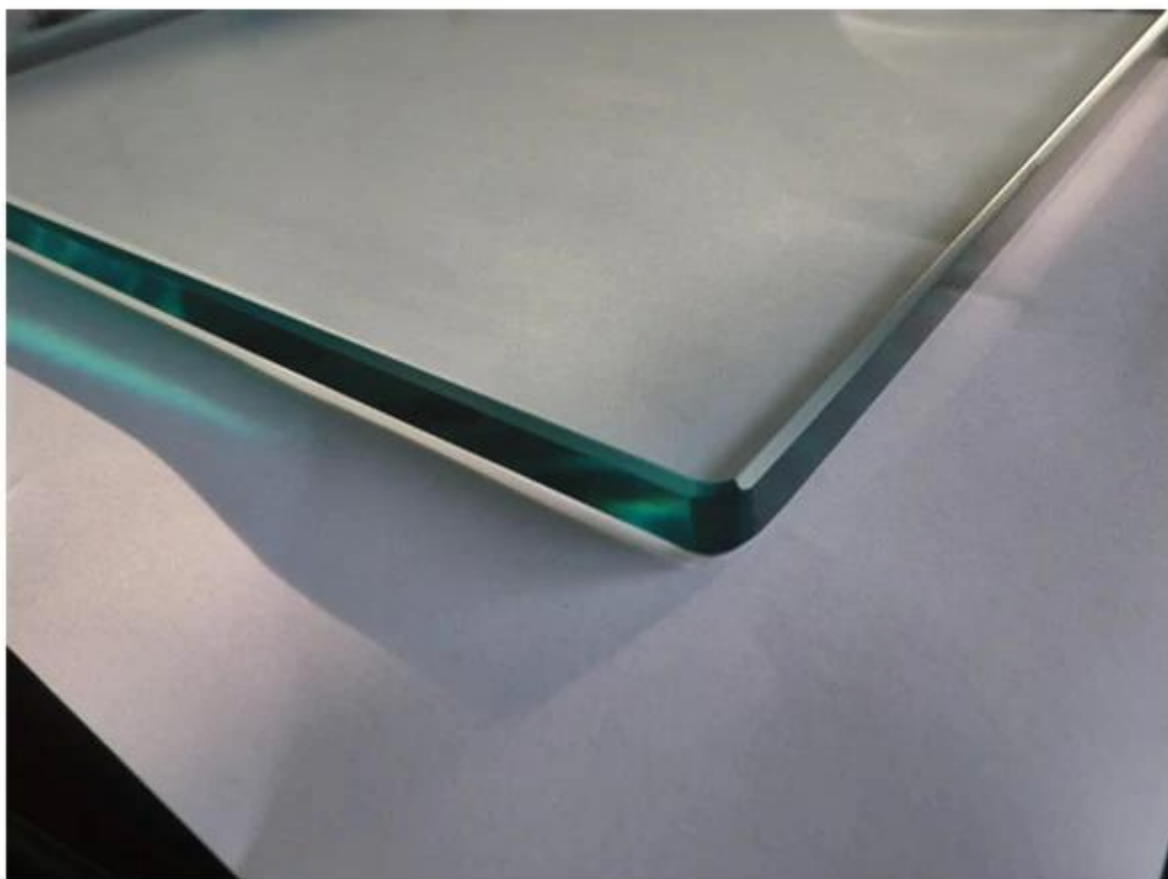

Edelstahl Pool Fechten Zapfen

rahmenlose Pool Leitplanken und Geländer-System schützen Kinder und Haustiere vom Betreten einen geschlossenen Bereich.

Tempered Glasgeländer macht alle Aktivitäten rund um den Pool zu sehen. Wir verwenden Sicherheitsglas, das strapazierfähig und stoßfest. Temperierte Galss ist viel stärker, langlebig und hitzebeständiger als herkömmliche Glas.

Zusätzlich weist die Glas Gate selbstschließende Scharniere und Riegel, um die Gate-nbsp sicherzustellen, kann nicht versehentlich offen gelassen werden.

Bitte klicken Sie auf folgenden Link, um mehr über Glas wissen Riegel

[China Edelstahl-Glas-Latch für Pool Fechten](#)

Detaillierte Informationen über Glas Fechten Zapfen

product name	glass pool fence spigot
type1	base plate spigot
type2	core drill spigot
material	SS316 grade/duplex2205
finish	brushed and mirror
glass thickness	10-13.52mm
application	balcony and pool fence
techonology	casting
net weight	about 2kg
spigot height	168-286mm
related fitting	cover,expansion bolt,screw,silicon rubber
other pool fencing hardware	glass hinge and latch