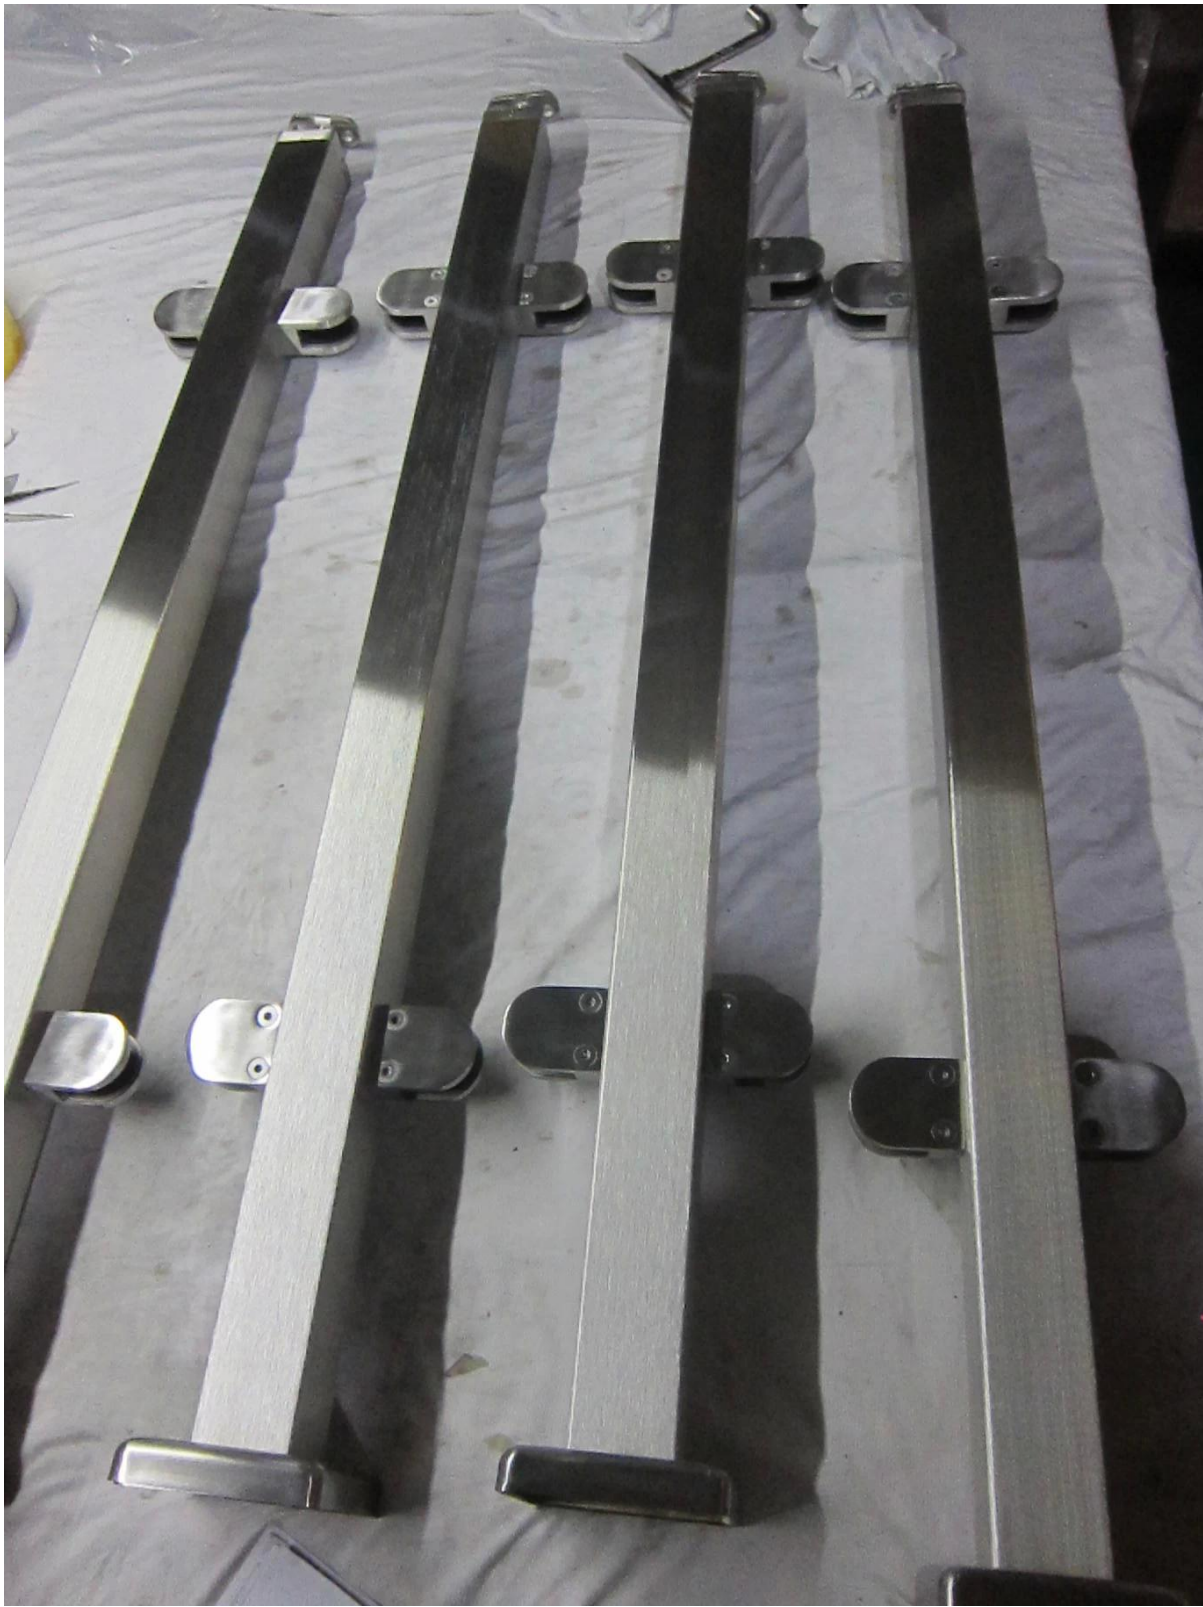

Installationsfotos von SOLO SUITE Hotelglasgeländern -