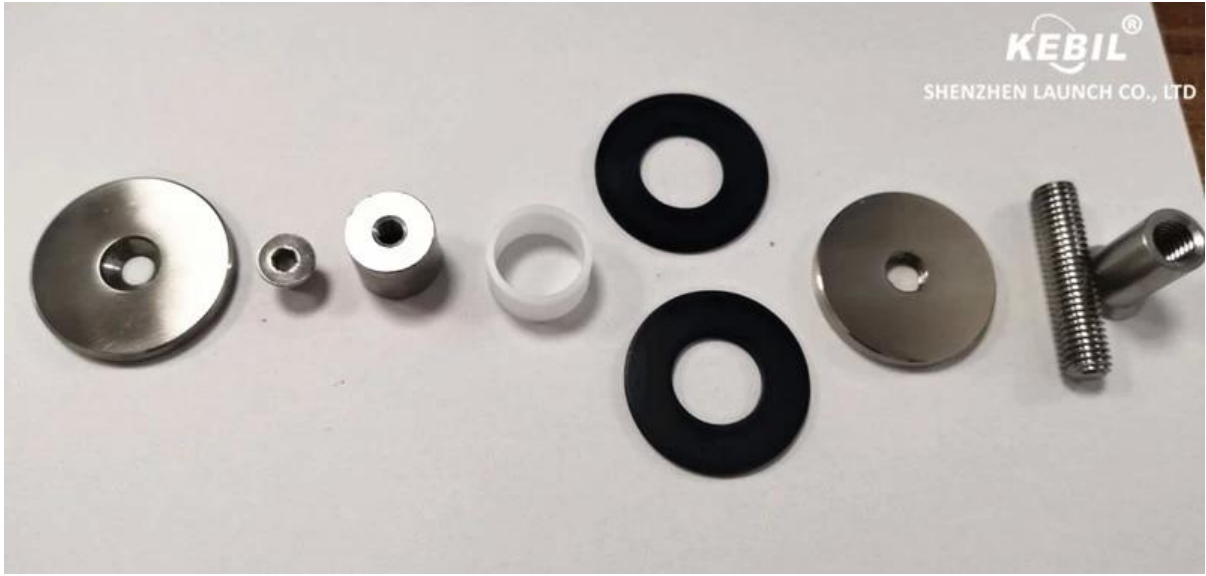

Für rahmenlose Glasgeländer Edelstahl 40mm Abstandsschraube für 12mm Glas.

Eigenschaften -

Material	Edelstahl 304/316
Fertig	Satin, Spiegel, schwarz
Größe	40 mm Durchmesser, 4 mm Körperdicke, Schraube M10 * 45
Glasdicke	12 mm (1/2 ")
Glasloch	16mm
MOQ	1 Stck

Fotos von Edelstahl 40mm Abstandsschraube für 12mm Glas -

Armaturen enthalten -

Wir haben eine Vielzahl von Modellen für Glasabstandshalter zur Auswahl. Klicken Sie auf das Foto unten, um weitere Modelle anzuzeigen.

Part No.	Material	Finish	Body	Bolt size
<ul style="list-style-type: none"> ▪ SF-30 ▪ SF-40 ▪ SF-50 ▪ SF-50A 	<ul style="list-style-type: none"> ▪ AISI 304 ▪ AISI 316 	<ul style="list-style-type: none"> ▪ Satin ▪ Mirror 	<ul style="list-style-type: none"> ▪ 30x10; 30x25mm ▪ 40x10; 40x30mm ▪ 50x12; 50x30mm ▪ 50x12; 50x50mm ▪ silicon rubber gasket included 	<ul style="list-style-type: none"> ▪ M10x120 bolt ▪ M10x72 wood screw ▪ M8x100 bolt ▪ M8 x72 wood screw

Part No.	Material	Finish	Body	Bolt size
<ul style="list-style-type: none"> ▪ SF-38Z 	<ul style="list-style-type: none"> ▪ AISI 304 ▪ AISI 316 	<ul style="list-style-type: none"> ▪ Satin ▪ Mirror 	<ul style="list-style-type: none"> ▪ hollow type ▪ 38x7.5;38x38mm ▪ silicon rubber gasket included 	<ul style="list-style-type: none"> ▪ M8x70 hexagonal screw