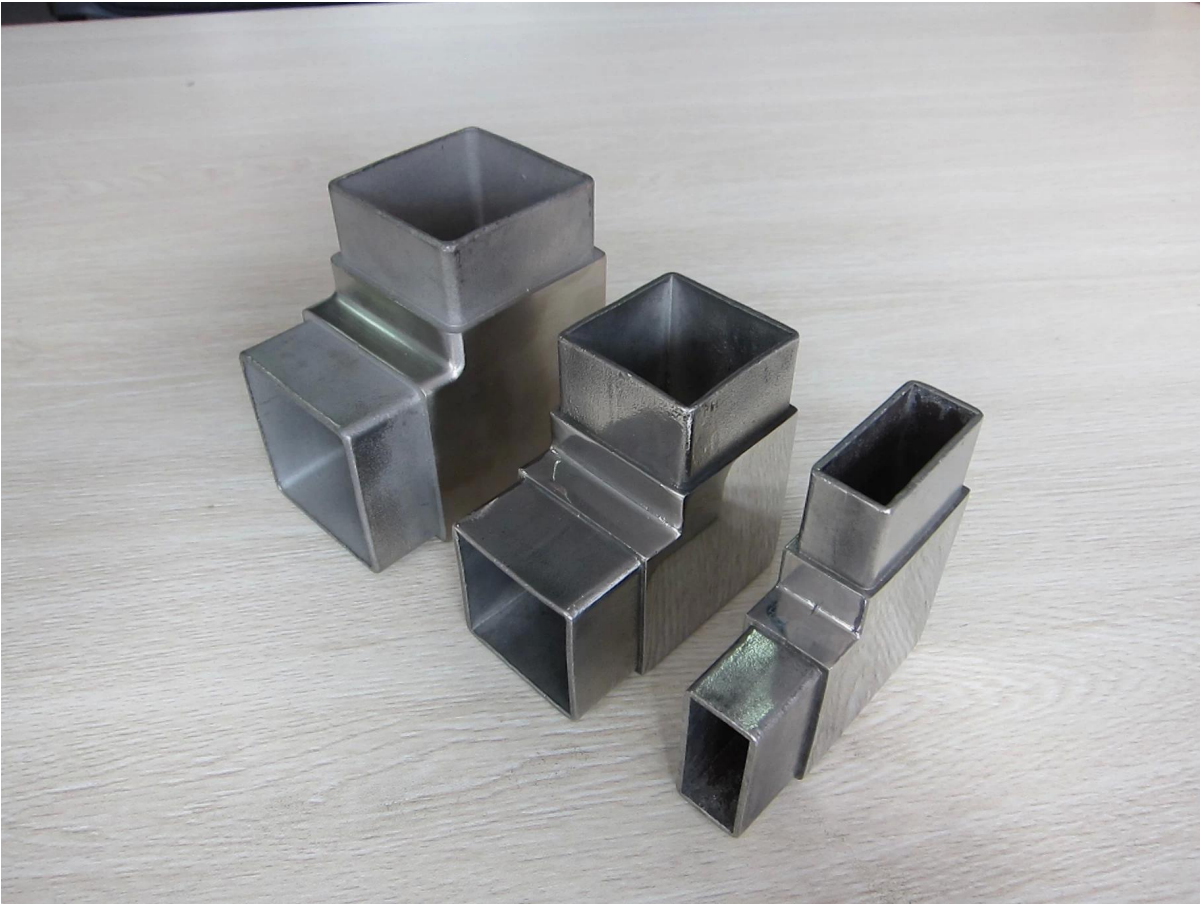

Projektfotos