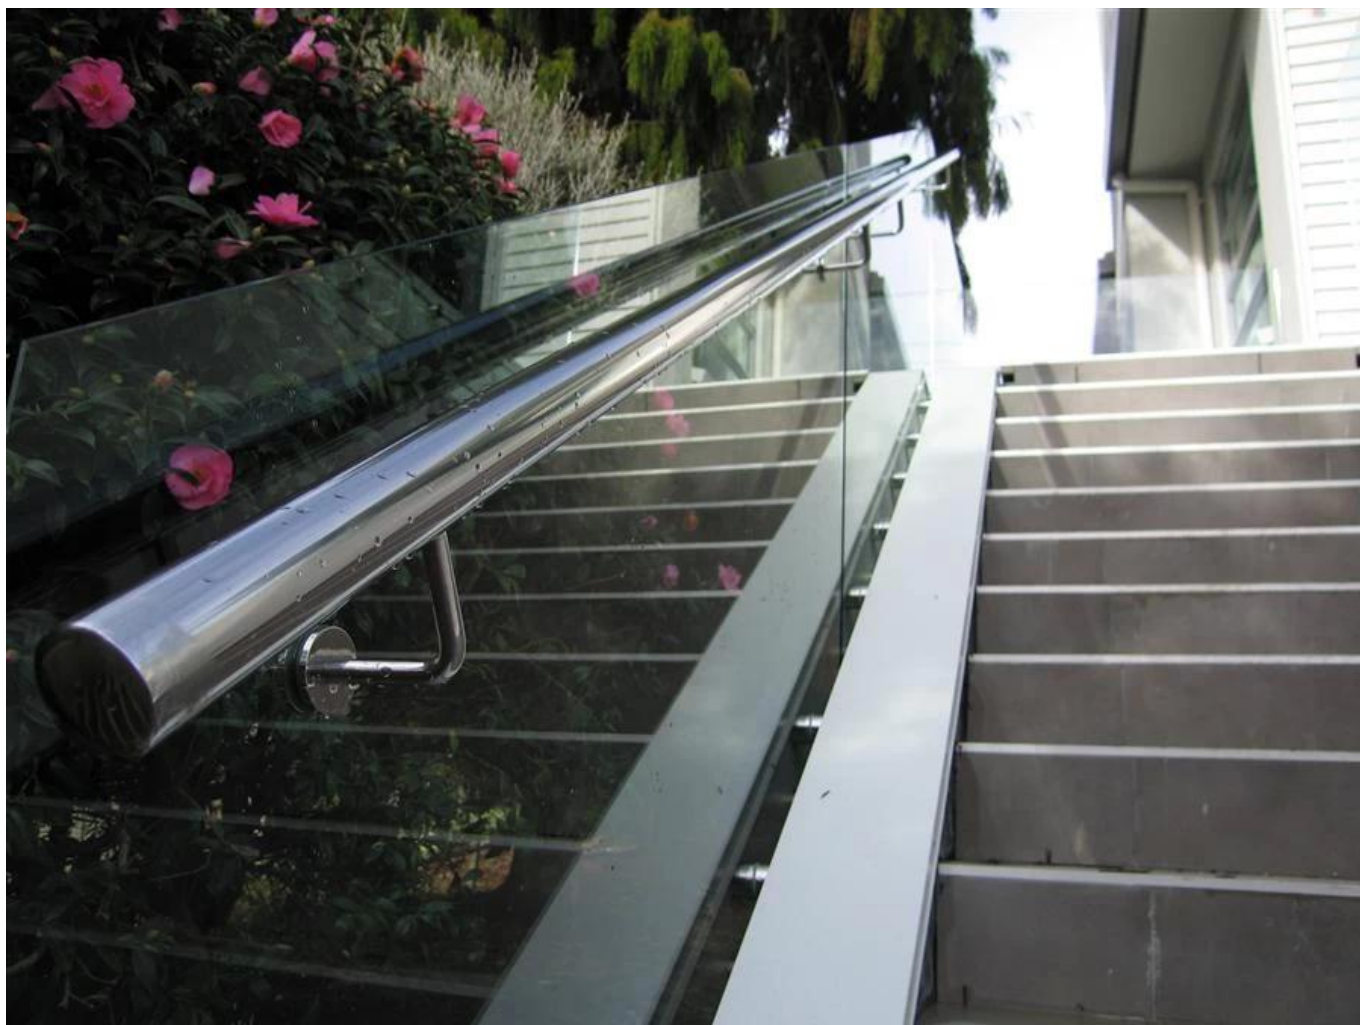

Vielen Dank für Ihre Ansicht, irgendwelche needs oder die Frage,
Kontakt mit mir frei:

Kontakt: Joey Lan

E-Mail: sales02@launch-china.cn.

Skype: Launch-02. Mob / WeChat / WhatsApp: 86-18707054903.